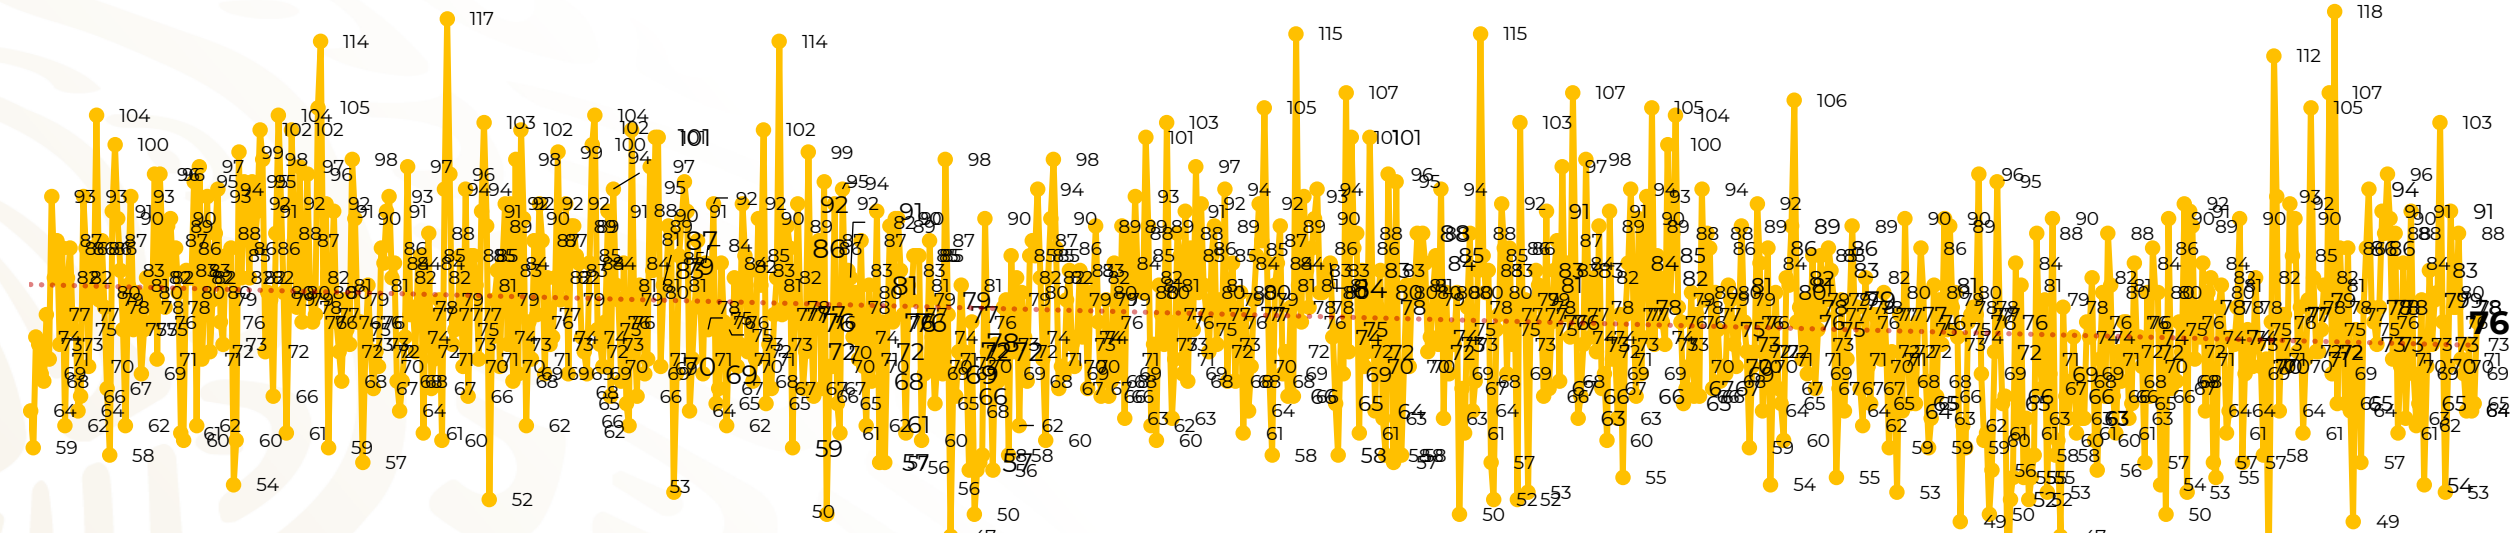

Víctimas reportadas por delito de homicidio (Fiscalías Estatales y Dependencias Federales)

Entidades	Julio 17
Aguascalientes	0
Baja California	5
Baja California Sur	0
Campeche	0
Chiapas	2
Chihuahua	5
Ciudad de México	3
Coahuila	0
Colima	2
Durango	0
Estado de México	4
Guanajuato	12
Guerrero	3
Hidalgo	1
Jalisco	3
Michoacán	7

Entidades	Julio 17
Morelos	3
Nayarit	0
Nuevo León	1
Oaxaca	6
Puebla	3
Querétaro	0
Quintana Roo	2
San Luis Potosí	2
Sinaloa	2
Sonora	4
Tabasco	3
Tamaulipas	1
Tlaxcala	0
Veracruz	1
Yucatán	0
Zacatecas	1
Total	76

Víctimas reportadas por delito de homicidio (Fiscalías Estatales y Dependencias Federales)

HOMICIDIOS DOLOSOS TENDENCIA MENSUAL (víctimas)

Mes	Víctimas	Promedio Diario	Días	Mes	Víctimas	Promedio Diario	Días	Mes	Víctimas	Promedio Diario	Días	Mes	Víctimas	Promedio Diario	Días	Mes	Víctimas	Promedio Diario	Días	
Mar-20	2,585	83.4	31	Oct-20	2,429	78.3	31	May-21	2,462	79.4	31	Dic-21	2,274	73.3	31	Jul-22	1,278	75.1	17	
Abr-20	2,492	83.1	30	Nov-20	2,303	76.7	30	Jun-21	2,251	75.0	30	Ene-22	2,061	66.5	31					
May-20	2,423	78.2	31	Dic-20	2,194	70.8	31	Jul-21	2,381	76.8	31	Feb-22	1,933	69.0	28					
Jun-20	2,413	80.4	30	Ene-21	2,379	76.7	31	Ago-21	2,414	77.9	31	Mar-22	2,241	72.3	31					
Jul-20	2,519	81.2	31	Feb-21	2,206	78.7	28	Sep-21	2,405	80.2	30	Abr-22	2,131	71.0	30					
Ago-20	2,524	81.4	31	Mar-21	2,444	78.8	31	Oct-21	2,332	75.2	31	May-22	2,472	79.7	31					
Sep-20	2,315	77.1	30	Abr-21	2,370	79.0	30	Nov-21	2,242	74.7	30	Jun-22	2,289	76.3	30					

01-ene 15-ene 29-ene 12-feb 26-feb 11-mar 25-mar 08-abr 22-abr 06-may 20-may 03-jun 17-jun 01-jul 15-jul 29-jul 12-ago 26-ago 09-sep 23-sep 07-oct 21-oct 04-nov 18-nov 02-dic 16-dic 30-dic 13-ene 27-ene 10-feb 24-feb 10-mar 24-mar 07-abr 21-abr 05-may 19-may 02-jun 16-jun 30-jun 14-jul 28-jul 11-ago 25-ago 08-sep 22-sep 06-oct 20-oct 03-nov 17-nov 01-dic 15-dic 29-dic 12-ene 26-ene 09-feb 23-feb 09-mar 23-mar 06-abr 20-abr 04-may 18-may 01-jun 15-jun 29-jun 13-jul