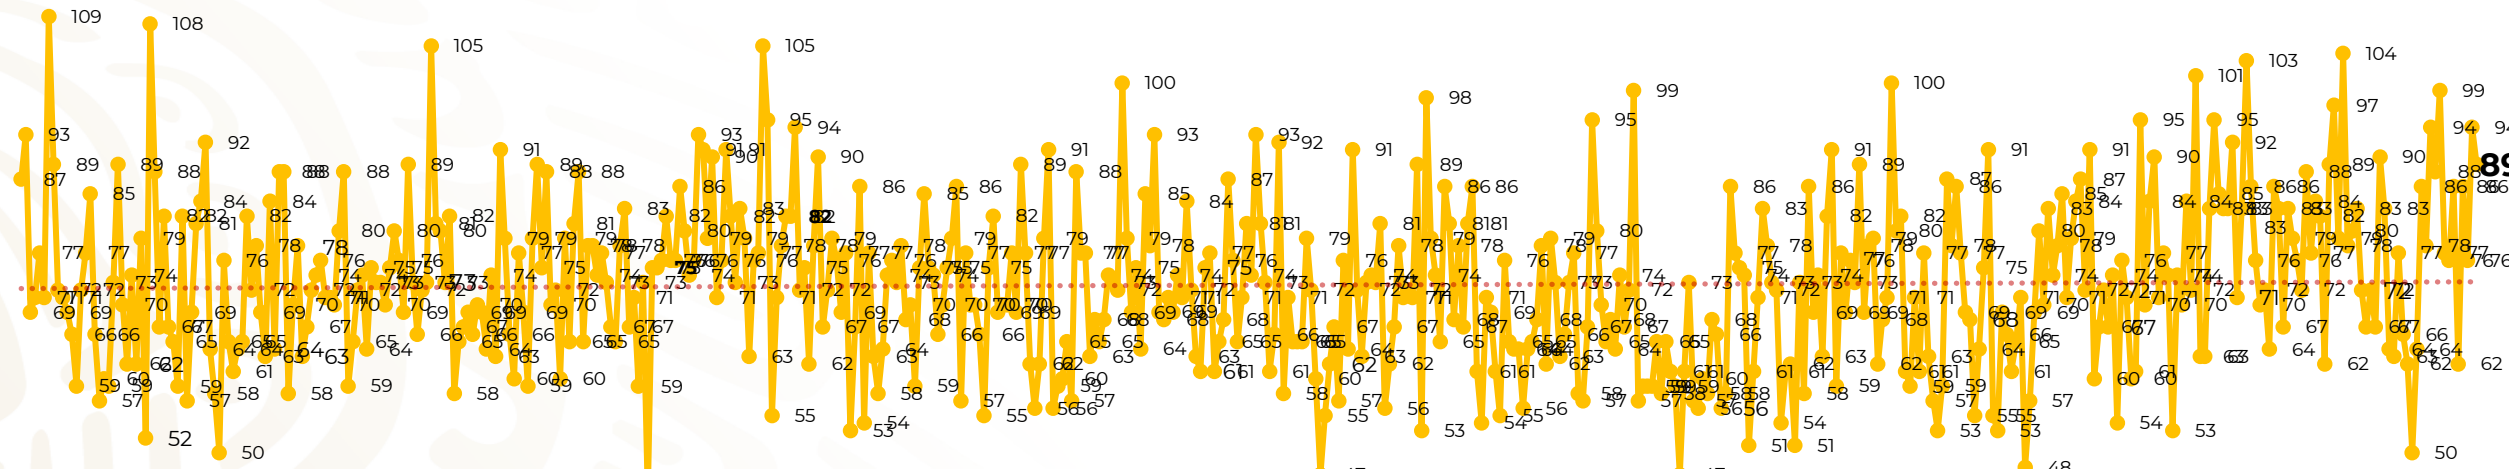

Víctimas reportadas por delito de homicidio (Fiscalías Estatales y Dependencias Federales)

Entidades	Junio 17
Aguascalientes	1
Baja California	8
Baja California Sur	0
Campeche	0
Chiapas	2
Chihuahua	5
Ciudad de México	5
Coahuila	0
Colima	3
Durango	0
Estado de México	7
Guanajuato	14
Guerrero	0
Hidalgo	2
Jalisco	2
Michoacán	2

Entidades	Junio 17
Morelos	4
Nayarit	0
Nuevo León	13
Oaxaca	1
Puebla	2
Querétaro	0
Quintana Roo	1
San Luis Potosí	2
Sinaloa	2
Sonora	4
Tabasco	1
Tamaulipas	5
Tlaxcala	0
Veracruz	2
Yucatán	0
Zacatecas	1
Total	89

Víctimas reportadas por delito de homicidio (Fiscalías Estatales y Dependencias Federales)

HOMICIDIOS DOLOSOS TENDENCIA MENSUAL (víctimas)

Mes	Víctimas	Promedio Diario	Días	Mes	Víctimas	Promedio Diario	Días	Mes	Víctimas	Promedio Diario	Días	Mes	Víctimas	Promedio Diario	Días	Mes	Víctimas	Promedio Diario	Días
Dic-21	2,274	73.3	31	Jul-22	2,331	75.1	31	Feb-23	1,987	70.9	28	Sep-23	2,196	73.2	30	Abr-24	2,349	78.3	30
Ene-22	2,061	66.5	31	Ago-22	2,304	74.3	31	Mar-23	2,283	73.6	31	Oct-23	2,148	69.2	31	May-24	2,410	77.7	31
Feb-22	1,933	69.0	28	Sep-22	2,329	77.6	30	Abr-23	2,159	71.9	30	Nov-23	2,101	70.0	30	Jun-24	1,333	78.4	17
Mar-22	2,241	72.3	31	Oct-22	2,481	80.0	31	May-23	2,350	75.8	31	Dic-23	2,051	66.2	31				
Abr-22	2,131	71.0	30	Nov-22	2,071	69.0	30	Jun-23	2,303	76.7	30	Ene-24	2,127	68.6	31				
May-22	2,472	79.7	31	Dic-22	2,277	73.4	31	Jul-23	2,204	71.0	31	Feb-24	2,022	72.2	28				
Jun-22	2,289	76.3	30	Ene-23	2,303	74.3	31	Ago-23	2,216	71.4	31	Mar-24	2,192	70.7	31				