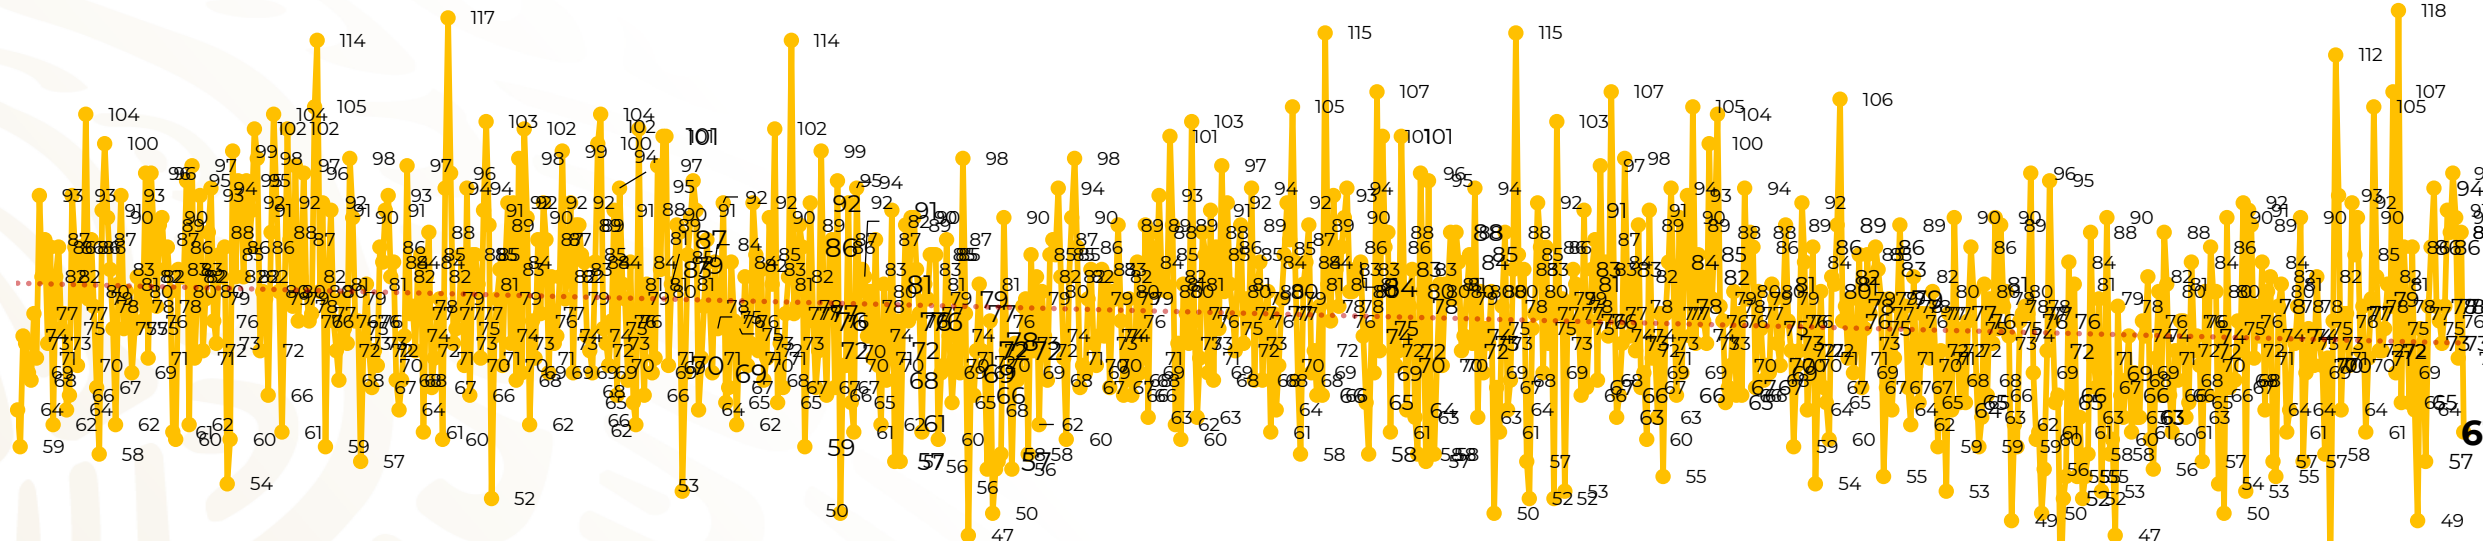

Víctimas reportadas por delito de homicidio (Fiscalías Estatales y Dependencias Federales)

Entidades	Junio 17
Aguascalientes	0
Baja California	4
Baja California Sur	0
Campeche	0
Chiapas	0
Chihuahua	1
Ciudad de México	2
Coahuila	1
Colima	1
Durango	0
Estado de México	6
Guanajuato	8
Guerrero	2
Hidalgo	1
Jalisco	7
Michoacán	8

Entidades	Junio 17
Morelos	3
Nayarit	0
Nuevo León	1
Oaxaca	0
Puebla	2
Querétaro	0
Quintana Roo	2
San Luis Potosí	1
Sinaloa	1
Sonora	2
Tabasco	1
Tamaulipas	1
Tlaxcala	0
Veracruz	1
Yucatán	0
Zacatecas	5
Total	61

Víctimas reportadas por delito de homicidio (Fiscalías Estatales y Dependencias Federales)

HOMICIDIOS DOLOSOS TENDENCIA MENSUAL (víctimas)

Mes	Víctimas	Promedio Diario	Días	Mes	Víctimas	Promedio Diario	Días	Mes	Víctimas	Promedio Diario	Días	Mes	Víctimas	Promedio Diario	Días	Mes	Víctimas	Promedio Diario	Días
Ago-19	2,469	79.6	31	Mar-20	2,585	83.4	31	Oct-20	2,429	78.3	31	May-21	2,462	79.4	31	Dic-21	2,274	73.3	31
Sep-19	2,386	79.5	30	Abr-20	2,492	83.1	30	Nov-20	2,303	76.7	30	Jun-21	2,251	75.0	30	Ene-22	2,061	66.5	31
Oct-19	2,356	76.0	31	May-20	2,423	78.2	31	Dic-20	2,194	70.8	31	Jul-21	2,381	76.8	31	Feb-22	1,933	69.0	28
Nov-19	2,370	79.0	30	Jun-20	2,413	80.4	30	Ene-21	2,379	76.7	31	Ago-21	2,414	77.9	31	Mar-22	2,241	72.3	31
Dic-19	2,444	78.8	31	Jul-20	2,519	81.2	31	Feb-21	2,206	78.7	28	Sep-21	2,405	80.2	30	Abr-22	2,131	71.0	30
Ene-20	2,376	76.6	31	Ago-20	2,524	81.4	31	Mar-21	2,444	78.8	31	Oct-21	2,332	75.2	31	May-22	2,472	79.7	31
Feb-20	2,352	81.1	29	Sep-20	2,315	77.1	30	Abr-21	2,370	79.0	30	Nov-21	2,242	74.7	30	Jun-22	1,353	79.6	17