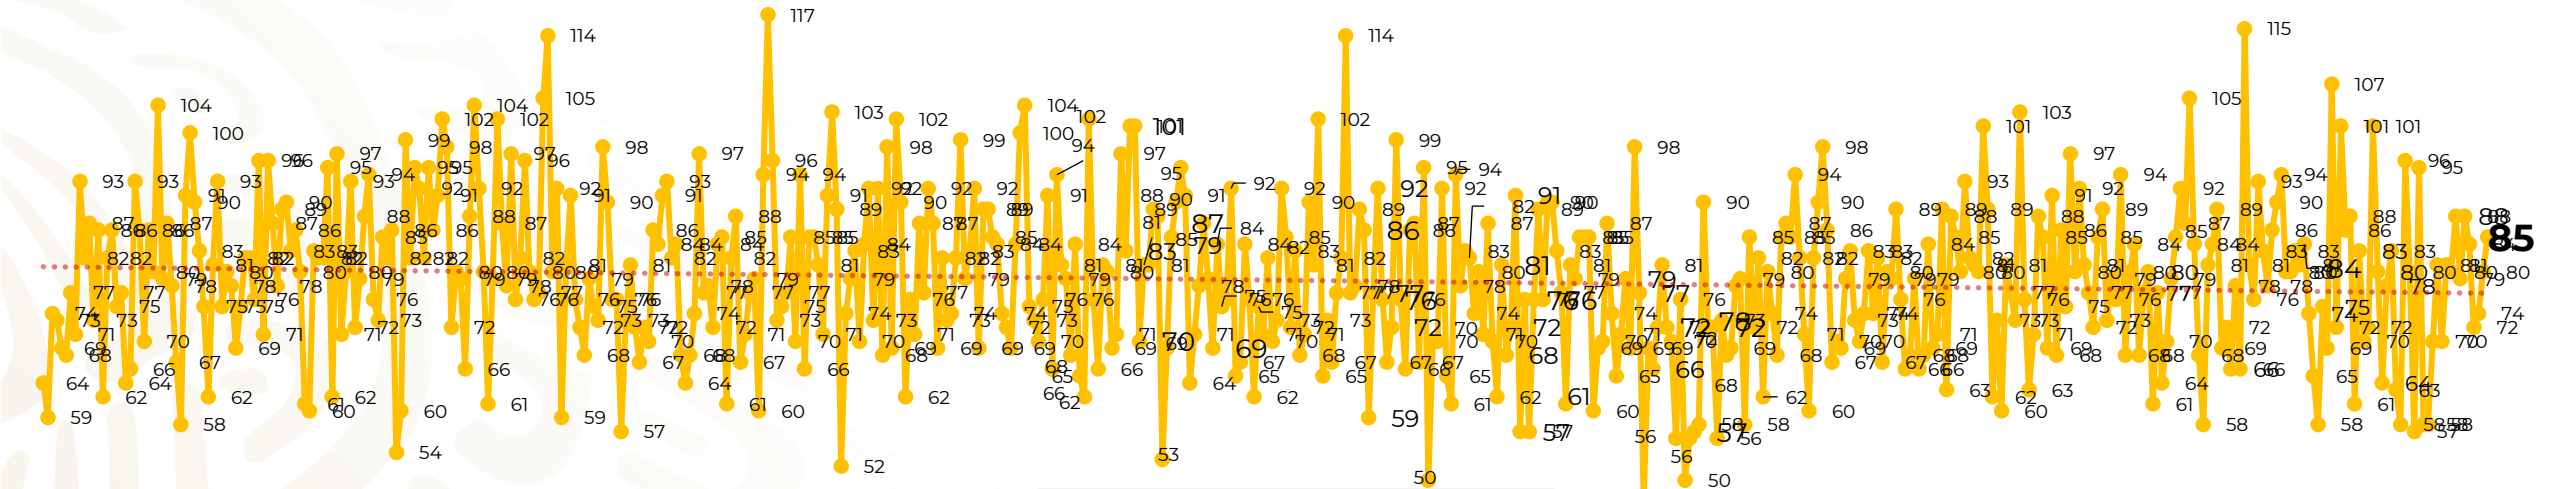

## Víctimas reportadas por delito de homicidio (Fiscalías Estatales y Dependencias Federales)

Entidades	Junio 17
Aguascalientes	0
<b>Baja California</b>	<b>10</b>
Baja California Sur	0
Campeche	0
Chiapas	2
Chihuahua	3
Ciudad de México	2
Coahuila	0
Colima	1
Durango	1
<b>Estado de México</b>	<b>6</b>
<b>Guanajuato</b>	<b>9</b>
Guerrero	4
Hidalgo	0
<b>Jalisco</b>	<b>7</b>
Michoacán	5

Entidades	Junio 17
Morelos	2
Nayarit	0
Nuevo León	5
Oaxaca	4
Puebla	5
Querétaro	0
Quintana Roo	2
San Luis Potosí	0
Sinaloa	1
Sonora	3
Tabasco	1
Tamaulipas	1
Tlaxcala	1
Veracruz	4
Yucatán	0
<b>Zacatecas</b>	<b>6</b>
<b>Total</b>	<b>85</b>

# Víctimas reportadas por delito de homicidio (Fiscalías Estatales y Dependencias Federales)

## HOMICIDIOS DOLOSOS TENDENCIA MENSUAL (víctimas)

Mes	Víctimas	Promedio Diario	Días	Mes	Víctimas	Promedio Diario	Días	Mes	Víctimas	Promedio Diario	Días	Mes	Víctimas	Promedio Diario	Días	Mes	Víctimas	Promedio Diario	Días
Dic-18 <sup>1</sup>	2,153	79.7	27	Ago-19	2,469	79.6	31	Mar-20	2,585	83.4	31	Oct-20	2,429	78.3	31	May-21	2,462	79.4	31
Ene-19	2,326	75.0	31	Sep-19	2,386	79.5	30	Abr-20	2,492	83.1	30	Nov-20	2,303	76.7	30	Jun-21	1,300	76.5	17
Feb-19	2,326	83.1	28	Oct-19	2,356	76.0	31	May-20	2,423	78.2	31	Dic-20	2,194	70.8	31				
Mar-19	2,404	77.5	31	Nov-19	2,370	79.0	30	Jun-20	2,413	80.4	30	Ene-21	2,379	76.7	31				
Abr-19	2,227	74.2	30	Dic-19	2,444	78.8	31	Jul-20	2,519	81.2	31	Feb-21	2,206	78.7	28				
May-19	2,384	76.9	31	Ene-20	2,376	76.6	31	Ago-20	2,524	81.4	31	Mar-21	2,444	78.8	31				
Jun-19	2,543	84.8	30	Feb-20	2,352	81.1	29	Sep-20	2,315	77.1	30	Abr-21	2,370	79.0	30				
Jul-19	2,414	77.8	31																