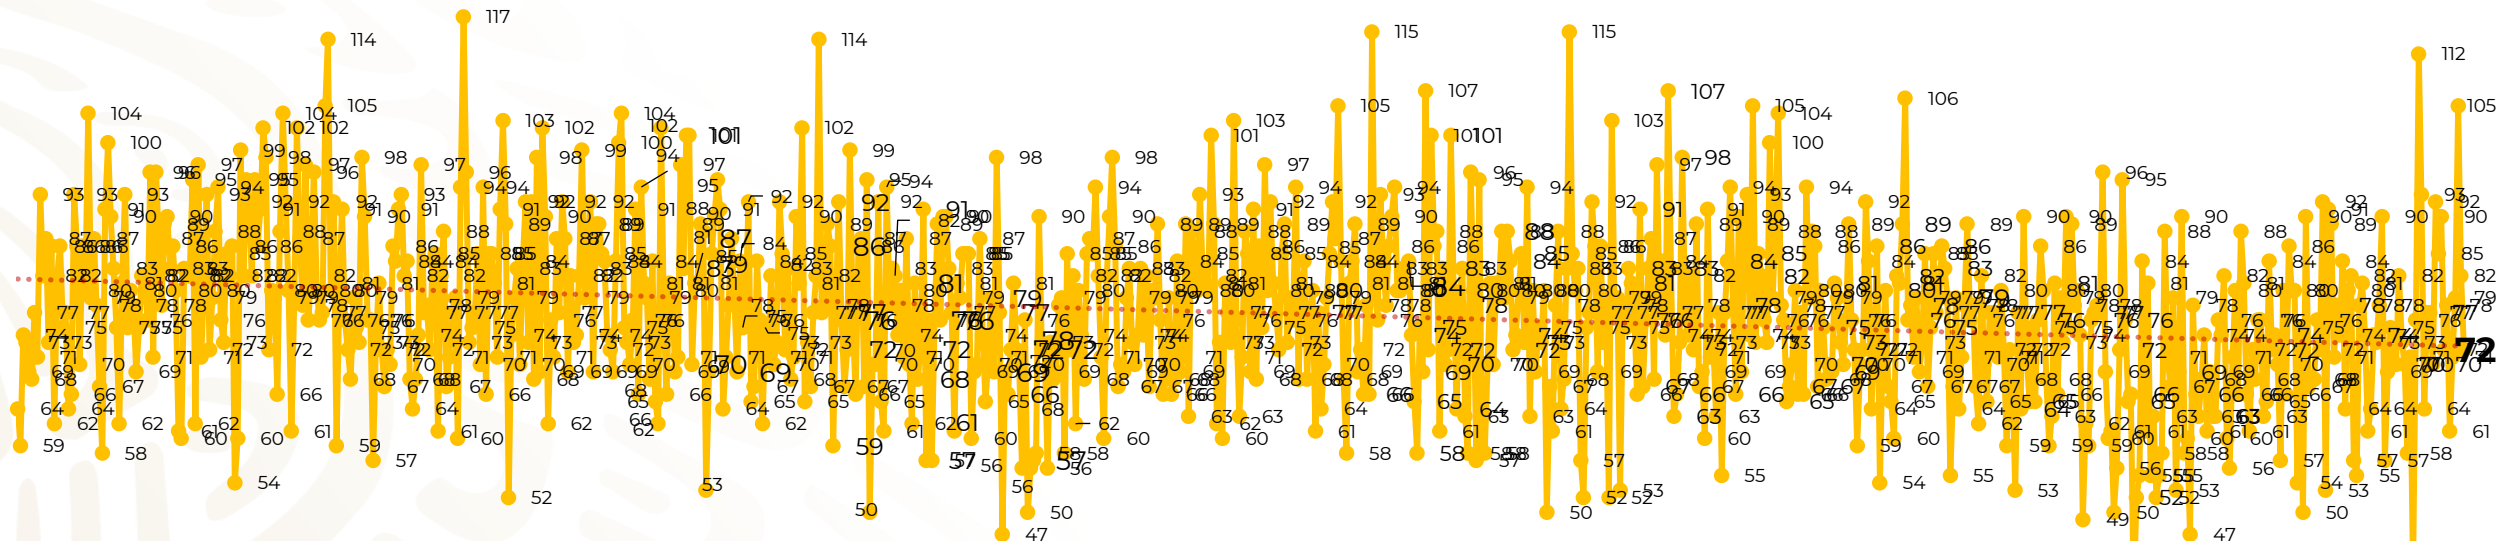

Víctimas reportadas por delito de homicidio (Fiscalías Estatales y Dependencias Federales)

Entidades	Mayo 17
Aguascalientes	0
Baja California	2
Baja California Sur	0
Campeche	0
Chiapas	1
Chihuahua	0
Ciudad de México	1
Coahuila	0
Colima	2
Durango	0
Estado de México	5
Guanajuato	9
Guerrero	9
Hidalgo	0
Jalisco	6
Michoacán	11

Entidades	Mayo 17
Morelos	3
Nayarit	0
Nuevo León	1
Oaxaca	3
Puebla	3
Querétaro	1
Quintana Roo	3
San Luis Potosí	2
Sinaloa	2
Sonora	1
Tabasco	0
Tamaulipas	1
Tlaxcala	0
Veracruz	2
Yucatán	0
Zacatecas	4
Total	72

Víctimas reportadas por delito de homicidio (Fiscalías Estatales y Dependencias Federales)

HOMICIDIOS DOLOSOS TENDENCIA MENSUAL (víctimas)

Mes	Víctimas	Promedio Diario	Días	Mes	Víctimas	Promedio Diario	Días	Mes	Víctimas	Promedio Diario	Días	Mes	Víctimas	Promedio Diario	Días	Mes	Víctimas	Promedio Diario	Días
Ago-19	2,469	79.6	31	Mar-20	2,585	83.4	31	Oct-20	2,429	78.3	31	May-21	2,462	79.4	31	Dic-21	2,274	73.3	31
Sep-19	2,386	79.5	30	Abr-20	2,492	83.1	30	Nov-20	2,303	76.7	30	Jun-21	2,251	75.0	30	Ene-22	2,061	66.5	31
Oct-19	2,356	76.0	31	May-20	2,423	78.2	31	Dic-20	2,194	70.8	31	Jul-21	2,381	76.8	31	Feb-22	1,933	69.0	28
Nov-19	2,370	79.0	30	Jun-20	2,413	80.4	30	Ene-21	2,379	76.7	31	Ago-21	2,414	77.9	31	Mar-22	2,241	72.3	31
Dic-19	2,444	78.8	31	Jul-20	2,519	81.2	31	Feb-21	2,206	78.7	28	Sep-21	2,405	80.2	30	Abr-22	2,131	71.0	30
Ene-20	2,376	76.6	31	Ago-20	2,524	81.4	31	Mar-21	2,444	78.8	31	Oct-21	2,332	75.2	31	May-22	1,380	81.1	17
Feb-20	2,352	81.1	29	Sep-20	2,315	77.1	30	Abr-21	2,370	79.0	30	Nov-21	2,242	74.7	30				