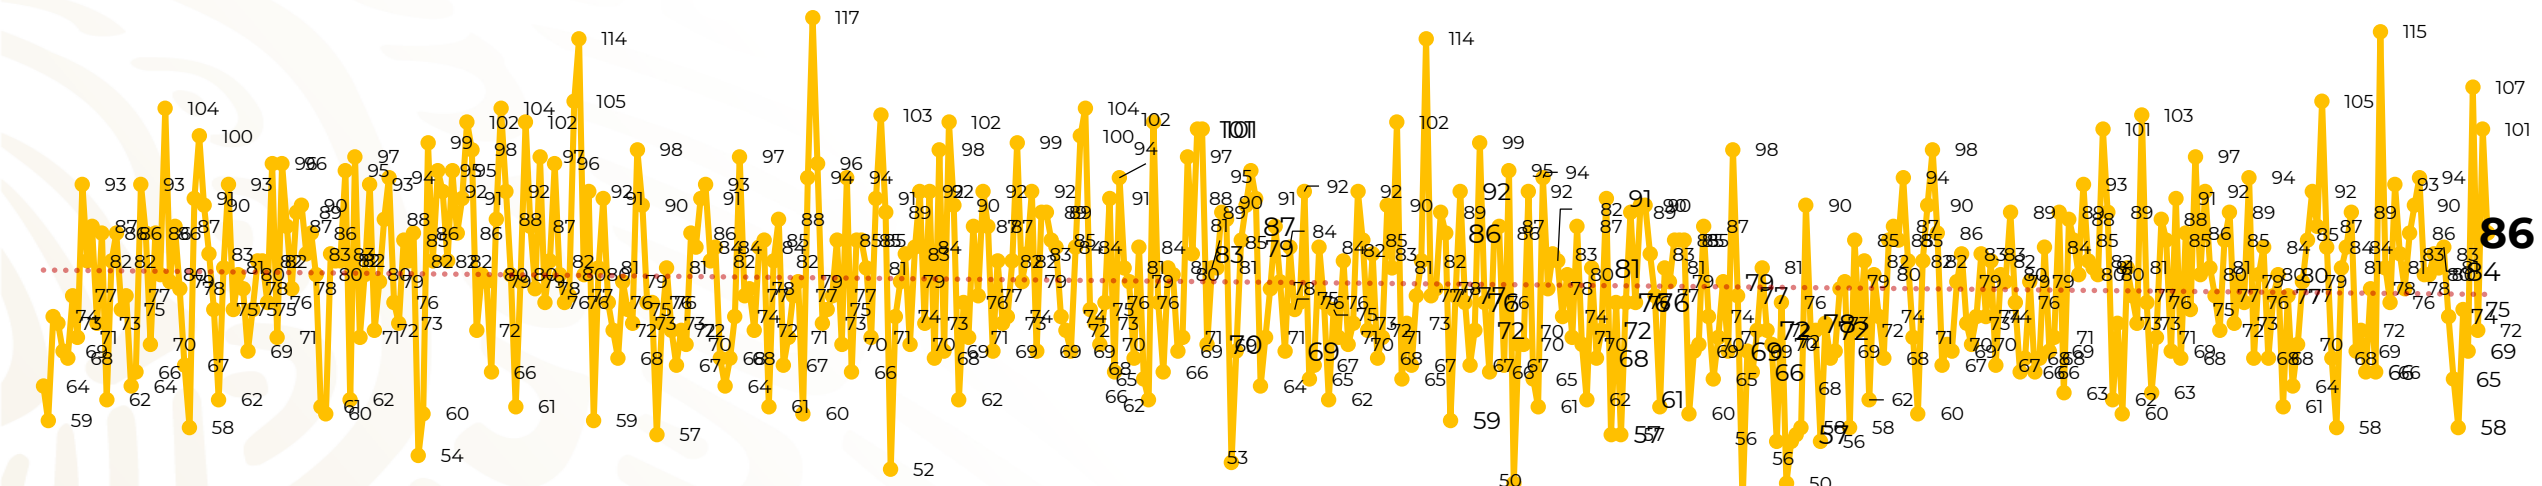

## Víctimas reportadas por delito de homicidio (Fiscalías Estatales y Dependencias Federales)

Entidades	Mayo 17
Aguascalientes	0
Baja California	4
Baja California Sur	0
Campeche	0
Chiapas	0
<b>Chihuahua</b>	<b>6</b>
<b>Ciudad de México</b>	<b>7</b>
Coahuila	2
Colima	2
Durango	1
Estado de México	2
Guanajuato	4
Guerrero	3
Hidalgo	0
<b>Jalisco</b>	<b>6</b>
<b>Michoacán</b>	<b>15</b>

Entidades	Mayo 17
Morelos	4
Nayarit	5
Nuevo León	4
Oaxaca	3
Puebla	0
Querétaro	0
Quintana Roo	1
San Luis Potosí	1
Sinaloa	1
Sonora	4
Tabasco	2
Tamaulipas	1
Tlaxcala	1
Veracruz	3
Yucatán	0
Zacatecas	4
<b>Total</b>	<b>86</b>

# Víctimas reportadas por delito de homicidio (Fiscalías Estatales y Dependencias Federales)

## HOMICIDIOS DOLOSOS TENDENCIA MENSUAL (víctimas)

Mes	Víctimas	Promedio Diario	Días	Mes	Víctimas	Promedio Diario	Días	Mes	Víctimas	Promedio Diario	Días	Mes	Víctimas	Promedio Diario	Días	Mes	Víctimas	Promedio Diario	Días
Dic-18 <sup>1</sup>	2,153	79.7	27	Ago-19	2,469	79.6	31	Mar-20	2,585	83.4	31	Oct-20	2,429	78.3	31	May-21	1,385	81.5	17
Ene-19	2,326	75.0	31	Sep-19	2,386	79.5	30	Abr-20	2,492	83.1	30	Nov-20	2,303	76.7	30				
Feb-19	2,326	83.1	28	Oct-19	2,356	76.0	31	May-20	2,423	78.2	31	Dic-20	2,194	70.8	31				
Mar-19	2,404	77.5	31	Nov-19	2,370	79.0	30	Jun-20	2,413	80.4	30	Ene-21	2,379	76.7	31				
Abr-19	2,227	74.2	30	Dic-19	2,444	78.8	31	Jul-20	2,519	81.2	31	Feb-21	2,206	78.7	28				
May-19	2,384	76.9	31	Ene-20	2,376	76.6	31	Ago-20	2,524	81.4	31	Mar-21	2,444	78.8	31				
Jun-19	2,543	84.8	30	Feb-20	2,352	81.1	29	Sep-20	2,315	77.1	30	Abr-21	2,370	79.0	30				
Jul-19	2,414	77.8	31																