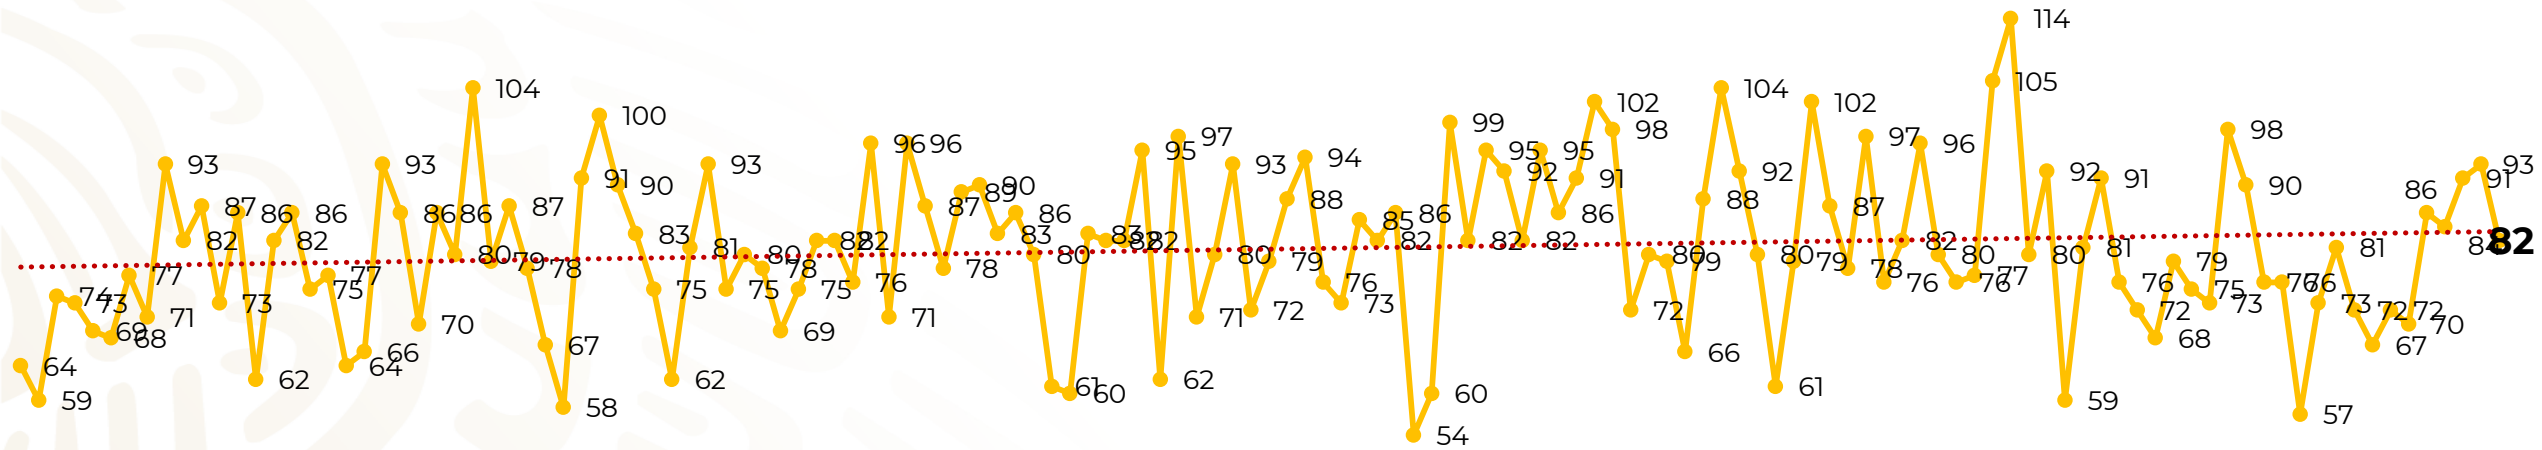

Víctimas reportadas por delito de homicidio (Fiscalías Estatales y Dependencias Federales)

Entidades	Mayo 17
Aguascalientes	0
Baja California	2
Baja California Sur	0
Campeche	0
Chiapas	0
Chihuahua	7
Ciudad de México	5
Coahuila	0
Colima	1
Durango	0
Estado de México	12
Guanajuato	7
Guerrero	1
Hidalgo	0
Jalisco	7
Michoacán	13

Víctimas reportadas por delito de homicidio (Fiscalías Estatales y Dependencias Federales)

HOMICIDIOS DOLOSOS TENDENCIA MENSUAL (víctimas)

Mes	Víctimas	Promedio Diario	Días	Mes	Víctimas	Promedio Diario	Días	Mes	Víctimas	Promedio Diario	Días
Dic-18 ¹	2,153	79.7	27	Ago-19	2,469	79.6	31	Mar-20	2,585	83.4	31
Ene-19	2,326	75.0	31	Sep-19	2,386	79.5	30	Abr-20	2,492	83.1	30
Feb-19	2,326	83.1	28	Oct-19	2,356	76.0	31	May-20	1,341	78.9	17
Mar-19	2,404	77.5	31	Nov-19	2,370	79.0	30				
Abr-19	2,227	74.2	30	Dic-19	2,444	78.8	31				
May-19	2,384	76.9	31	Ene-20	2,376	76.6	31				
Jun-19	2,543	84.8	30	Feb-20	2,352	81.1	29				
Jul-19	2,414	77.8	31								