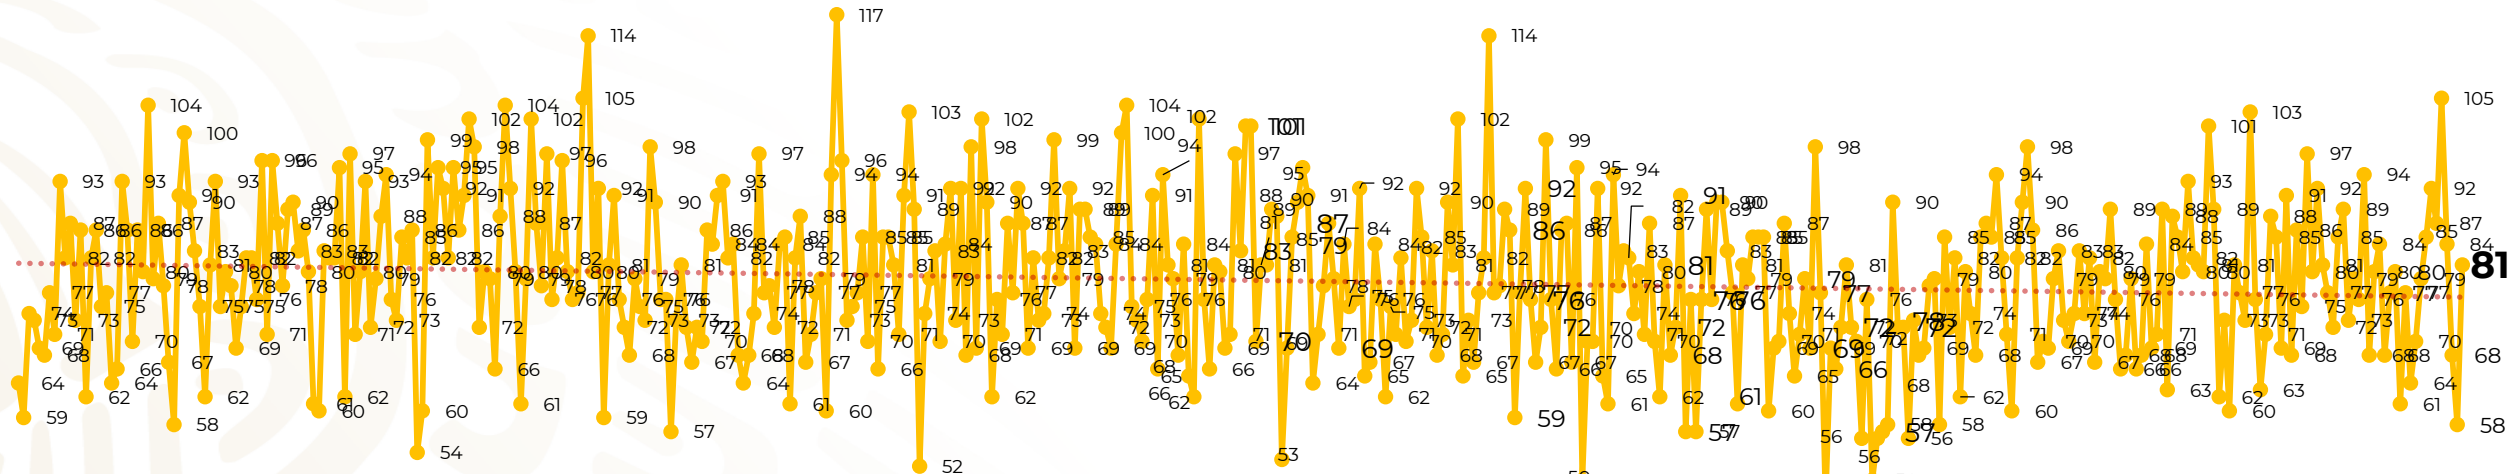

Víctimas reportadas por delito de homicidio (Fiscalías Estatales y Dependencias Federales)

Entidades	Abr 17
Aguascalientes	0
Baja California	5
Baja California Sur	0
Campeche	0
Chiapas	2
Chihuahua	3
Ciudad de México	1
Coahuila	0
Colima	0
Durango	0
Estado de México	6
Guanajuato	17
Guerrero	2
Hidalgo	1
Jalisco	12
Michoacán	8

Entidades	Abr 17
Morelos	5
Nayarit	0
Nuevo León	2
Oaxaca	0
Puebla	1
Querétaro	0
Quintana Roo	4
San Luis Potosí	0
Sinaloa	0
Sonora	4
Tabasco	1
Tamaulipas	1
Tlaxcala	0
Veracruz	2
Yucatán	0
Zacatecas	4
Total	81

Víctimas reportadas por delito de homicidio (Fiscalías Estatales y Dependencias Federales)

HOMICIDIOS DOLOSOS TENDENCIA MENSUAL (víctimas)

Mes	Víctimas	Promedio Diario	Días	Mes	Víctimas	Promedio Diario	Días	Mes	Víctimas	Promedio Diario	Días	Mes	Víctimas	Promedio Diario	Días
Dic-18 ¹	2,153	79.7	27	Ago-19	2,469	79.6	31	Mar-20	2,585	83.4	31	Oct-20	2,429	78.3	31
Ene-19	2,326	75.0	31	Sep-19	2,386	79.5	30	Abr-20	2,492	83.1	30	Nov-20	2,303	76.7	30
Feb-19	2,326	83.1	28	Oct-19	2,356	76.0	31	May-20	2,423	78.2	31	Dic-20	2,194	70.8	31
Mar-19	2,404	77.5	31	Nov-19	2,370	79.0	30	Jun-20	2,413	80.4	30	Ene-21	2,379	76.7	31
Abr-19	2,227	74.2	30	Dic-19	2,444	78.8	31	Jul-20	2,519	81.2	31	Feb-21	2,206	78.7	28
May-19	2,384	76.9	31	Ene-20	2,376	76.6	31	Ago-20	2,524	81.4	31	Mar-21	2,444	78.8	31
Jun-19	2,543	84.8	30	Feb-20	2,352	81.1	29	Sep-20	2,315	77.1	30	Abr-21	1,320	77.6	17
Jul-19	2,414	77.8	31												

01-ene. 08-ene. 15-ene. 22-ene. 29-ene. 05-feb. 12-feb. 19-feb. 26-feb. 04-mar. 11-mar. 18-mar. 25-mar. 01-abr. 08-abr. 15-abr. 22-abr. 29-abr. 06-may. 13-may. 20-may. 27-may. 03-jun. 10-jun. 17-jun. 24-jun. 01-jul. 08-jul. 15-jul. 22-jul. 29-jul. 05-ago. 12-ago. 19-ago. 26-ago. 02-sep. 09-sep. 16-sep. 23-sep. 30-sep. 07-oct. 14-oct. 21-oct. 28-oct. 04-nov. 11-nov. 18-nov. 25-nov. 02-dic. 09-dic. 16-dic. 23-dic. 30-dic. 06-ene. 13-ene. 20-ene. 27-ene. 03-feb. 10-feb. 17-feb. 24-feb. 03-mar. 10-mar. 17-mar. 24-mar. 31-mar. 07-abr. 14-abr.