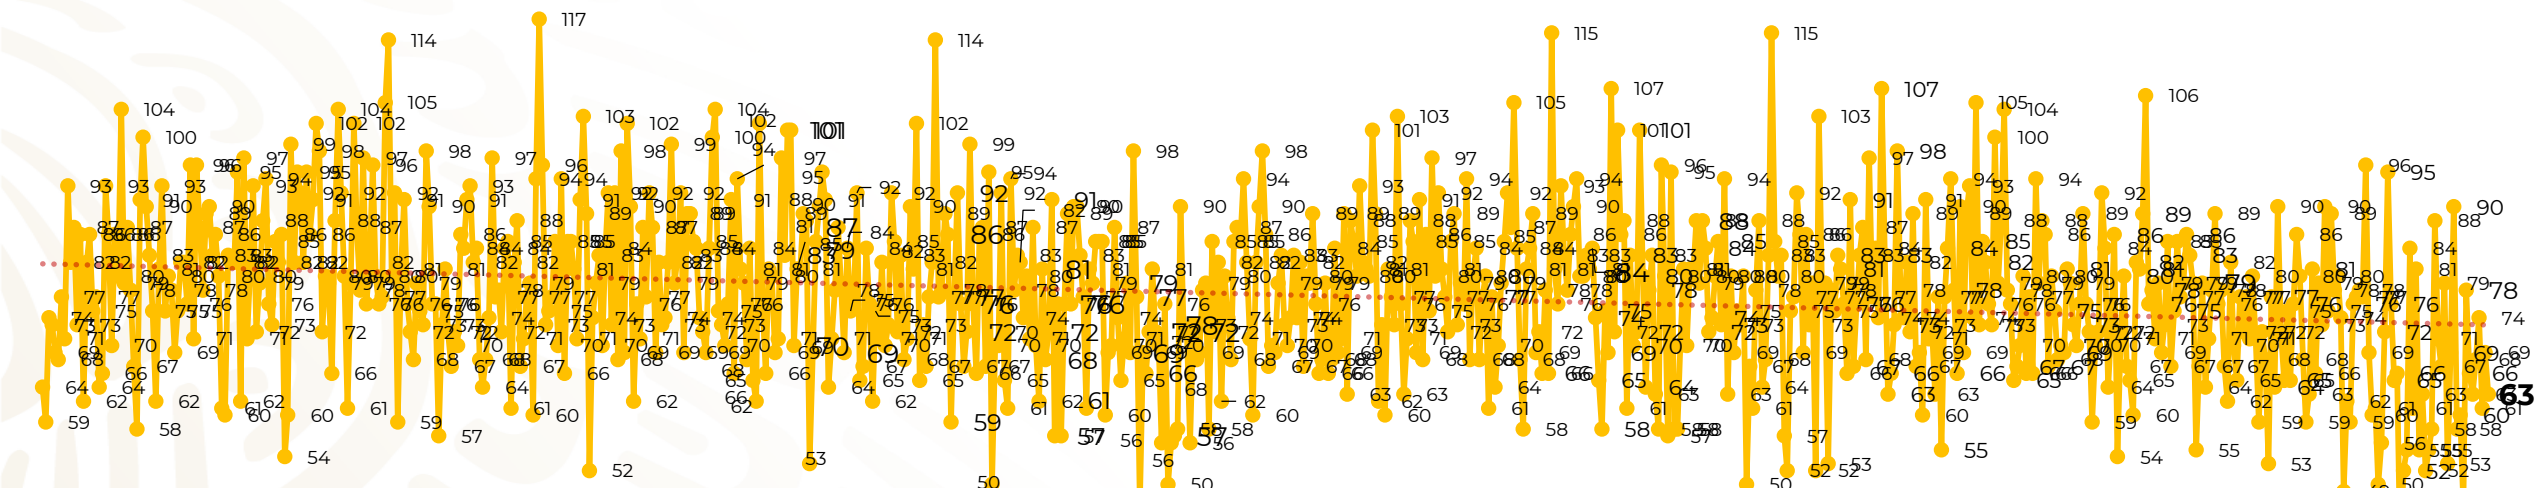

Víctimas reportadas por delito de homicidio (Fiscalías Estatales y Dependencias Federales)

Entidades	Febrero 17
Aguascalientes	0
Baja California	1
Baja California Sur	0
Campeche	0
Chiapas	3
Chihuahua	4
Ciudad de México	2
Coahuila	0
Colima	3
Durango	0
Estado de México	3
Guanajuato	6
Guerrero	3
Hidalgo	0
Jalisco	2
Michoacán	12

Entidades	Febrero 17
Morelos	0
Nayarit	4
Nuevo León	7
Oaxaca	1
Puebla	1
Querétaro	0
Quintana Roo	1
San Luis Potosí	0
Sinaloa	1
Sonora	1
Tabasco	0
Tamaulipas	0
Tlaxcala	2
Veracruz	4
Yucatán	0
Zacatecas	2
Total	63

Víctimas reportadas por delito de homicidio (Fiscalías Estatales y Dependencias Federales)

HOMICIDIOS DOLOSOS TENDENCIA MENSUAL (víctimas)

Mes	Víctimas	Promedio Diario	Días	Mes	Víctimas	Promedio Diario	Días	Mes	Víctimas	Promedio Diario	Días	Mes	Víctimas	Promedio Diario	Días	Mes	Víctimas	Promedio Diario	Días
Ago-19	2,469	79.6	31	Mar-20	2,585	83.4	31	Oct-20	2,429	78.3	31	May-21	2,462	79.4	31	Dic-21	2,274	73.3	31
Sep-19	2,386	79.5	30	Abr-20	2,492	83.1	30	Nov-20	2,303	76.7	30	Jun-21	2,251	75.0	30	Ene-22	2,061	66.5	31
Oct-19	2,356	76.0	31	May-20	2,423	78.2	31	Dic-20	2,194	70.8	31	Jul-21	2,381	76.8	31	Feb-22	1,136	66.8	17
Nov-19	2,370	79.0	30	Jun-20	2,413	80.4	30	Ene-21	2,379	76.7	31	Ago-21	2,414	77.9	31				
Dic-19	2,444	78.8	31	Jul-20	2,519	81.2	31	Feb-21	2,206	78.7	28	Sep-21	2,405	80.2	30				
Ene-20	2,376	76.6	31	Ago-20	2,524	81.4	31	Mar-21	2,444	78.8	31	Oct-21	2,332	75.2	31				
Feb-20	2,352	81.1	29	Sep-20	2,315	77.1	30	Abr-21	2,370	79.0	30	Nov-21	2,242	74.7	30				