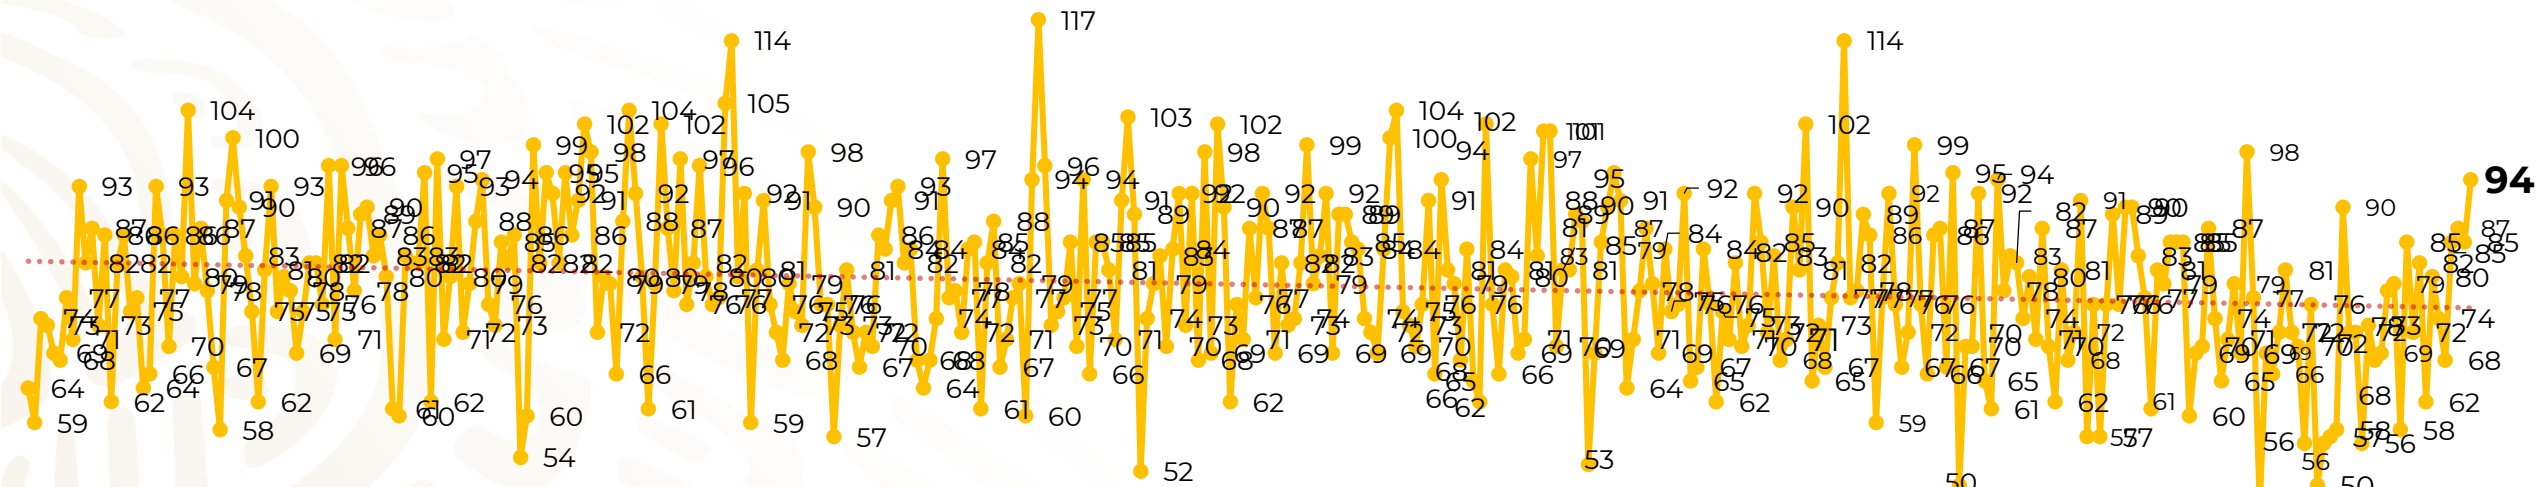

## Víctimas reportadas por delito de homicidio (Fiscalías Estatales y Dependencias Federales)

Entidades	Enero 17
Aguascalientes	0
Baja California	8
Baja California Sur	0
Campeche	0
Chiapas	3
Chihuahua	6
Ciudad de México	7
Coahuila	0
Colima	0
Durango	0
Estado de México	7
<b>Guanajuato</b>	<b>9</b>
Guerrero	3
Hidalgo	2
<b>Jalisco</b>	<b>12</b>
<b>Michoacán</b>	<b>10</b>

Entidades	Enero 17
Morelos	4
Nayarit	1
Nuevo León	3
Oaxaca	0
Puebla	4
Querétaro	0
Quintana Roo	0
San Luis Potosí	4
Sinaloa	2
Sonora	1
Tabasco	1
Tamaulipas	0
Tlaxcala	2
Veracruz	2
Yucatán	0
Zacatecas	3
<b>Total</b>	<b>94</b>

# Víctimas reportadas por delito de homicidio (Fiscalías Estatales y Dependencias Federales)

## HOMICIDIOS DOLOSOS TENDENCIA MENSUAL (víctimas)

Mes	Víctimas	Promedio Diario	Días	Mes	Víctimas	Promedio Diario	Días	Mes	Víctimas	Promedio Diario	Días	Mes	Víctimas	Promedio Diario	Días
Dic-18 <sup>1</sup>	2,153	79.7	27	Ago-19	2,469	79.6	31	Mar-20	2,585	83.4	31	Oct-20	2,429	78.3	31
Ene-19	2,326	75.0	31	Sep-19	2,386	79.5	30	Abr-20	2,492	83.1	30	Nov-20	2,303	76.7	30
Feb-19	2,326	83.1	28	Oct-19	2,356	76.0	31	May-20	2,423	78.2	31	Dic-20	2,194	70.8	31
Mar-19	2,404	77.5	31	Nov-19	2,370	79.0	30	Jun-20	2,413	80.4	30	Ene-21	1,299	76.4	17
Abr-19	2,227	74.2	30	Dic-19	2,444	78.8	31	Jul-20	2,519	81.2	31				
May-19	2,384	76.9	31	Ene-20	2,376	76.6	31	Ago-20	2,524	81.4	31				
Jun-19	2,543	84.8	30	Feb-20	2,352	81.1	29	Sep-20	2,315	77.1	30				
Jul-19	2,414	77.8	31												