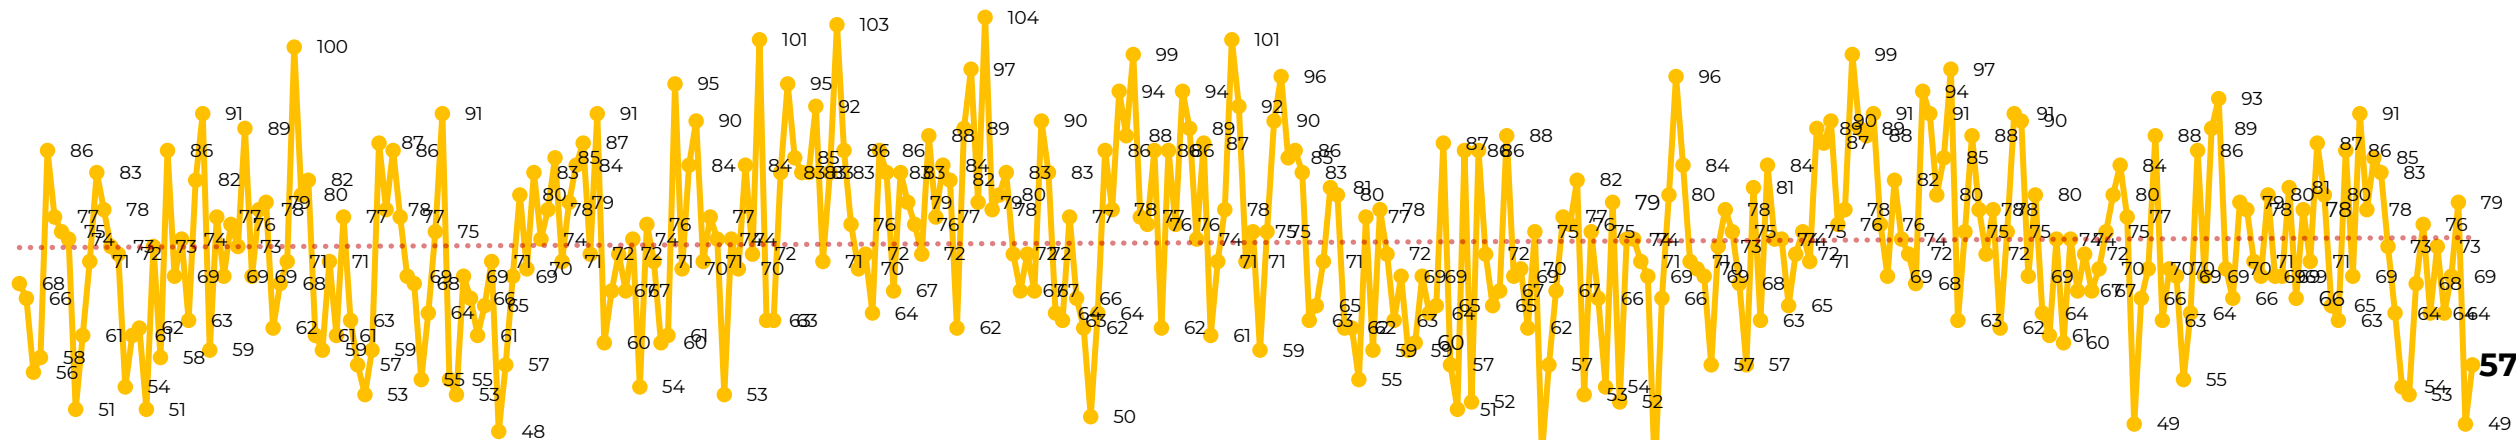

Víctimas reportadas por delito de homicidio (Fiscalías Estatales y Dependencias Federales)

Entidades	Diciembre 16
Aguascalientes	0
Baja California	6
Baja California Sur	0
Campeche	0
Chiapas	1
Chihuahua	2
Ciudad de México	3
Coahuila	1
Colima	1
Durango	0
Estado de México	4
Guanajuato	8
Guerrero	4
Hidalgo	1
Jalisco	3
Michoacán	3

Entidades	Diciembre 16
Morelos	0
Nayarit	1
Nuevo León	2
Oaxaca	1
Puebla	3
Querétaro	0
Quintana Roo	2
San Luis Potosí	2
Sinaloa	0
Sonora	3
Tabasco	2
Tamaulipas	0
Tlaxcala	0
Veracruz	0
Yucatán	0
Zacatecas	4
Total	57

Víctimas reportadas por delito de homicidio (Fiscalías Estatales y Dependencias Federales)

HOMICIDIOS DOLOSOS TENDENCIA MENSUAL (víctimas)

Mes	Víctimas	Promedio Diario	Días	Mes	Víctimas	Promedio Diario	Días	Mes	Víctimas	Promedio Diario	Días	Mes	Víctimas	Promedio Diario	Días	Mes	Víctimas	Promedio Diario	Días
Jul-22	2,331	75.1	31	Feb-23	1,987	70.9	28	Sep-23	2,196	73.2	30	Abr-24	2,349	78.3	30	Nov-24	2,234	74.4	30
Ago-22	2,304	74.3	31	Mar-23	2,283	73.6	31	Oct-23	2,148	69.2	31	May-24	2,410	77.7	31	Dic-24	1,089	68.0	16
Sep-22	2,329	77.6	30	Abr-23	2,159	71.9	30	Nov-23	2,101	70.0	30	Jun-24	2,363	78.7	30				
Oct-22	2,481	80.0	31	May-23	2,350	75.8	31	Dic-23	2,051	66.2	31	Jul-24	2,151	69.3	31				
Nov-22	2,071	69.0	30	Jun-23	2,303	76.7	30	Ene-24	2,127	68.6	31	Ago-24	2,143	69.1	31				
Dic-22	2,277	73.4	31	Jul-23	2,204	71.0	31	Feb-24	2,077	71.6	29	Sep-24	2,350	78	30				
Ene-23	2,303	74.3	31	Ago-23	2,216	71.4	31	Mar-24	2,192	70.7	31	Oct-24	2,293	73.9	31				

Fuente : Fiscalías, consultadas el 17/12/2024 03:00 hrs.

1/ El reporte de homicidios inició a partir del 5 de diciembre de 2018.

2/ Información del 16 de diciembre de 2024.