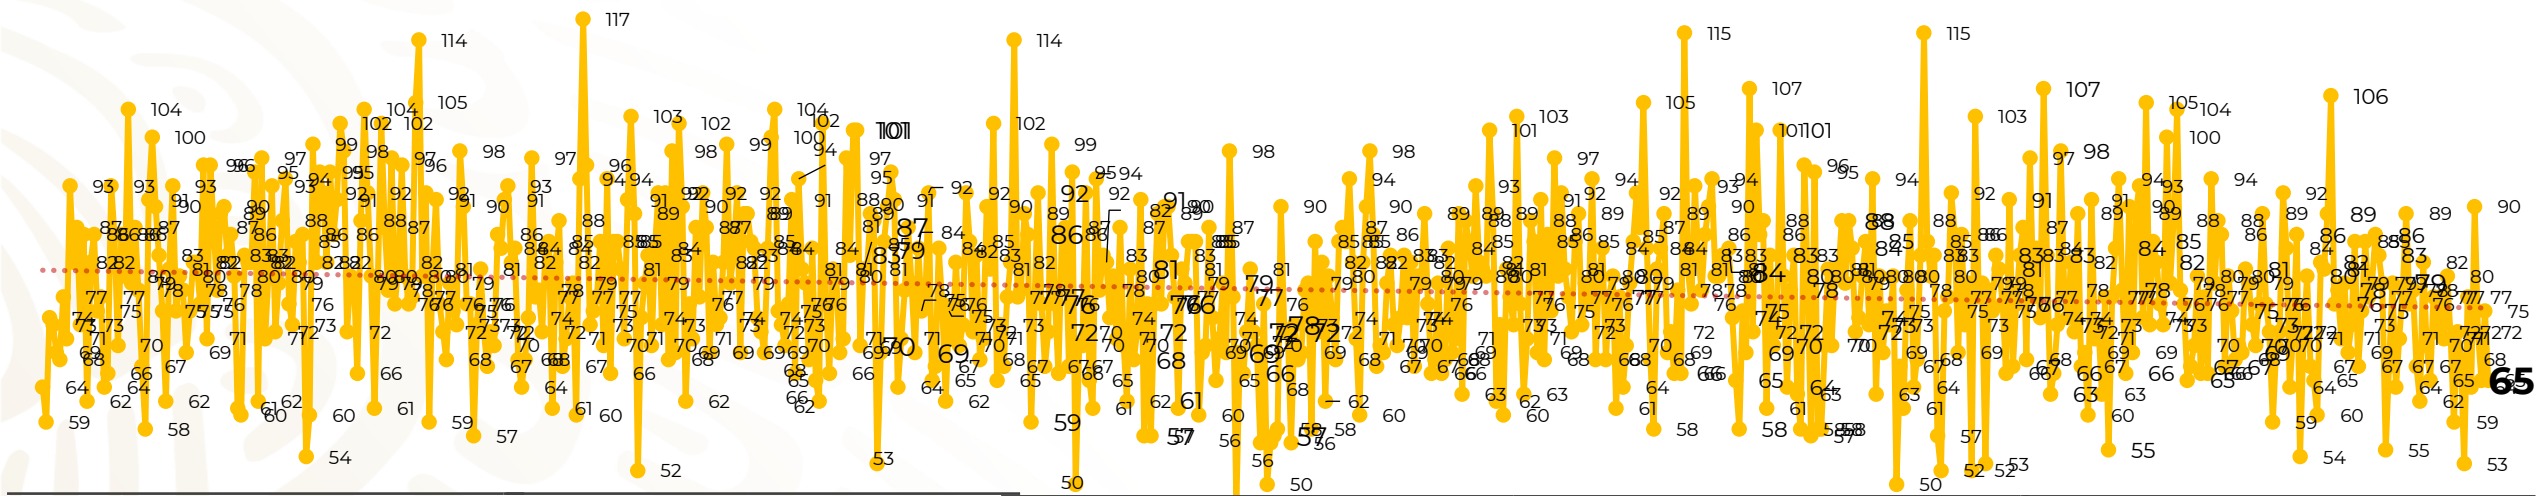

Víctimas reportadas por delito de homicidio (Fiscalías Estatales y Dependencias Federales)

Entidades	Diciembre 16
Aguascalientes	1
Baja California	6
Baja California Sur	0
Campeche	0
Chiapas	1
Chihuahua	4
Ciudad de México	2
Coahuila	0
Colima	0
Durango	0
Estado de México	5
Guanajuato	6
Guerrero	2
Hidalgo	2
Jalisco	4
Michoacán	10

Entidades	Diciembre 16
Morelos	2
Nayarit	0
Nuevo León	1
Oaxaca	5
Puebla	3
Querétaro	0
Quintana Roo	3
San Luis Potosí	0
Sinaloa	2
Sonora	0
Tabasco	1
Tamaulipas	1
Tlaxcala	1
Veracruz	0
Yucatán	0
Zacatecas	3
Total	65

Víctimas reportadas por delito de homicidio (Fiscalías Estatales y Dependencias Federales)

HOMICIDIOS DOLOSOS TENDENCIA MENSUAL (víctimas)

Mes	Víctimas	Promedio Diario	Días	Mes	Víctimas	Promedio Diario	Días	Mes	Víctimas	Promedio Diario	Días	Mes	Víctimas	Promedio Diario	Días	Mes	Víctimas	Promedio Diario	Días	
Ago-19	2,469	79.6	31	Mar-20	2,585	83.4	31	Oct-20	2,429	78.3	31	May-21	2,462	79.4	31	Dic-21	1,131	70.6	16	
Sep-19	2,386	79.5	30	Abr-20	2,492	83.1	30	Nov-20	2,303	76.7	30	Jun-21	2,251	75.0	30					
Oct-19	2,356	76.0	31	May-20	2,423	78.2	31	Dic-20	2,194	70.8	31	Jul-21	2,381	76.8	31					
Nov-19	2,370	79.0	30	Jun-20	2,413	80.4	30	Ene-21	2,379	76.7	31	Ago-21	2,414	77.9	31					
Dic-19	2,444	78.8	31	Jul-20	2,519	81.2	31	Feb-21	2,206	78.7	28	Sep-21	2,405	80.2	30					
Ene-20	2,376	76.6	31	Ago-20	2,524	81.4	31	Mar-21	2,444	78.8	31	Oct-21	2,332	75.2	31					
Feb-20	2,352	81.1	29	Sep-20	2,315	77.1	30	Abr-21	2,370	79.0	30	Nov-21	2,242	74.7	30					