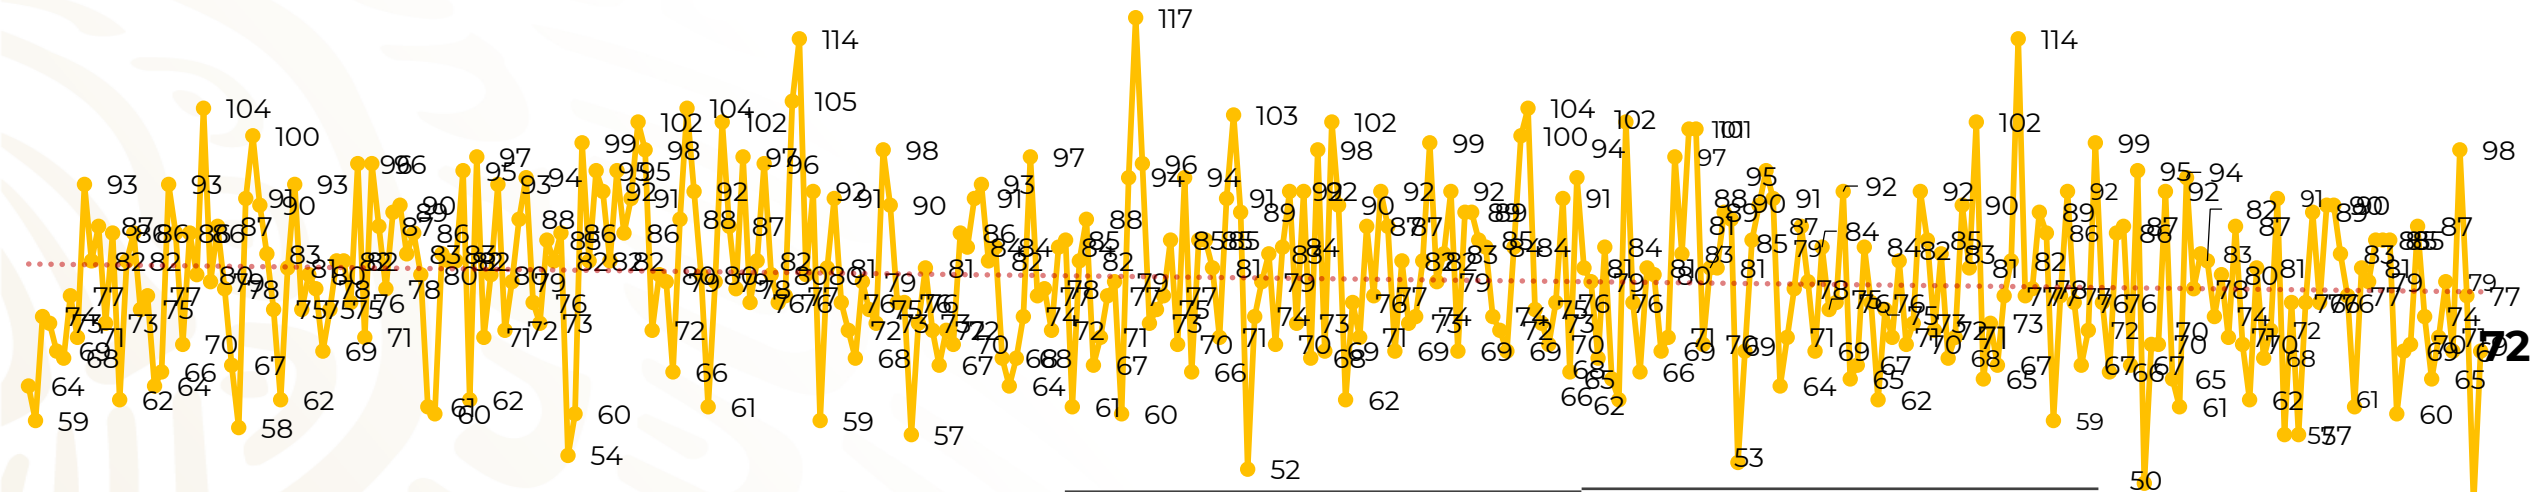

Víctimas reportadas por delito de homicidio (Fiscalías Estatales y Dependencias Federales)

Entidades	Diciembre 16
Aguascalientes	0
Baja California	2
Baja California Sur	0
Campeche	0
Chiapas	0
Chihuahua	8
Ciudad de México	3
Coahuila	0
Colima	0
Durango	0
Estado de México	5
Guanajuato	7
Guerrero	1
Hidalgo	2
Jalisco	6
Michoacán	5

Entidades	Diciembre 16
Morelos	2
Nayarit	0
Nuevo León	2
Oaxaca	10
Puebla	3
Querétaro	0
Quintana Roo	0
San Luis Potosí	0
Sinaloa	1
Sonora	1
Tabasco	1
Tamaulipas	2
Tlaxcala	0
Veracruz	1
Yucatán	0
Zacatecas	10
Total	72

Víctimas reportadas por delito de homicidio (Fiscalías Estatales y Dependencias Federales)

HOMICIDIOS DOLOSOS TENDENCIA MENSUAL (víctimas)

Mes	Víctimas	Promedio Diario	Días	Mes	Víctimas	Promedio Diario	Días	Mes	Víctimas	Promedio Diario	Días	Mes	Víctimas	Promedio Diario	Días
Dic-18 ¹	2,153	79.7	27	Ago-19	2,469	79.6	31	Mar-20	2,585	83.4	31	Oct-20	2,429	78.3	31
Ene-19	2,326	75.0	31	Sep-19	2,386	79.5	30	Abr-20	2,492	83.1	30	Nov-20	2,303	76.7	30
Feb-19	2,326	83.1	28	Oct-19	2,356	76.0	31	May-20	2,423	78.2	31	Dic-20	1,194	74.6	16
Mar-19	2,404	77.5	31	Nov-19	2,370	79.0	30	Jun-20	2,413	80.4	30				
Abr-19	2,227	74.2	30	Dic-19	2,444	78.8	31	Jul-20	2,519	81.2	31				
May-19	2,384	76.9	31	Ene-20	2,376	76.6	31	Ago-20	2,524	81.4	31				
Jun-19	2,543	84.8	30	Feb-20	2,352	81.1	29	Sep-20	2,315	77.1	30				
Jul-19	2,414	77.8	31												

Fuente : Fiscalías , consultado en el INS al 17/12/2020 03:00 hrs.

1/ El reporte de homicidios por el INS inició a partir del 5 de diciembre de 2018.

2/ Información del 01 enero al 16 de diciembre de 2020.