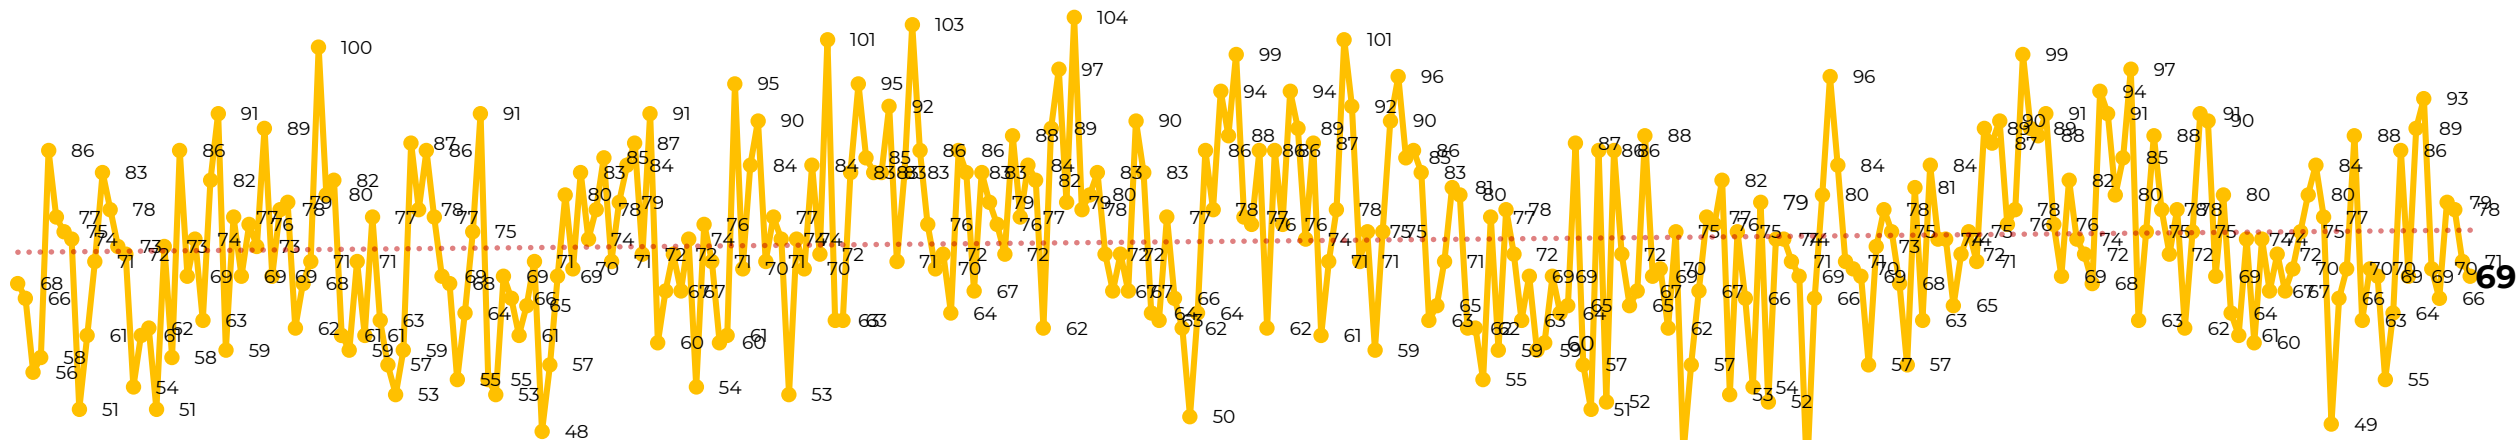

Víctimas reportadas por delito de homicidio (Fiscalías Estatales y Dependencias Federales)

Entidades	Noviembre 16
Aguascalientes	0
Baja California	1
Baja California Sur	0
Campeche	0
Chiapas	3
Chihuahua	9
Ciudad de México	2
Coahuila	0
Colima	1
Durango	0
Estado de México	5
Guanajuato	10
Guerrero	2
Hidalgo	0
Jalisco	3
Michoacán	5

Víctimas reportadas por delito de homicidio (Fiscalías Estatales y Dependencias Federales)

HOMICIDIOS DOLOSOS TENDENCIA MENSUAL (víctimas)

Mes	Víctimas	Promedio Diario	Días	Mes	Víctimas	Promedio Diario	Días	Mes	Víctimas	Promedio Diario	Días	Mes	Víctimas	Promedio Diario	Días	Mes	Víctimas	Promedio Diario	Días	
Jul-22	2,331	75.1	31	Feb-23	1,987	70.9	28	Sep-23	2,196	73.2	30	Abr-24	2,349	78.3	30	Nov-24	1,179	73.6	16	
Ago-22	2,304	74.3	31	Mar-23	2,283	73.6	31	Oct-23	2,148	69.2	31	May-24	2,410	77.7	31					
Sep-22	2,329	77.6	30	Abr-23	2,159	71.9	30	Nov-23	2,101	70.0	30	Jun-24	2,363	78.7	30					
Oct-22	2,481	80.0	31	May-23	2,350	75.8	31	Dic-23	2,051	66.2	31	Jul-24	2,151	69.3	31					
Nov-22	2,071	69.0	30	Jun-23	2,303	76.7	30	Ene-24	2,127	68.6	31	Ago-24	2,143	69.1	31					
Dic-22	2,277	73.4	31	Jul-23	2,204	71.0	31	Feb-24	2,077	71.6	29	Sep-24	2,350	78	30					
Ene-23	2,303	74.3	31	Ago-23	2,216	71.4	31	Mar-24	2,192	70.7	31	Oct-24	2,293	73.9	31					