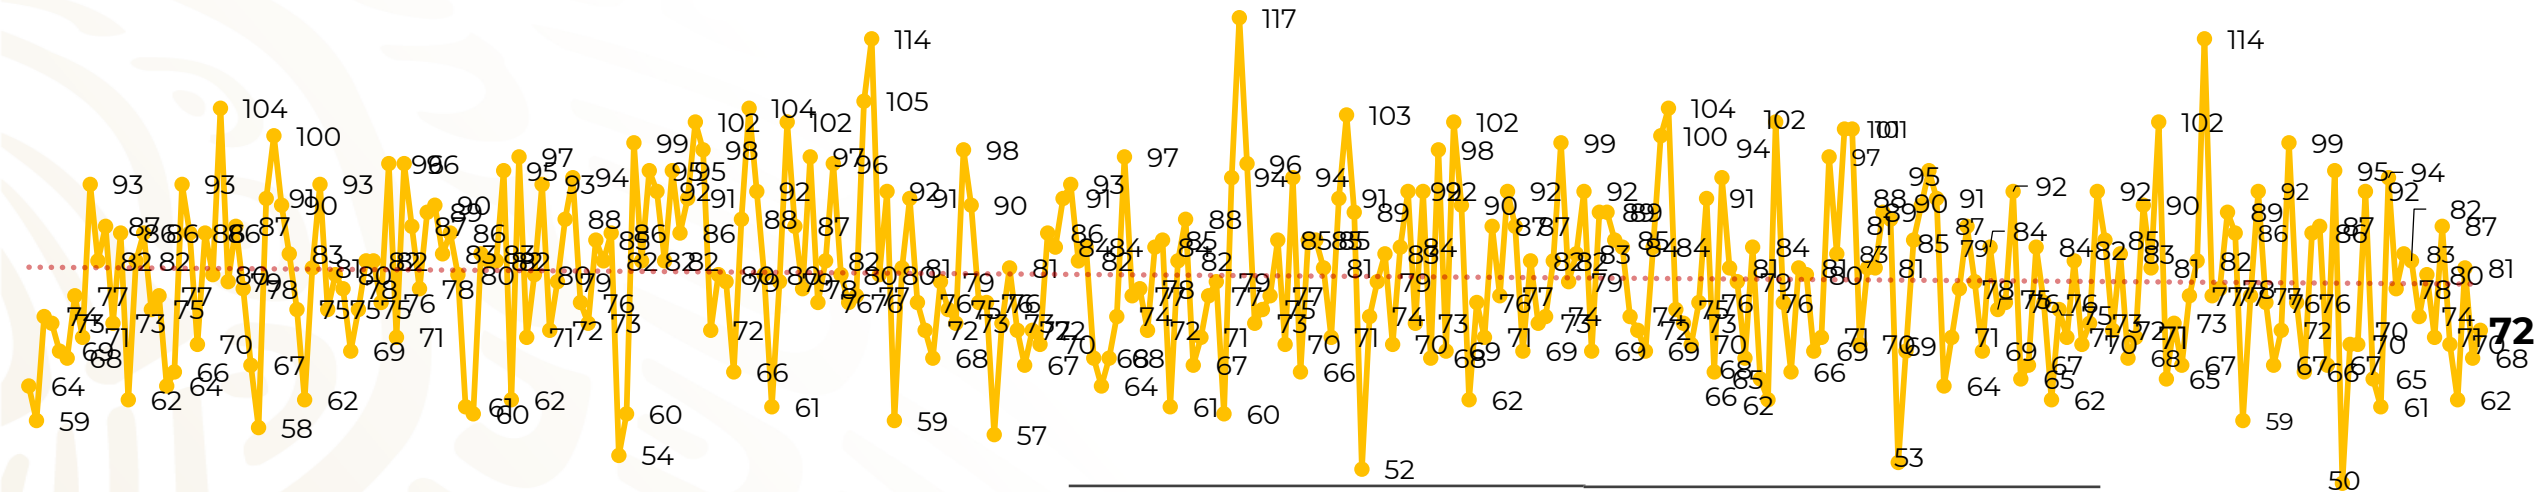

Víctimas reportadas por delito de homicidio (Fiscalías Estatales y Dependencias Federales)

Entidades	Noviembre 16
Aguascalientes	1
Baja California	3
Baja California Sur	0
Campeche	0
Chiapas	0
Chihuahua	2
Ciudad de México	0
Coahuila	1
Colima	0
Durango	2
Estado de México	7
Guanajuato	14
Guerrero	4
Hidalgo	0
Jalisco	3
Michoacán	7

Entidades	Noviembre 16
Morelos	0
Nayarit	0
Nuevo León	2
Oaxaca	2
Puebla	5
Querétaro	0
Quintana Roo	1
San Luis Potosí	0
Sinaloa	1
Sonora	6
Tabasco	1
Tamaulipas	1
Tlaxcala	0
Veracruz	4
Yucatán	0
Zacatecas	5
Total	72

Víctimas reportadas por delito de homicidio (Fiscalías Estatales y Dependencias Federales)

HOMICIDIOS DOLOSOS TENDENCIA MENSUAL (víctimas)

Mes	Víctimas	Promedio Diario	Días	Mes	Víctimas	Promedio Diario	Días	Mes	Víctimas	Promedio Diario	Días	Mes	Víctimas	Promedio Diario	Días
Dic-18 ¹	2,153	79.7	27	Ago-19	2,469	79.6	31	Mar-20	2,585	83.4	31	Oct-20	2,429	78.3	31
Ene-19	2,326	75.0	31	Sep-19	2,386	79.5	30	Abr-20	2,492	83.1	30	Nov-20	1,220	76.2	16
Feb-19	2,326	83.1	28	Oct-19	2,356	76.0	31	May-20	2,423	78.2	31				
Mar-19	2,404	77.5	31	Nov-19	2,370	79.0	30	Jun-20	2,413	80.4	30				
Abr-19	2,227	74.2	30	Dic-19	2,444	78.8	31	Jul-20	2,519	81.2	31				
May-19	2,384	76.9	31	Ene-20	2,376	76.6	31	Ago-20	2,524	81.4	31				
Jun-19	2,543	84.8	30	Feb-20	2,352	81.1	29	Sep-20	2,315	77.1	30				
Jul-19	2,414	77.8	31												