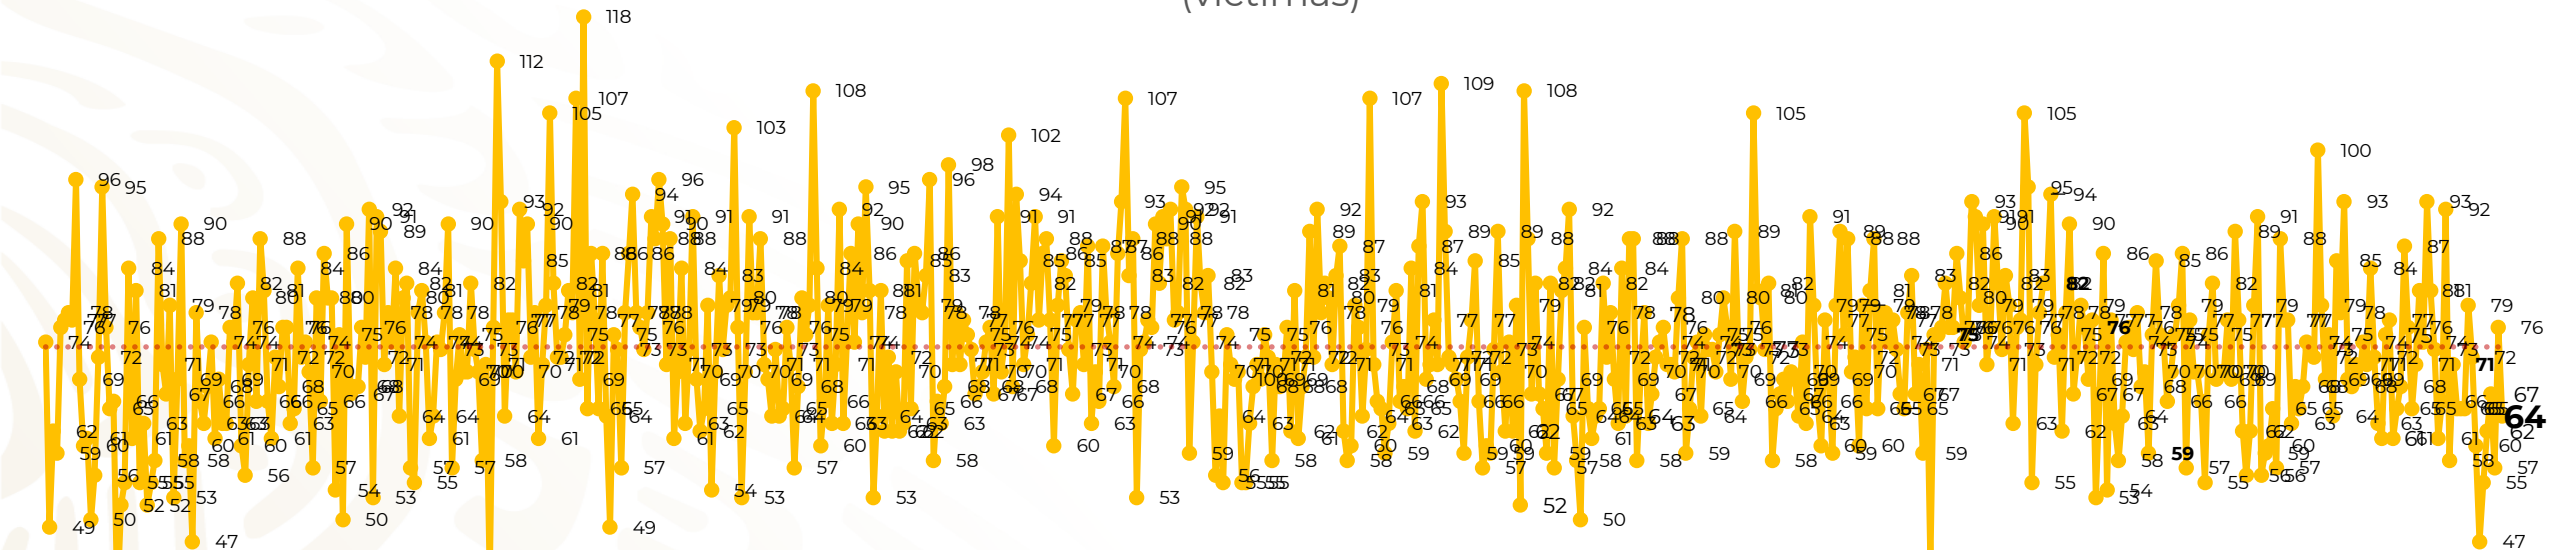

Víctimas reportadas por delito de homicidio (Fiscalías Estatales y Dependencias Federales)

Entidades	Octubre 16
Aguascalientes	0
Baja California	4
Baja California Sur	0
Campeche	0
Chiapas	1
Chihuahua	3
Ciudad de México	4
Coahuila	0
Colima	0
Durango	0
Estado de México	6
Guanajuato	12
Guerrero	2
Hidalgo	0
Jalisco	3
Michoacán	1

Entidades	Octubre 16
Morelos	2
Nayarit	0
Nuevo León	5
Oaxaca	3
Puebla	1
Querétaro	0
Quintana Roo	3
San Luis Potosí	0
Sinaloa	0
Sonora	6
Tabasco	1
Tamaulipas	1
Tlaxcala	0
Veracruz	4
Yucatán	0
Zacatecas	2
Total	64

Víctimas reportadas por delito de homicidio (Fiscalías Estatales y Dependencias Federales)

HOMICIDIOS DOLOSOS TENDENCIA MENSUAL (víctimas)

Mes	Víctimas	Promedio Diario	Días	Mes	Víctimas	Promedio Diario	Días	Mes	Víctimas	Promedio Diario	Días	Mes	Víctimas	Promedio Diario	Días	Mes	Víctimas	Promedio Diario	Días
May-21	2,462	79.4	31	Dic-21	2,274	73.3	31	Jul-22	2,331	75.1	31	Feb-23	1,987	70.9	28	Sep-23	2,196	73.2	30
Jun-21	2,251	75.0	30	Ene-22	2,061	66.5	31	Ago-22	2,304	74.3	31	Mar-23	2,283	73.6	31	Oct-23	1,055	65.9	16
Jul-21	2,381	76.8	31	Feb-22	1,933	69.0	28	Sep-22	2,329	77.6	30	Abr-23	2,159	71.9	30				
Ago-21	2,414	77.9	31	Mar-22	2,241	72.3	31	Oct-22	2,481	80.0	31	May-23	2,350	75.8	31				
Sep-21	2,405	80.2	30	Abr-22	2,131	71.0	30	Nov-22	2,071	69.0	30	Jun-23	2,303	76.7	30				
Oct-21	2,332	75.2	31	May-22	2,472	79.7	31	Dic-22	2,277	73.4	31	Jul-23	2,204	71.0	31				
Nov-21	2,242	74.7	30	Jun-22	2,289	76.3	30	Ene-23	2,303	74.3	31	Ago-23	2,216	71.4	31				