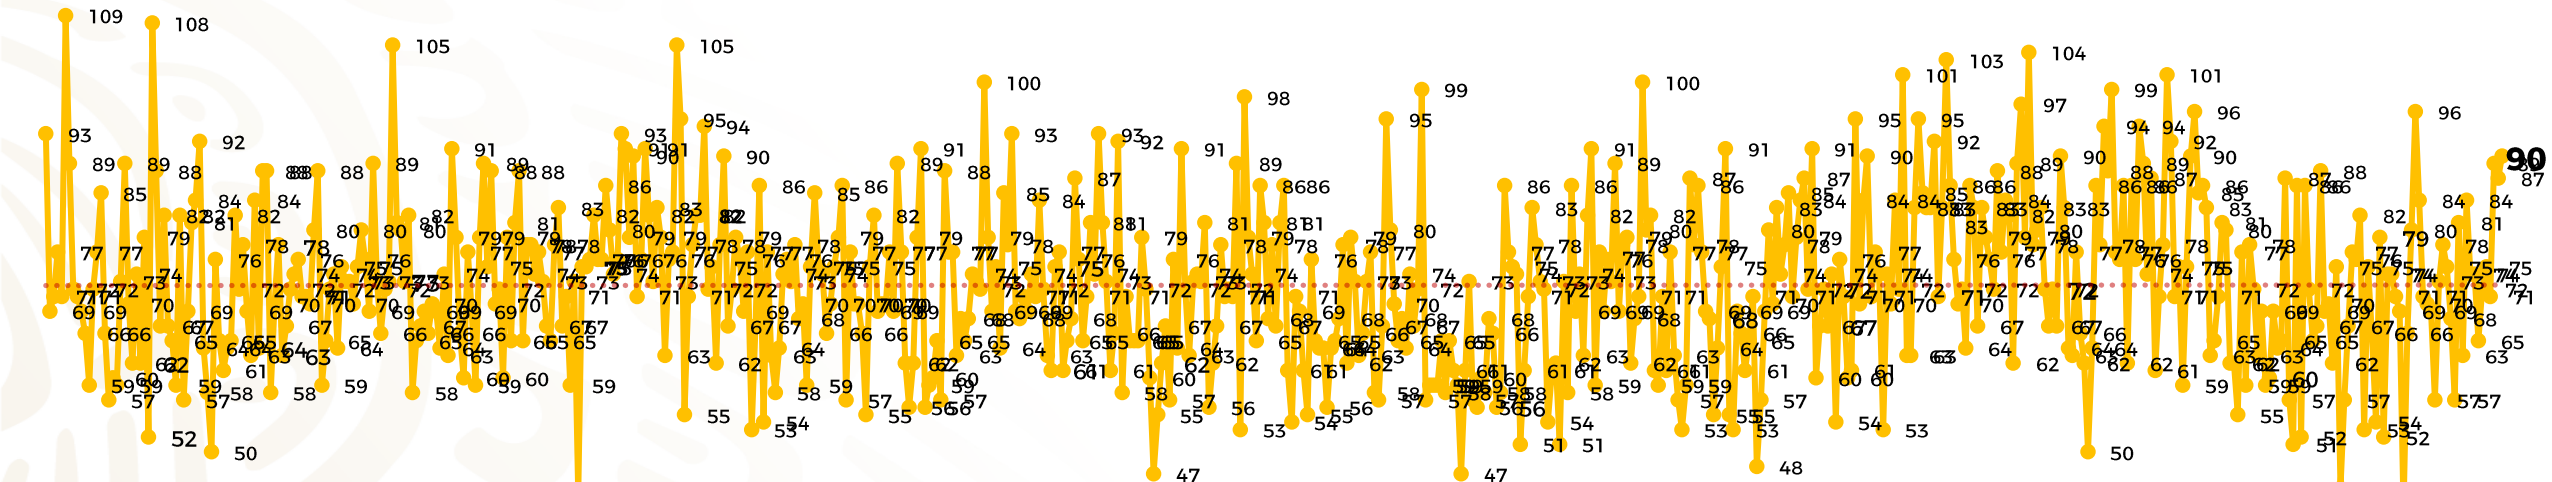

Víctimas reportadas por delito de homicidio (Fiscalías Estatales y Dependencias Federales)

Entidades	Septiembre 16
Aguascalientes	0
Baja California	1
Baja California Sur	0
Campeche	0
Chiapas	3
Chihuahua	13
Ciudad de México	4
Coahuila	0
Colima	1
Durango	0
Estado de México	4
Guanajuato	14
Guerrero	4
Hidalgo	0
Jalisco	5
Michoacán	2

Entidades	Septiembre 16
Morelos	5
Nayarit	0
Nuevo León	7
Oaxaca	3
Puebla	5
Querétaro	0
Quintana Roo	6
San Luis Potosí	1
Sinaloa	2
Sonora	1
Tabasco	2
Tamaulipas	0
Tlaxcala	0
Veracruz	7
Yucatán	0
Zacatecas	0
Total	90

Víctimas reportadas por delito de homicidio (Fiscalías Estatales y Dependencias Federales)

HOMICIDIOS DOLOSOS TENDENCIA MENSUAL (víctimas)

Mes	Víctimas	Promedio Diario	Días	Mes	Víctimas	Promedio Diario	Días	Mes	Víctimas	Promedio Diario	Días	Mes	Víctimas	Promedio Diario	Días	Mes	Víctimas	Promedio Diario	Días
Dic-21	2,274	73.3	31	Jul-22	2,331	75.1	31	Feb-23	1,987	70.9	28	Sep-23	2,196	73.2	30	Abr-24	2,349	78.3	30
Ene-22	2,061	66.5	31	Ago-22	2,304	74.3	31	Mar-23	2,283	73.6	31	Oct-23	2,148	69.2	31	May-24	2,410	77.7	31
Feb-22	1,933	69.0	28	Sep-22	2,329	77.6	30	Abr-23	2,159	71.9	30	Nov-23	2,101	70.0	30	Jun-24	2,363	78.7	30
Mar-22	2,241	72.3	31	Oct-22	2,481	80.0	31	May-23	2,350	75.8	31	Dic-23	2,051	66.2	31	Jul-24	2,151	69.3	31
Abr-22	2,131	71.0	30	Nov-22	2,071	69.0	30	Jun-23	2,303	76.7	30	Ene-24	2,127	68.6	31	Ago-24	2,143	69.1	31
May-22	2,472	79.7	31	Dic-22	2,277	73.4	31	Jul-23	2,204	71.0	31	Feb-24	2,022	72.2	28	Sep-24	1,203	75.1	16
Jun-22	2,289	76.3	30	Ene-23	2,303	74.3	31	Ago-23	2,216	71.4	31	Mar-24	2,192	70.7	31				