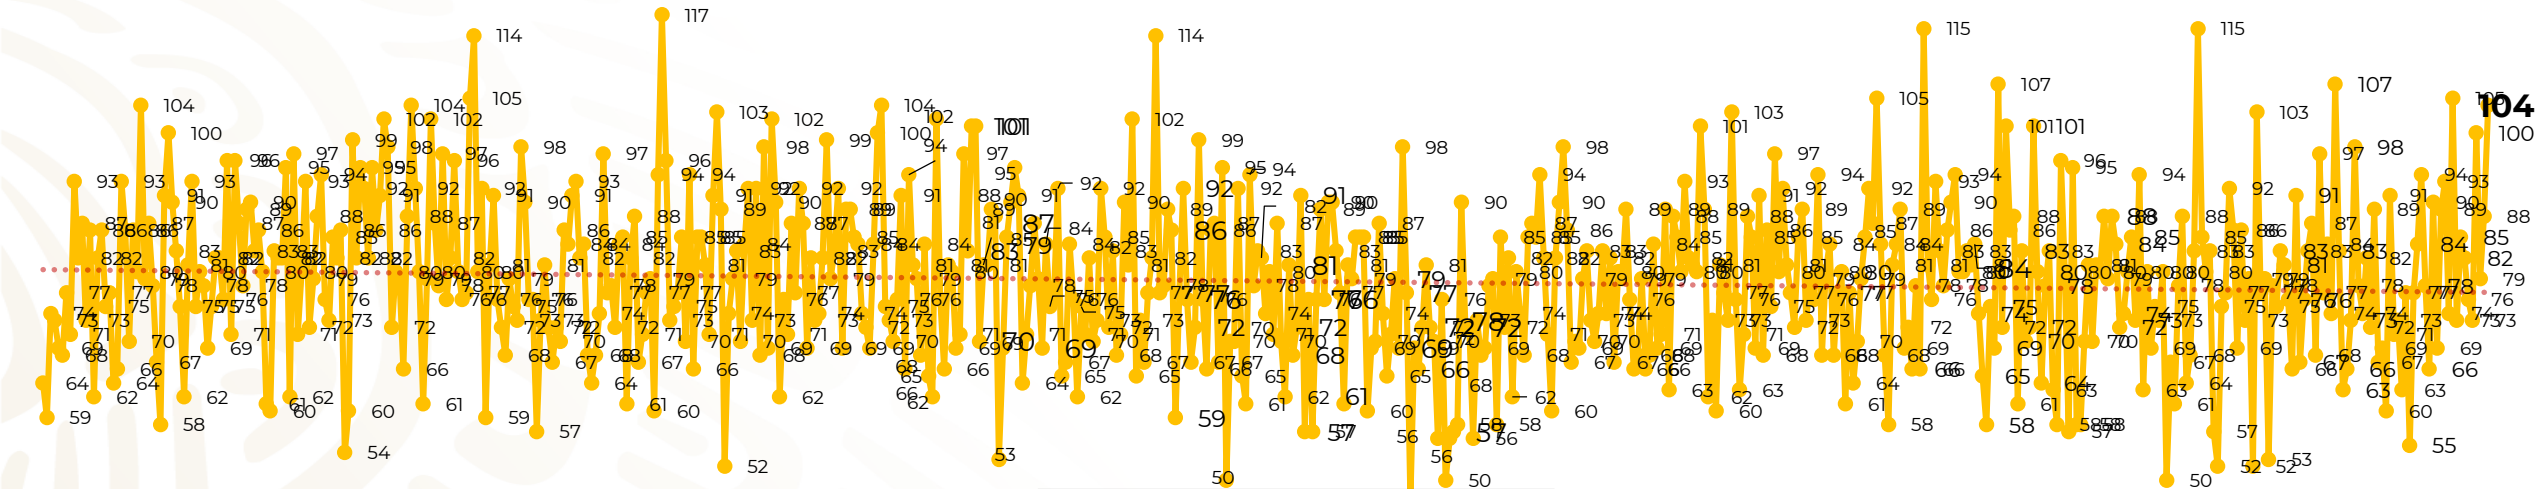

Víctimas reportadas por delito de homicidio (Fiscalías Estatales y Dependencias Federales)

Entidades	Septiembre 16
Aguascalientes	0
Baja California	5
Baja California Sur	0
Campeche	0
Chiapas	1
Chihuahua	8
Ciudad de México	6
Coahuila	2
Colima	1
Durango	0
Estado de México	10
Guanajuato	9
Guerrero	6
Hidalgo	5
Jalisco	3
Michoacán	12

Entidades	Septiembre 16
Morelos	5
Nayarit	0
Nuevo León	3
Oaxaca	1
Puebla	2
Querétaro	0
Quintana Roo	2
San Luis Potosí	0
Sinaloa	2
Sonora	3
Tabasco	0
Tamaulipas	4
Tlaxcala	1
Veracruz	4
Yucatán	0
Zacatecas	9
Total	104

Víctimas reportadas por delito de homicidio (Fiscalías Estatales y Dependencias Federales)

HOMICIDIOS DOLOSOS TENDENCIA MENSUAL (víctimas)

Mes	Víctimas	Promedio Diario	Días	Mes	Víctimas	Promedio Diario	Días	Mes	Víctimas	Promedio Diario	Días	Mes	Víctimas	Promedio Diario	Días	Mes	Víctimas	Promedio Diario	Días
Dic-18 ¹	2,153	79.7	27	Ago-19	2,469	79.6	31	Mar-20	2,585	83.4	31	Oct-20	2,429	78.3	31	May-21	2,462	79.4	31
Ene-19	2,326	75.0	31	Sep-19	2,386	79.5	30	Abr-20	2,492	83.1	30	Nov-20	2,303	76.7	30	Jun-21	2,251	75.0	30
Feb-19	2,326	83.1	28	Oct-19	2,356	76.0	31	May-20	2,423	78.2	31	Dic-20	2,194	70.8	31	Jul-21	2,381	76.8	31
Mar-19	2,404	77.5	31	Nov-19	2,370	79.0	30	Jun-20	2,413	80.4	30	Ene-21	2,379	76.7	31	Ago-21	2,414	77.9	31
Abr-19	2,227	74.2	30	Dic-19	2,444	78.8	31	Jul-20	2,519	81.2	31	Feb-21	2,206	78.7	28	Sep-21	1,346	84.1	16
May-19	2,384	76.9	31	Ene-20	2,376	76.6	31	Ago-20	2,524	81.4	31	Mar-21	2,444	78.8	31				
Jun-19	2,543	84.8	30	Feb-20	2,352	81.1	29	Sep-20	2,315	77.1	30	Abr-21	2,370	79.0	30				
Jul-19	2,414	77.8	31																