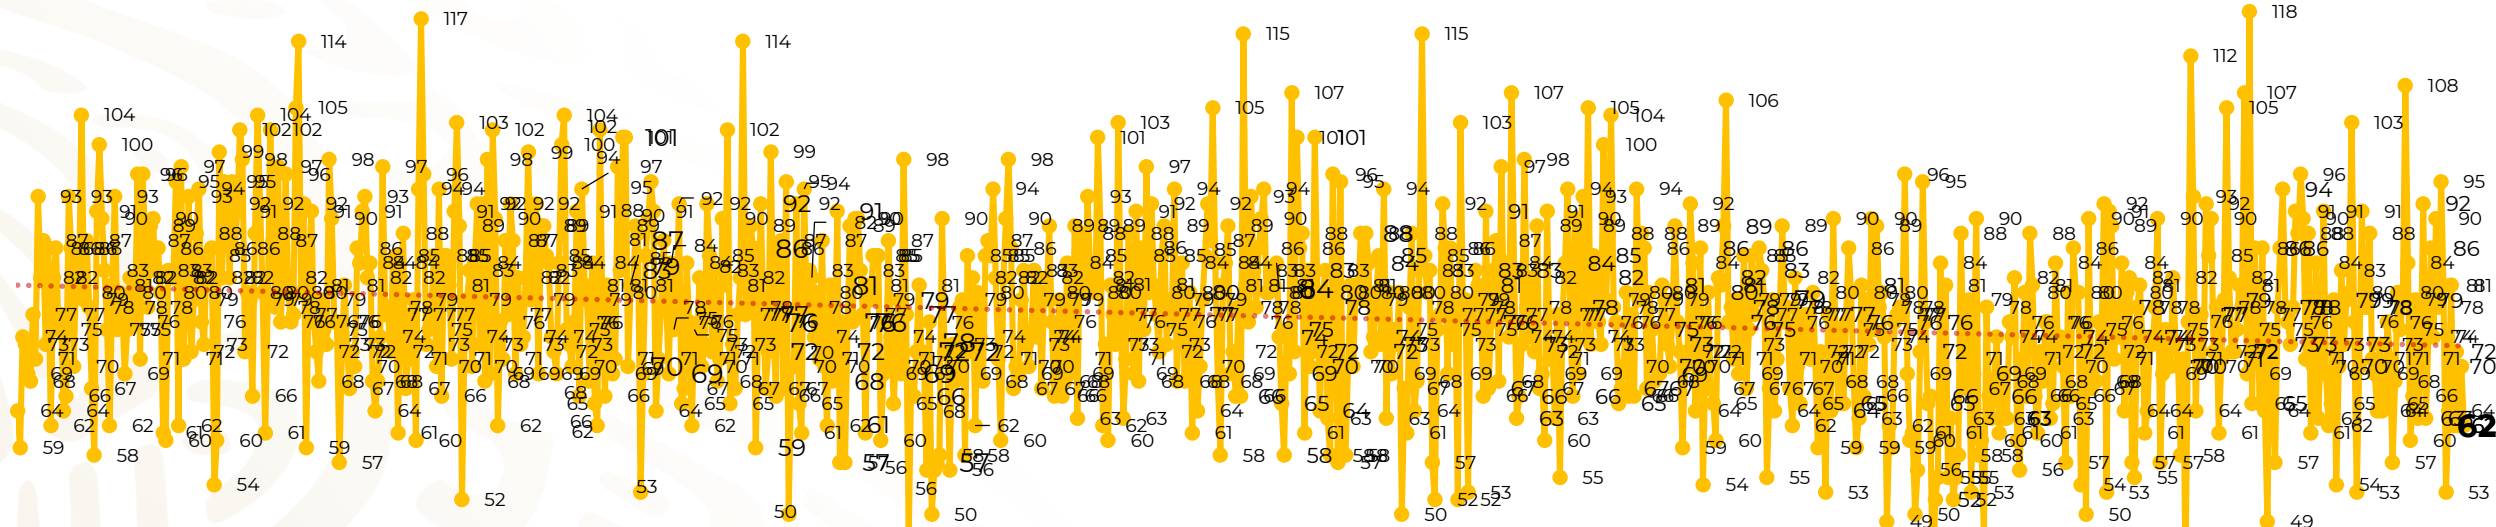

Víctimas reportadas por delito de homicidio (Fiscalías Estatales y Dependencias Federales)

Entidades	Agosto 16
Aguascalientes	1
Baja California	4
Baja California Sur	0
Campeche	0
Chiapas	1
Chihuahua	4
Ciudad de México	2
Coahuila	0
Colima	0
Durango	1
Estado de México	3
Guanajuato	6
Guerrero	0
Hidalgo	0
Jalisco	4
Michoacán	4

Entidades	Agosto 16
Morelos	3
Nayarit	0
Nuevo León	2
Oaxaca	5
Puebla	5
Querétaro	1
Quintana Roo	1
San Luis Potosí	2
Sinaloa	0
Sonora	3
Tabasco	0
Tamaulipas	0
Tlaxcala	1
Veracruz	0
Yucatán	0
Zacatecas	9
Total	62

Víctimas reportadas por delito de homicidio (Fiscalías Estatales y Dependencias Federales)

HOMICIDIOS DOLOSOS TENDENCIA MENSUAL (víctimas)

Mes	Víctimas	Promedio Diario	Días	Mes	Víctimas	Promedio Diario	Días	Mes	Víctimas	Promedio Diario	Días	Mes	Víctimas	Promedio Diario	Días	Mes	Víctimas	Promedio Diario	Días
Mar-20	2,585	83.4	31	Oct-20	2,429	78.3	31	May-21	2,462	79.4	31	Dic-21	2,274	73.3	31	Jul-22	2,331	75.1	31
Abr-20	2,492	83.1	30	Nov-20	2,303	76.7	30	Jun-21	2,251	75.0	30	Ene-22	2,061	66.5	31	Ago-22	1,167	73.0	16
May-20	2,423	78.2	31	Dic-20	2,194	70.8	31	Jul-21	2,381	76.8	31	Feb-22	1,933	69.0	28	Mar-22	2,241	72.3	31
Jun-20	2,413	80.4	30	Ene-21	2,379	76.7	31	Ago-21	2,414	77.9	31	Mar-22	2,241	72.3	31	Abr-22	2,131	71.0	30
Jul-20	2,519	81.2	31	Feb-21	2,206	78.7	28	Sep-21	2,405	80.2	30	Abr-22	2,131	71.0	30	May-22	2,472	79.7	31
Ago-20	2,524	81.4	31	Mar-21	2,444	78.8	31	Oct-21	2,332	75.2	31	May-22	2,472	79.7	31	Jun-22	2,289	76.3	30
Sep-20	2,315	77.1	30	Abr-21	2,370	79.0	30	Nov-21	2,242	74.7	30	Jun-22	2,289	76.3	30				