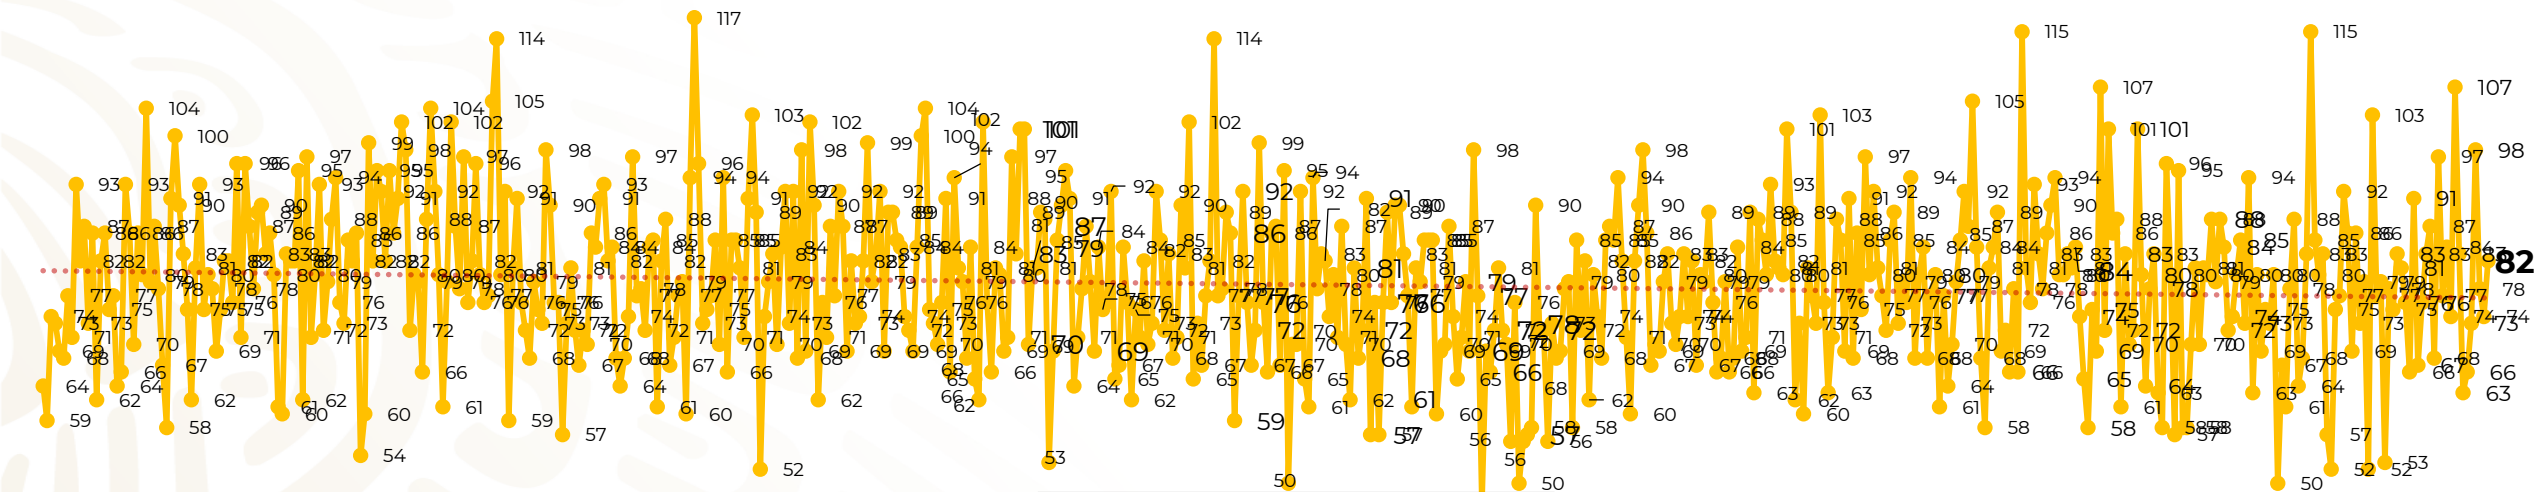

Víctimas reportadas por delito de homicidio (Fiscalías Estatales y Dependencias Federales)

Entidades	Agosto 16
Aguascalientes	0
Baja California	6
Baja California Sur	0
Campeche	0
Chiapas	0
Chihuahua	2
Ciudad de México	0
Coahuila	0
Colima	0
Durango	2
Estado de México	11
Guanajuato	17
Guerrero	2
Hidalgo	1
Jalisco	4
Michoacán	3

Entidades	Agosto 16
Morelos	4
Nayarit	3
Nuevo León	4
Oaxaca	3
Puebla	6
Querétaro	0
Quintana Roo	3
San Luis Potosí	0
Sinaloa	2
Sonora	2
Tabasco	0
Tamaulipas	1
Tlaxcala	0
Veracruz	4
Yucatán	0
Zacatecas	2
Total	82

Víctimas reportadas por delito de homicidio (Fiscalías Estatales y Dependencias Federales)

HOMICIDIOS DOLOSOS TENDENCIA MENSUAL (víctimas)

Mes	Víctimas	Promedio Diario	Días	Mes	Víctimas	Promedio Diario	Días	Mes	Víctimas	Promedio Diario	Días	Mes	Víctimas	Promedio Diario	Días	Mes	Víctimas	Promedio Diario	Días
Dic-18 ¹	2,153	79.7	27	Ago-19	2,469	79.6	31	Mar-20	2,585	83.4	31	Oct-20	2,429	78.3	31	May-21	2,462	79.4	31
Ene-19	2,326	75.0	31	Sep-19	2,386	79.5	30	Abr-20	2,492	83.1	30	Nov-20	2,303	76.7	30	Jun-21	2,251	75.0	30
Feb-19	2,326	83.1	28	Oct-19	2,356	76.0	31	May-20	2,423	78.2	31	Dic-20	2,194	70.8	31	Jul-21	2,381	76.8	31
Mar-19	2,404	77.5	31	Nov-19	2,370	79.0	30	Jun-20	2,413	80.4	30	Ene-21	2,379	76.7	31	Ago-21	1,294	80.8	16
Abr-19	2,227	74.2	30	Dic-19	2,444	78.8	31	Jul-20	2,519	81.2	31	Feb-21	2,206	78.7	28				
May-19	2,384	76.9	31	Ene-20	2,376	76.6	31	Ago-20	2,524	81.4	31	Mar-21	2,444	78.8	31				
Jun-19	2,543	84.8	30	Feb-20	2,352	81.1	29	Sep-20	2,315	77.1	30	Abr-21	2,370	79.0	30				
Jul-19	2,414	77.8	31																