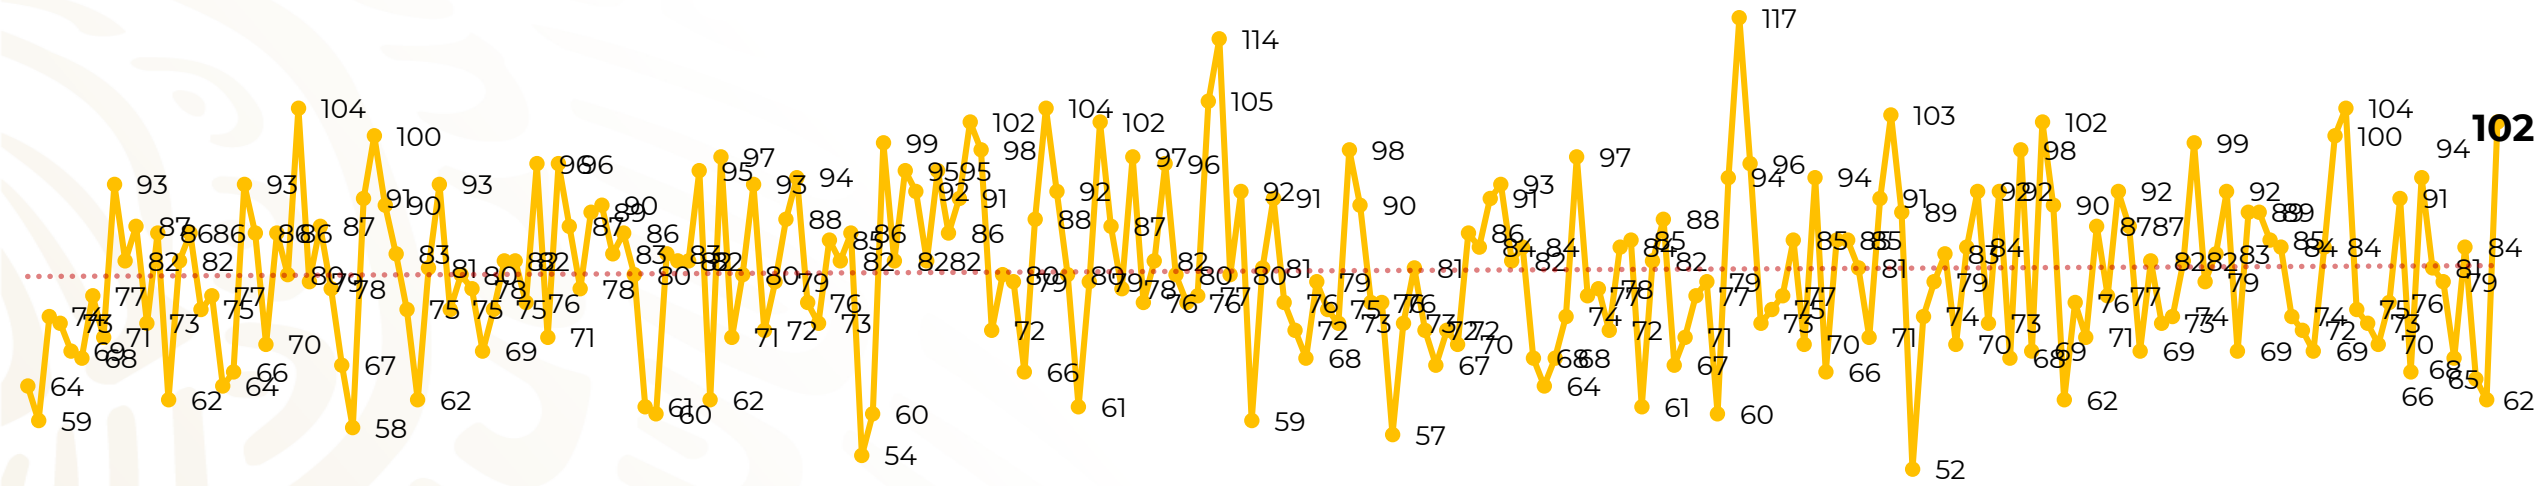

Víctimas reportadas por delito de homicidio (Fiscalías Estatales y Dependencias Federales)

Entidades	Agosto 16
Aguascalientes	0
Baja California	3
Baja California Sur	0
Campeche	0
Chiapas	2
Chihuahua	8
Ciudad de México	2
Coahuila	1
Colima	2
Durango	2
Estado de México	9
Guanajuato	10
Guerrero	5
Hidalgo	0
Jalisco	12
Michoacán	2

Entidades	Agosto 16
Morelos	2
Nayarit	1
Nuevo León	4
Oaxaca	6
Puebla	4
Querétaro	0
Quintana Roo	1
San Luis Potosí	4
Sinaloa	3
Sonora	4
Tabasco	3
Tamaulipas	10
Tlaxcala	1
Veracruz	1
Yucatán	0
Zacatecas	0
Total	102

Víctimas reportadas por delito de homicidio (Fiscalías Estatales y Dependencias Federales)

HOMICIDIOS DOLOSOS TENDENCIA MENSUAL (víctimas)

Mes	Víctimas	Promedio Diario	Días	Mes	Víctimas	Promedio Diario	Días	Mes	Víctimas	Promedio Diario	Días
Dic-18 ¹	2,153	79.7	27	Ago-19	2,469	79.6	31	Mar-20	2,585	83.4	31
Ene-19	2,326	75.0	31	Sep-19	2,386	79.5	30	Abr-20	2,492	83.1	30
Feb-19	2,326	83.1	28	Oct-19	2,356	76.0	31	May-20	2,423	78.2	31
Mar-19	2,404	77.5	31	Nov-19	2,370	79.0	30	Jun-20	2,413	80.4	30
Abr-19	2,227	74.2	30	Dic-19	2,444	78.8	31	Jul-20	2,519	81.2	31
May-19	2,384	76.9	31	Ene-20	2,376	76.6	31	Ago-20	1,290	80.6	16
Jun-19	2,543	84.8	30	Feb-20	2,352	81.1	29				
Jul-19	2,414	77.8	31								

Fuente : Fiscalías , consultado en el INS al 17/08/2020 03:00 hrs.
 1/ El reporte de homicidios por el INS inició a partir del 5 de diciembre de 2018.
 2/ Información del 01 enero al 16 de agosto de 2020.