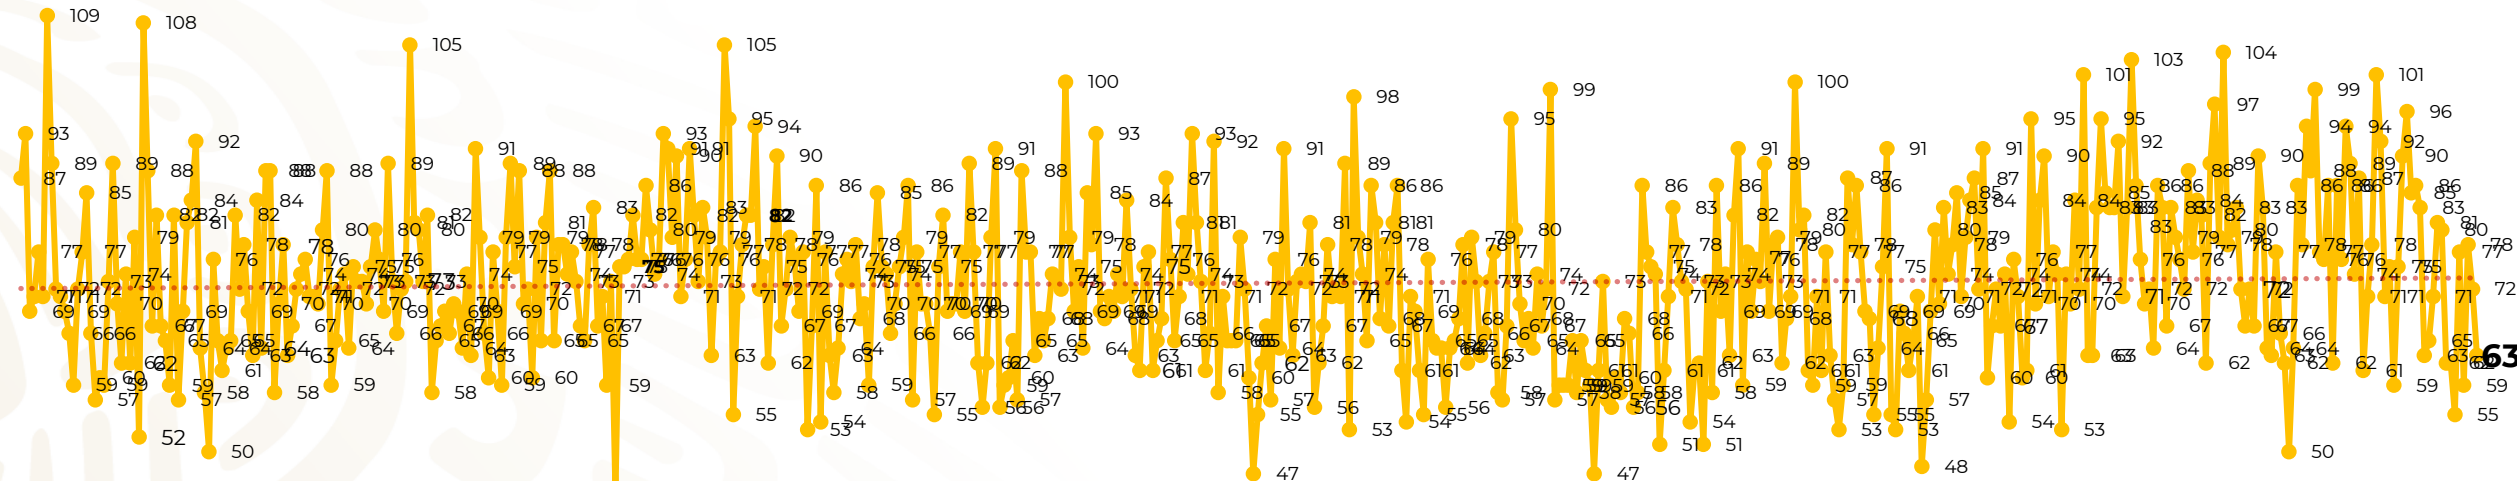

Víctimas reportadas por delito de homicidio (Fiscalías Estatales y Dependencias Federales)

Entidades	Julio 16
Aguascalientes	0
Baja California	5
Baja California Sur	0
Campeche	1
Chiapas	3
Chihuahua	0
Ciudad de México	0
Coahuila	0
Colima	3
Durango	0
Estado de México	2
Guanajuato	11
Guerrero	4
Hidalgo	0
Jalisco	2
Michoacán	6

Entidades	Julio 16
Morelos	2
Nayarit	0
Nuevo León	2
Oaxaca	3
Puebla	2
Querétaro	0
Quintana Roo	2
San Luis Potosí	2
Sinaloa	0
Sonora	2
Tabasco	5
Tamaulipas	0
Tlaxcala	0
Veracruz	5
Yucatán	0
Zacatecas	1
Total	63

Víctimas reportadas por delito de homicidio (Fiscalías Estatales y Dependencias Federales)

HOMICIDIOS DOLOSOS TENDENCIA MENSUAL (víctimas)

Mes	Víctimas	Promedio Diario	Días	Mes	Víctimas	Promedio Diario	Días	Mes	Víctimas	Promedio Diario	Días	Mes	Víctimas	Promedio Diario	Días	Mes	Víctimas	Promedio Diario	Días
Dic-21	2,274	73.3	31	Jul-22	2,331	75.1	31	Feb-23	1,987	70.9	28	Sep-23	2,196	73.2	30	Abr-24	2,349	78.3	30
Ene-22	2,061	66.5	31	Ago-22	2,304	74.3	31	Mar-23	2,283	73.6	31	Oct-23	2,148	69.2	31	May-24	2,410	77.7	31
Feb-22	1,933	69.0	28	Sep-22	2,329	77.6	30	Abr-23	2,159	71.9	30	Nov-23	2,101	70.0	30	Jun-24	2,363	78.7	30
Mar-22	2,241	72.3	31	Oct-22	2,481	80.0	31	May-23	2,350	75.8	31	Dic-23	2,051	66.2	31	Jul-24	1,142	71.3	16
Abr-22	2,131	71.0	30	Nov-22	2,071	69.0	30	Jun-23	2,303	76.7	30	Ene-24	2,127	68.6	31				
May-22	2,472	79.7	31	Dic-22	2,277	73.4	31	Jul-23	2,204	71.0	31	Feb-24	2,022	72.2	28				
Jun-22	2,289	76.3	30	Ene-23	2,303	74.3	31	Ago-23	2,216	71.4	31	Mar-24	2,192	70.7	31				