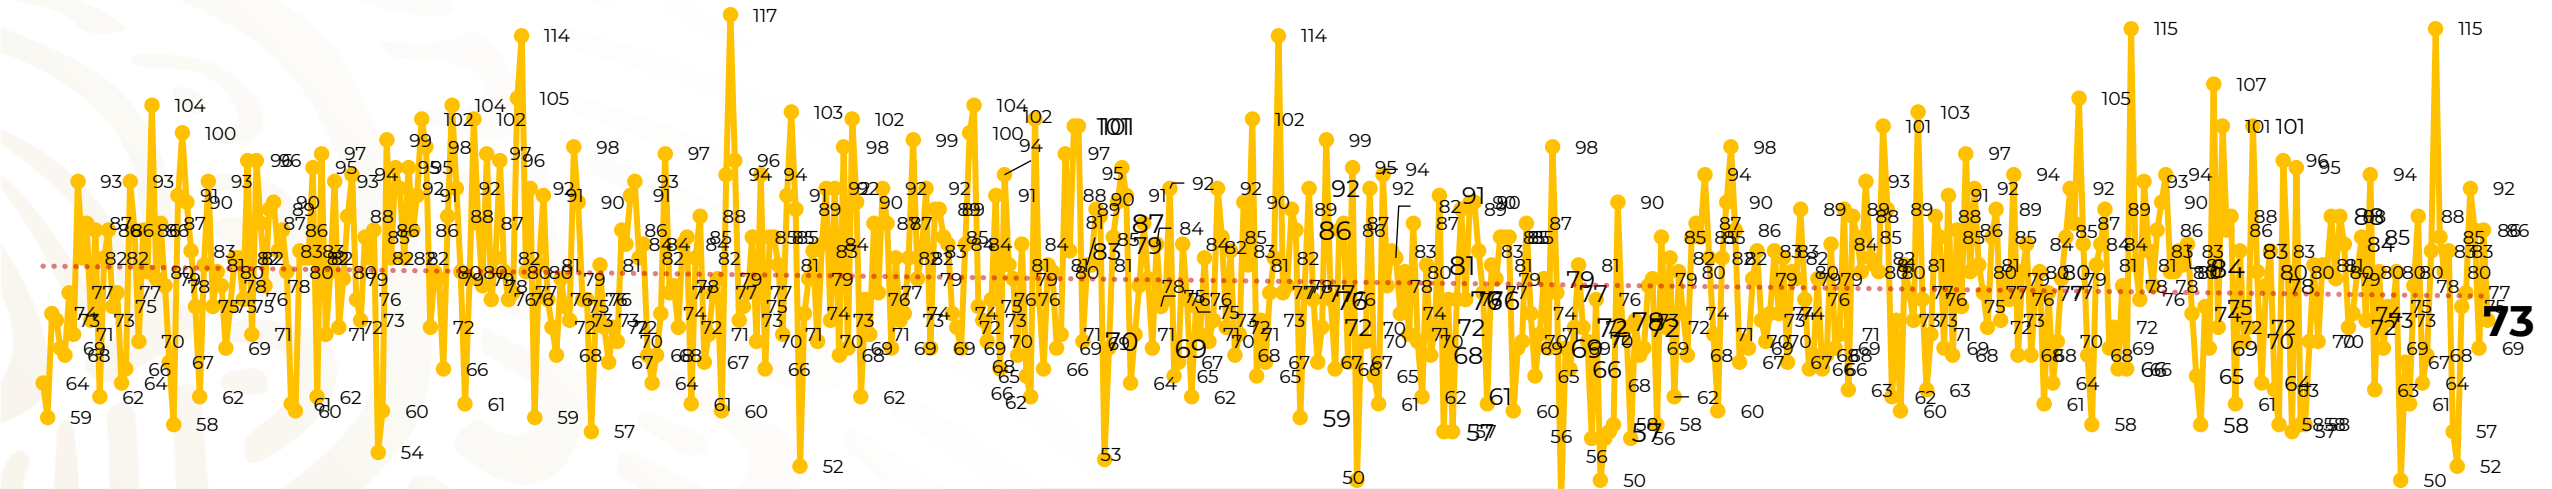

## Víctimas reportadas por delito de homicidio (Fiscalías Estatales y Dependencias Federales)

Entidades	Julio 16
Aguascalientes	0
Baja California	1
Baja California Sur	0
Campeche	0
Chiapas	0
Chihuahua	3
Ciudad de México	5
Coahuila	0
Colima	1
Durango	0
<b>Estado de México</b>	<b>13</b>
<b>Guanajuato</b>	<b>13</b>
Guerrero	2
Hidalgo	0
Jalisco	5
<b>Michoacán</b>	<b>6</b>

Entidades	Julio 16
Morelos	1
Nayarit	0
Nuevo León	3
Oaxaca	0
Puebla	2
Querétaro	1
Quintana Roo	0
San Luis Potosí	0
Sinaloa	1
Sonora	2
Tabasco	2
Tamaulipas	0
Tlaxcala	1
Veracruz	5
Yucatán	0
<b>Zacatecas</b>	<b>6</b>
<b>Total</b>	<b>73</b>

# Víctimas reportadas por delito de homicidio (Fiscalías Estatales y Dependencias Federales)

## HOMICIDIOS DOLOSOS TENDENCIA MENSUAL (víctimas)

Mes	Víctimas	Promedio Diario	Días	Mes	Víctimas	Promedio Diario	Días	Mes	Víctimas	Promedio Diario	Días	Mes	Víctimas	Promedio Diario	Días	Mes	Víctimas	Promedio Diario	Días
Dic-18 <sup>1</sup>	2,153	79.7	27	Ago-19	2,469	79.6	31	Mar-20	2,585	83.4	31	Oct-20	2,429	78.3	31	May-21	2,462	79.4	31
Ene-19	2,326	75.0	31	Sep-19	2,386	79.5	30	Abr-20	2,492	83.1	30	Nov-20	2,303	76.7	30	Jun-21	2,251	75.0	30
Feb-19	2,326	83.1	28	Oct-19	2,356	76.0	31	May-20	2,423	78.2	31	Dic-20	2,194	70.8	31	Jul-21	1,245	77.8	16
Mar-19	2,404	77.5	31	Nov-19	2,370	79.0	30	Jun-20	2,413	80.4	30	Ene-21	2,379	76.7	31				
Abr-19	2,227	74.2	30	Dic-19	2,444	78.8	31	Jul-20	2,519	81.2	31	Feb-21	2,206	78.7	28				
May-19	2,384	76.9	31	Ene-20	2,376	76.6	31	Ago-20	2,524	81.4	31	Mar-21	2,444	78.8	31				
Jun-19	2,543	84.8	30	Feb-20	2,352	81.1	29	Sep-20	2,315	77.1	30	Abr-21	2,370	79.0	30				
Jul-19	2,414	77.8	31																