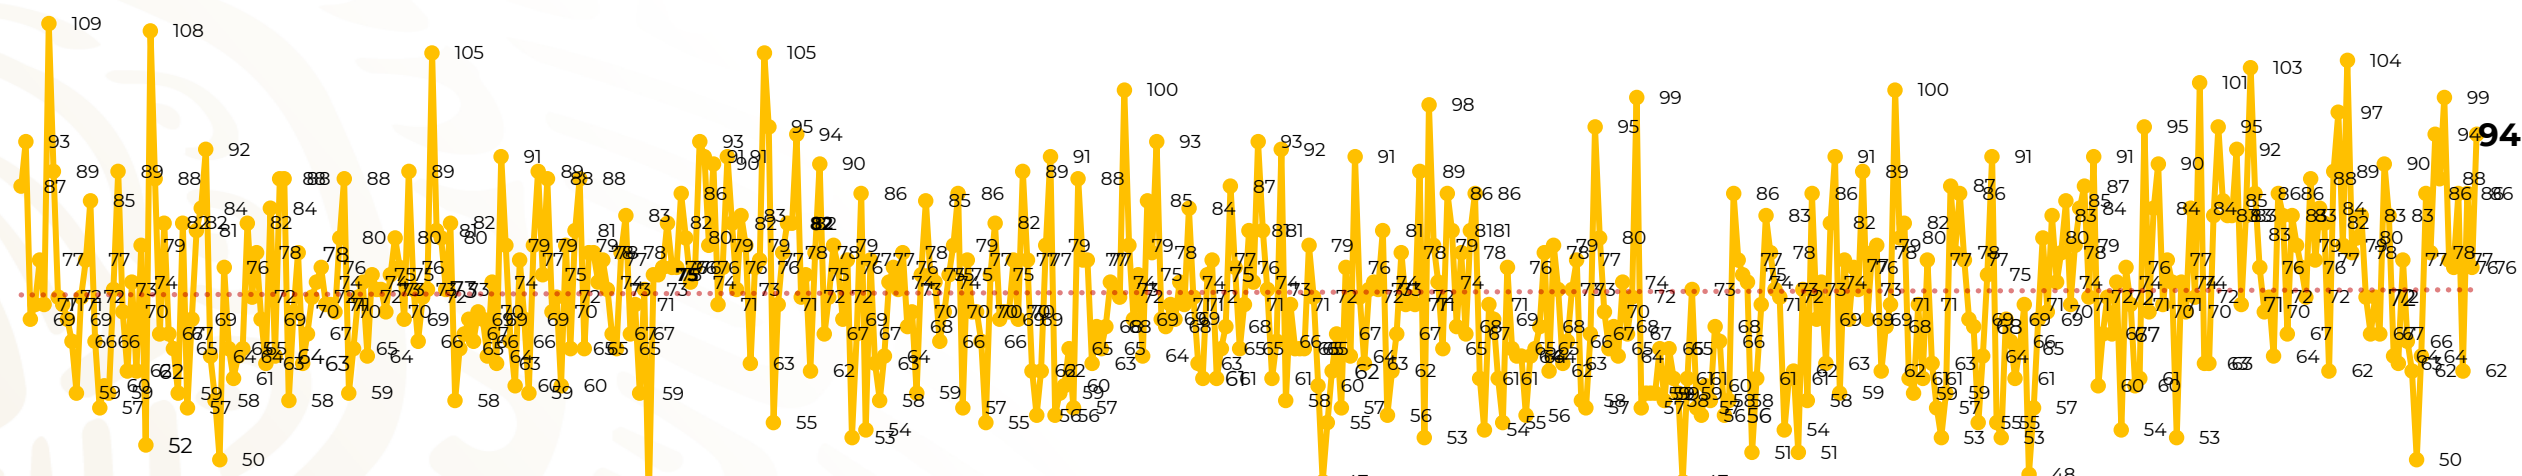

Víctimas reportadas por delito de homicidio (Fiscalías Estatales y Dependencias Federales)

Entidades	Junio 16
Aguascalientes	0
Baja California	2
Baja California Sur	0
Campeche	0
Chiapas	3
Chihuahua	4
Ciudad de México	3
Coahuila	3
Colima	7
Durango	0
Estado de México	7
Guanajuato	4
Guerrero	3
Hidalgo	0
Jalisco	7
Michoacán	8

Víctimas reportadas por delito de homicidio (Fiscalías Estatales y Dependencias Federales)

HOMICIDIOS DOLOSOS TENDENCIA MENSUAL (víctimas)

Table with 16 columns: Mes, Víctimas, Promedio Diario, Días. It provides monthly summary statistics for homicide victims from Dec-21 to Jun-24.

Table with 16 columns: Mes, Víctimas, Promedio Diario, Días. It provides daily data for homicide victims from Dec-21 to Jun-24.

Fuente : Fiscalías, consultado en el INS al 17/06/2024 03:00 hrs. 1/ El reporte de homicidios por el INS inició a partir del 5 de diciembre de 2018. 2/ Información del 16 de junio de 2024.