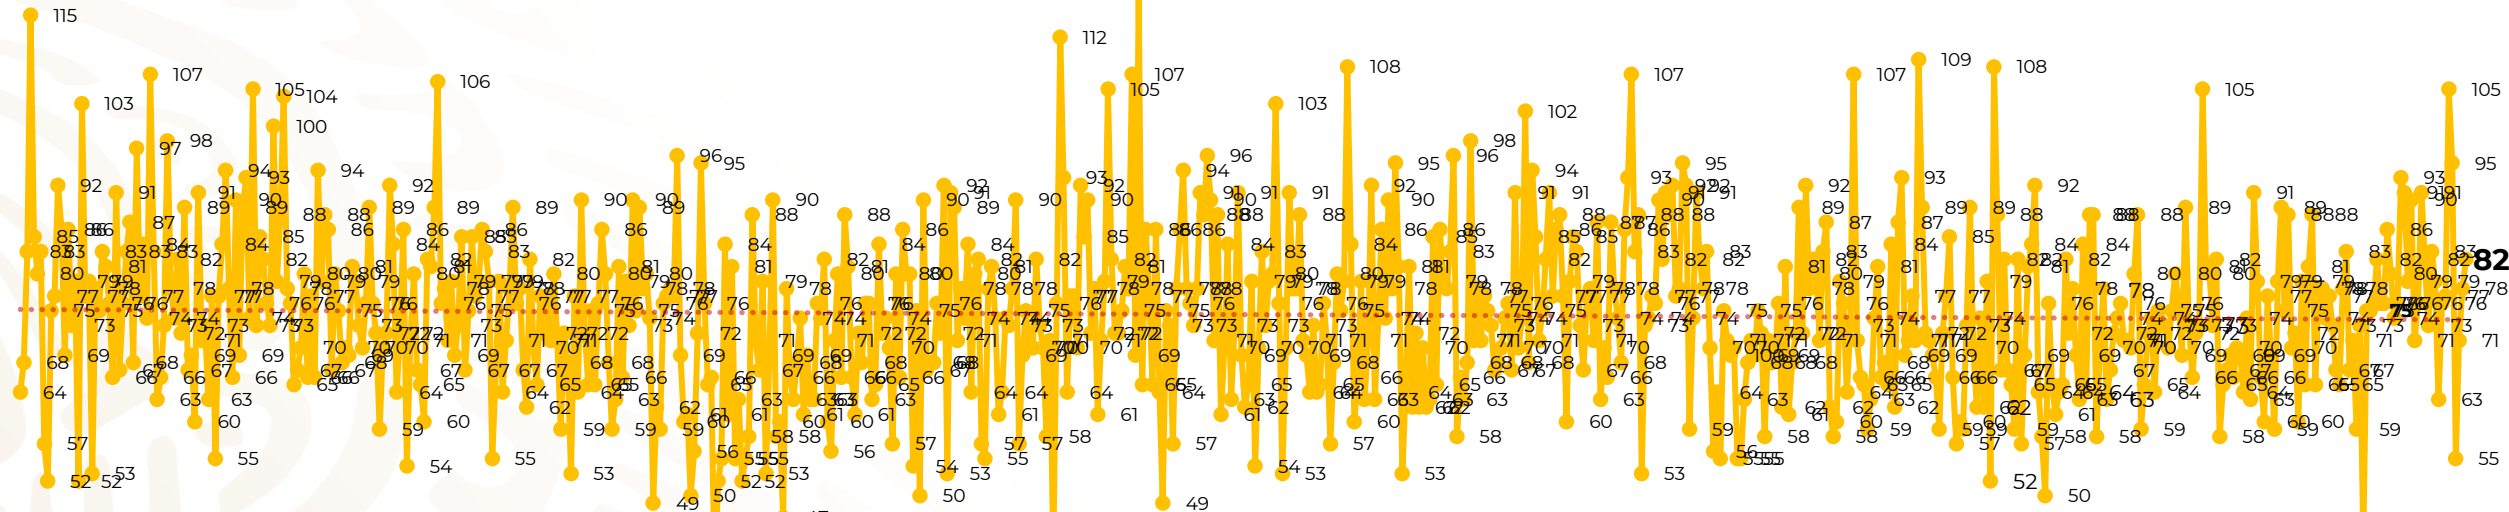

## Víctimas reportadas por delito de homicidio (Fiscalías Estatales y Dependencias Federales)

Entidades	Junio 16
Aguascalientes	0
Baja California	1
Baja California Sur	0
Campeche	0
<b>Chiapas</b>	<b>7</b>
<b>Chihuahua</b>	<b>9</b>
Ciudad de México	1
Coahuila	0
Colima	0
Durango	1
<b>Estado de México</b>	<b>10</b>
<b>Guanajuato</b>	<b>7</b>
Guerrero	3
Hidalgo	0
<b>Jalisco</b>	<b>7</b>
Michoacán	4

Entidades	Junio 16
Morelos	2
Nayarit	0
Nuevo León	2
Oaxaca	6
Puebla	6
Querétaro	0
Quintana Roo	3
San Luis Potosí	1
Sinaloa	2
Sonora	4
Tabasco	2
Tamaulipas	1
Tlaxcala	0
Veracruz	1
Yucatán	0
Zacatecas	2
<b>Total</b>	<b>82</b>

## HOMICIDIOS DOLOSOS TENDENCIA MENSUAL (víctimas)

Mes	Víctimas	Promedio Diario	Días	Mes	Víctimas	Promedio Diario	Días	Mes	Víctimas	Promedio Diario	Días	Mes	Víctimas	Promedio Diario	Días	Mes	Víctimas	Promedio Diario	Días
Oct-20	2,429	78.3	31	May-21	2,462	79.4	31	Dic-21	2,274	73.3	31	Jul-22	2,331	75.1	31	Feb-23	1,987	70.9	28
Nov-20	2,303	76.7	30	Jun-21	2,251	75.0	30	Ene-22	2,061	66.5	31	Ago-22	2,304	74.3	31	Mar-23	2,283	73.6	31
Dic-20	2,194	70.8	31	Jul-21	2,381	76.8	31	Feb-22	1,933	69.0	28	Sep-22	2,329	77.6	30	Abril-23	2,159	71.9	30
Ene-21	2,379	76.7	31	Ago-21	2,414	77.9	31	Mar-22	2,241	72.3	31	Oct-22	2,481	80.0	31	Mayo-23	2,350	75.8	31
Feb-21	2,206	78.7	28	Sep-21	2,405	80.2	30	Abr-22	2,131	71.0	30	Nov-22	2,071	69.0	30	Junio-23	1,257	78.5	16
Mar-21	2,444	78.8	31	Oct-21	2,332	75.2	31	May-22	2,472	79.7	31	Dic-22	2,277	73.4	31				
Abr-21	2,370	79.0	30	Nov-21	2,242	74.7	30	Jun-22	2,289	76.3	30	Ene-23	2,303	74.3	31				

01-jul 15-jul 29-jul 12-ago 26-ago 09-sep 23-sep 07-oct 21-oct 04-nov 18-nov 02-dic 16-dic 30-dic 13-ene 27-ene 10-feb 24-feb 10-mar 24-mar 07-abr 21-abr 05-may 19-may 02-jun 16-jun 30-jun 14-jul 28-jul 11-ago 25-ago 08-sep 22-sep 06-oct 20-oct 03-nov 17-nov 01-dic 15-dic 29-dic 12-ene 26-ene 09-feb 23-feb 09-mar 23-mar 06-abr 20-abr 04-may 18-may 01-jun 15-jun