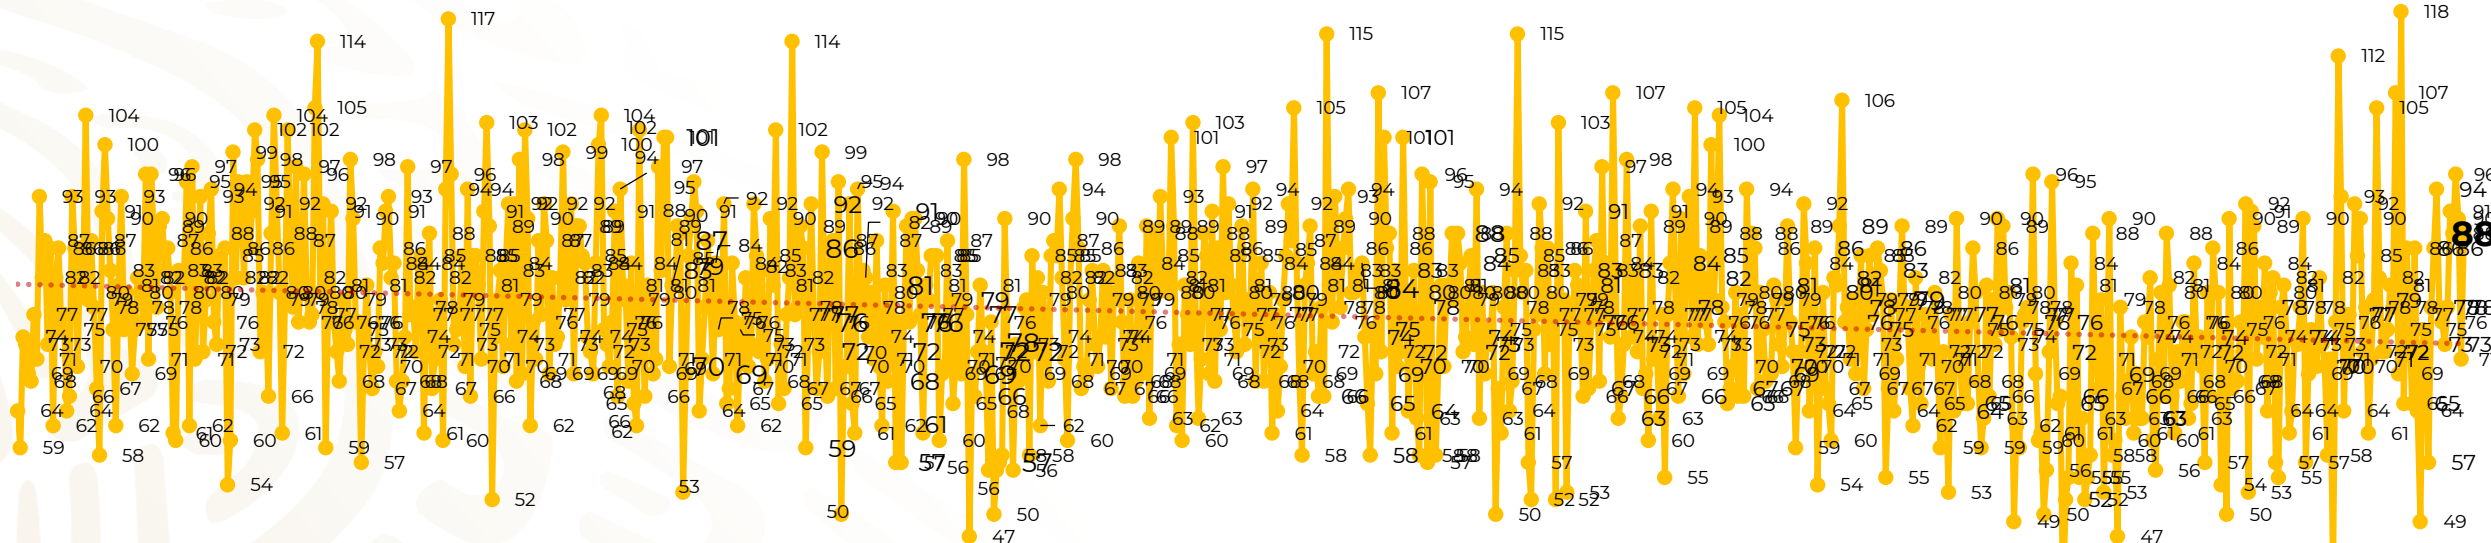

Víctimas reportadas por delito de homicidio (Fiscalías Estatales y Dependencias Federales)

Entidades	Junio 16
Aguascalientes	1
Baja California	3
Baja California Sur	0
Campeche	1
Chiapas	2
Chihuahua	12
Ciudad de México	1
Coahuila	0
Colima	2
Durango	0
Estado de México	5
Guanajuato	15
Guerrero	1
Hidalgo	0
Jalisco	2
Michoacán	10

Entidades	Junio 16
Morelos	3
Nayarit	2
Nuevo León	1
Oaxaca	2
Puebla	2
Querétaro	0
Quintana Roo	3
San Luis Potosí	3
Sinaloa	1
Sonora	4
Tabasco	0
Tamaulipas	0
Tlaxcala	0
Veracruz	3
Yucatán	0
Zacatecas	9
Total	88

Víctimas reportadas por delito de homicidio (Fiscalías Estatales y Dependencias Federales)

HOMICIDIOS DOLOSOS TENDENCIA MENSUAL (víctimas)

Mes	Víctimas	Promedio Diario	Días	Mes	Víctimas	Promedio Diario	Días	Mes	Víctimas	Promedio Diario	Días	Mes	Víctimas	Promedio Diario	Días	Mes	Víctimas	Promedio Diario	Días
Ago-19	2,469	79.6	31	Mar-20	2,585	83.4	31	Oct-20	2,429	78.3	31	May-21	2,462	79.4	31	Dic-21	2,274	73.3	31
Sep-19	2,386	79.5	30	Abr-20	2,492	83.1	30	Nov-20	2,303	76.7	30	Jun-21	2,251	75.0	30	Ene-22	2,061	66.5	31
Oct-19	2,356	76.0	31	May-20	2,423	78.2	31	Dic-20	2,194	70.8	31	Jul-21	2,381	76.8	31	Feb-22	1,933	69.0	28
Nov-19	2,370	79.0	30	Jun-20	2,413	80.4	30	Ene-21	2,379	76.7	31	Ago-21	2,414	77.9	31	Mar-22	2,241	72.3	31
Dic-19	2,444	78.8	31	Jul-20	2,519	81.2	31	Feb-21	2,206	78.7	28	Sep-21	2,405	80.2	30	Abr-22	2,131	71.0	30
Ene-20	2,376	76.6	31	Ago-20	2,524	81.4	31	Mar-21	2,444	78.8	31	Oct-21	2,332	75.2	31	May-22	2,472	79.7	31
Feb-20	2,352	81.1	29	Sep-20	2,315	77.1	30	Abr-21	2,370	79.0	30	Nov-21	2,242	74.7	30	Jun-22	1,292	80.7	16