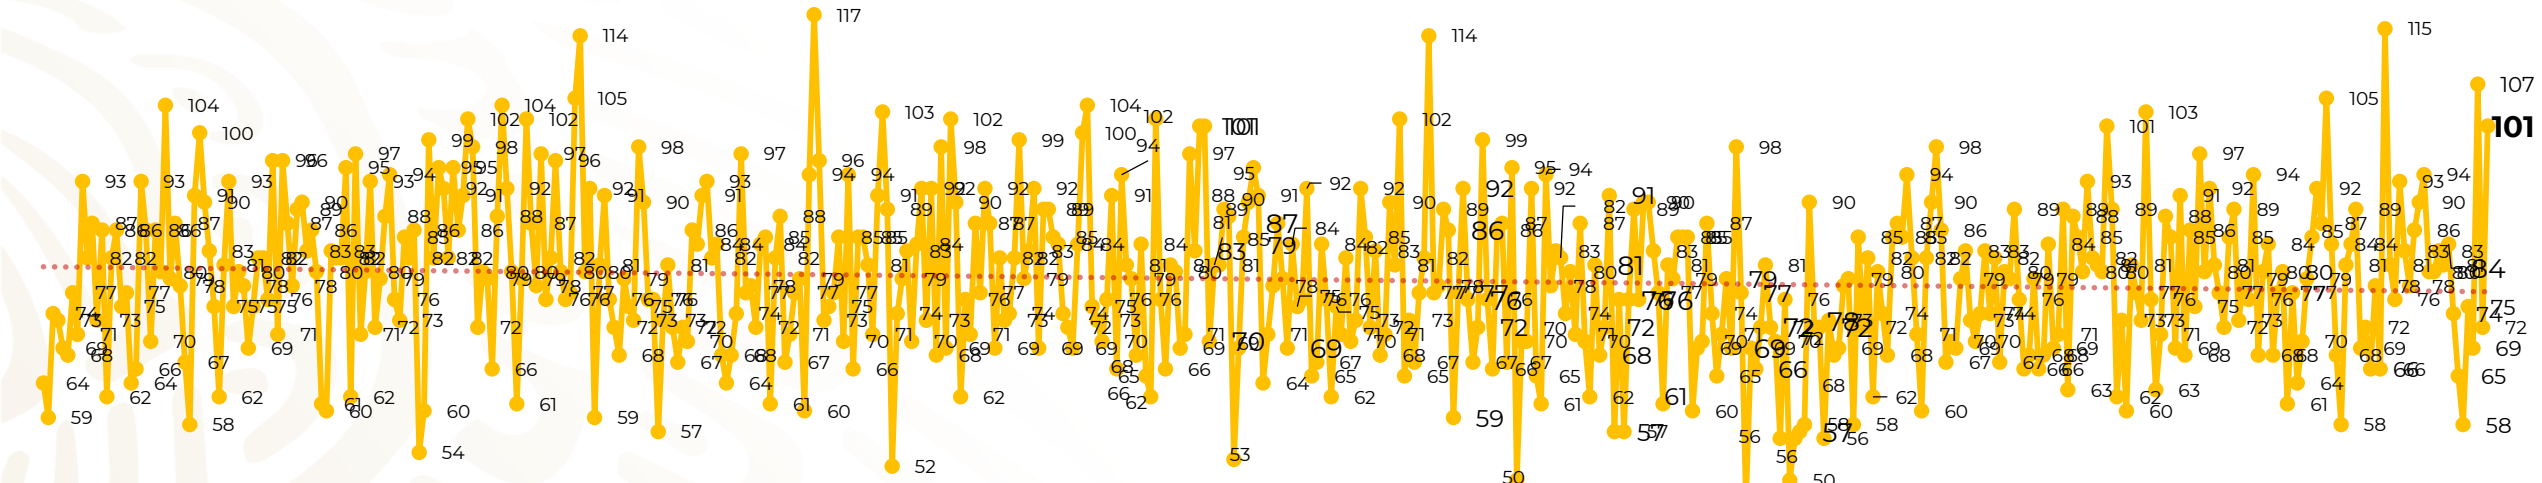

Víctimas reportadas por delito de homicidio (Fiscalías Estatales y Dependencias Federales)

Entidades	Mayo 16
Aguascalientes	0
Baja California	4
Baja California Sur	0
Campeche	0
Chiapas	0
Chihuahua	9
Ciudad de México	7
Coahuila	1
Colima	0
Durango	0
Estado de México	11
Guanajuato	10
Guerrero	5
Hidalgo	3
Jalisco	6
Michoacán	7

Entidades	Mayo 16
Morelos	6
Nayarit	0
Nuevo León	6
Oaxaca	1
Puebla	3
Querétaro	0
Quintana Roo	1
San Luis Potosí	1
Sinaloa	4
Sonora	1
Tabasco	2
Tamaulipas	0
Tlaxcala	1
Veracruz	3
Yucatán	0
Zacatecas	9
Total	101

Víctimas reportadas por delito de homicidio (Fiscalías Estatales y Dependencias Federales)

HOMICIDIOS DOLOSOS TENDENCIA MENSUAL (víctimas)

Mes	Víctimas	Promedio Diario	Días	Mes	Víctimas	Promedio Diario	Días	Mes	Víctimas	Promedio Diario	Días	Mes	Víctimas	Promedio Diario	Días	Mes	Víctimas	Promedio Diario	Días	
Dic-18 ¹	2,153	79.7	27	Ago-19	2,469	79.6	31	Mar-20	2,585	83.4	31	Oct-20	2,429	78.3	31	May-21	1,299	81.2	16	
Ene-19	2,326	75.0	31	Sep-19	2,386	79.5	30	Abr-20	2,492	83.1	30	Nov-20	2,303	76.7	30					
Feb-19	2,326	83.1	28	Oct-19	2,356	76.0	31	May-20	2,423	78.2	31	Dic-20	2,194	70.8	31					
Mar-19	2,404	77.5	31	Nov-19	2,370	79.0	30	Jun-20	2,413	80.4	30	Ene-21	2,379	76.7	31					
Abr-19	2,227	74.2	30	Dic-19	2,444	78.8	31	Jul-20	2,519	81.2	31	Feb-21	2,206	78.7	28					
May-19	2,384	76.9	31	Ene-20	2,376	76.6	31	Ago-20	2,524	81.4	31	Mar-21	2,444	78.8	31					
Jun-19	2,543	84.8	30	Feb-20	2,352	81.1	29	Sep-20	2,315	77.1	30	Abr-21	2,370	79.0	30					
Jul-19	2,414	77.8	31																	