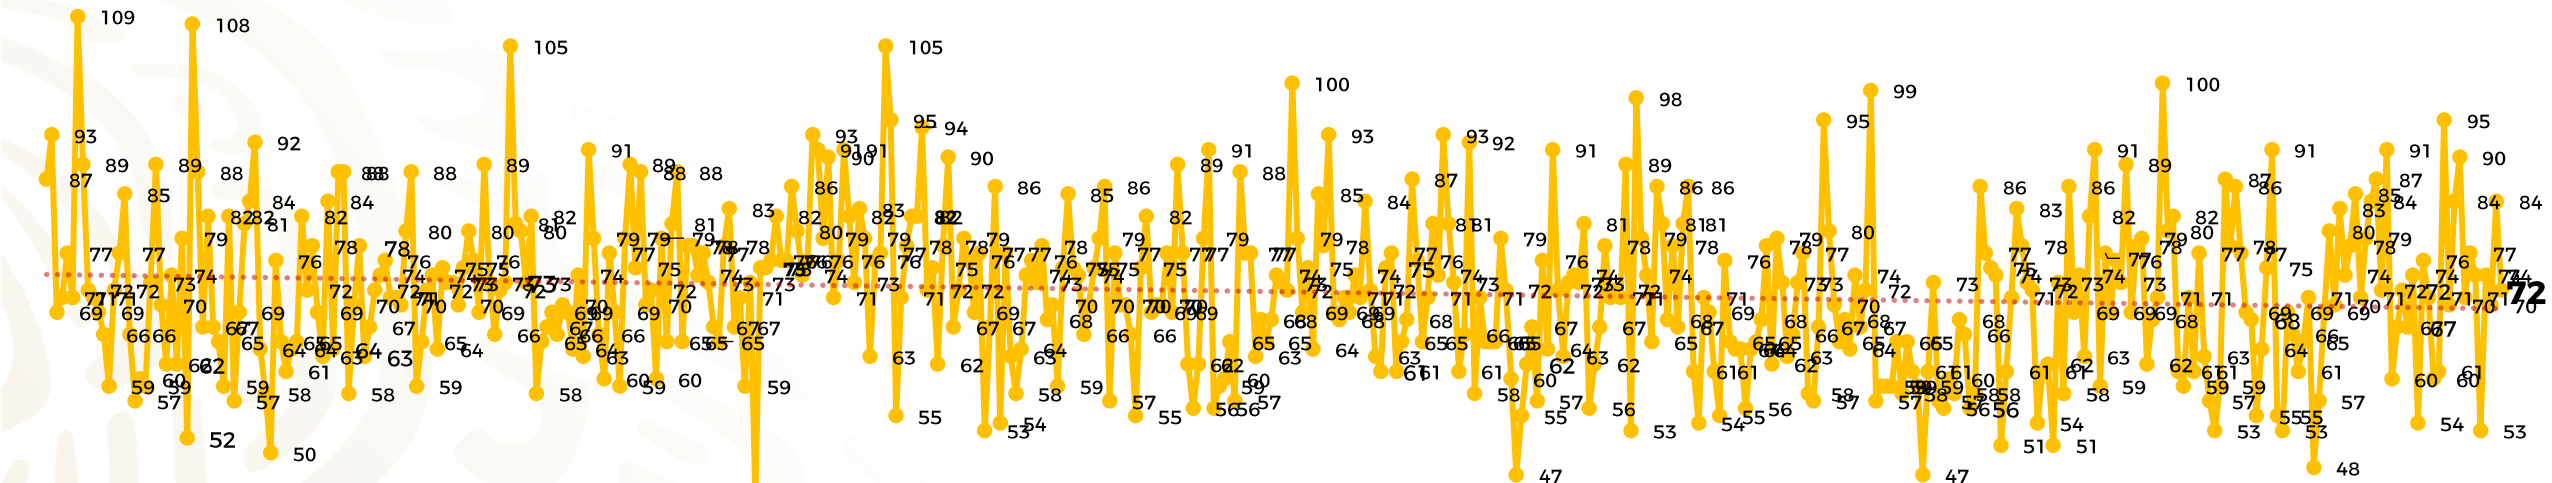

Víctimas reportadas por delito de homicidio (Fiscalías Estatales y Dependencias Federales)

Entidades	Abril 16
Aguascalientes	0
Baja California	4
Baja California Sur	0
Campeche	0
Chiapas	4
Chihuahua	2
Ciudad de México	3
Coahuila	0
Colima	1
Durango	0
Estado de México	1
Guanajuato	12
Guerrero	1
Hidalgo	0
Jalisco	4
Michoacán	5

Entidades	Abril 16
Morelos	7
Nayarit	0
Nuevo León	6
Oaxaca	2
Puebla	5
Querétaro	0
Quintana Roo	0
San Luis Potosí	0
Sinaloa	0
Sonora	5
Tabasco	1
Tamaulipas	2
Tlaxcala	0
Veracruz	3
Yucatán	2
Zacatecas	2
Total	72

Víctimas reportadas por delito de homicidio (Fiscalías Estatales y Dependencias Federales)

HOMICIDIOS DOLOSOS TENDENCIA MENSUAL (víctimas)

Mes	Víctimas	Promedio Diario	Días	Mes	Víctimas	Promedio Diario	Días	Mes	Víctimas	Promedio Diario	Días	Mes	Víctimas	Promedio Diario	Días	Mes	Víctimas	Promedio Diario	Días	
Dic-21	2,274	73.3	31	Jul-22	2,331	75.1	31	Feb-23	1,987	70.9	28	Sep-23	2,196	73.2	30	Abr-24	1,182	73.8	16	
Ene-22	2,061	66.5	31	Ago-22	2,304	74.3	31	Mar-23	2,283	73.6	31	Oct-23	2,148	69.2	31					
Feb-22	1,933	69.0	28	Sep-22	2,329	77.6	30	Abr-23	2,159	71.9	30	Nov-23	2,101	70.0	30					
Mar-22	2,241	72.3	31	Oct-22	2,481	80.0	31	May-23	2,350	75.8	31	Dic-23	2,051	66.2	31					
Abr-22	2,131	71.0	30	Nov-22	2,071	69.0	30	Jun-23	2,303	76.7	30	Ene-24	2,127	68.6	31					
May-22	2,472	79.7	31	Dic-22	2,277	73.4	31	Jul-23	2,204	71.0	31	Feb-24	2,022	72.2	28					
Jun-22	2,289	76.3	30	Ene-23	2,303	74.3	31	Ago-23	2,216	71.4	31	Mar-24	2,192	70.7	31					