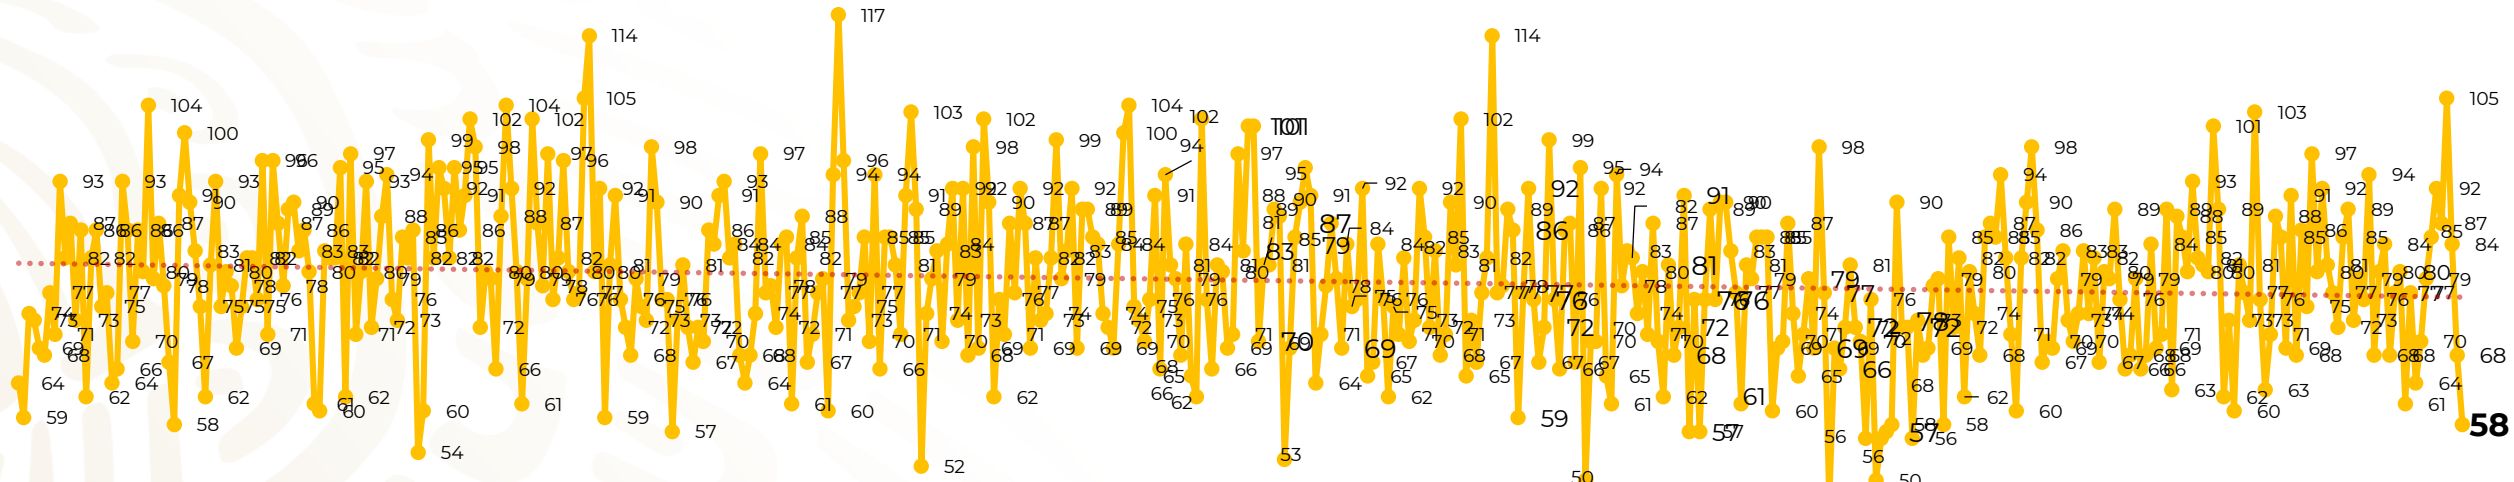

## Víctimas reportadas por delito de homicidio (Fiscalías Estatales y Dependencias Federales)

Entidades	Abr 16
Aguascalientes	0
Baja California	2
Baja California Sur	0
Campeche	0
Chiapas	0
<b>Chihuahua</b>	<b>6</b>
<b>Ciudad de México</b>	<b>6</b>
Coahuila	0
Colima	2
Durango	0
<b>Estado de México</b>	<b>7</b>
<b>Guanajuato</b>	<b>6</b>
Guerrero	1
Hidalgo	0
Jalisco	4
Michoacán	2

Entidades	Abr 16
Morelos	1
Nayarit	0
Nuevo León	1
Oaxaca	2
Puebla	2
Querétaro	0
Quintana Roo	2
San Luis Potosí	0
Sinaloa	1
Sonora	1
Tabasco	3
Tamaulipas	1
Tlaxcala	0
Veracruz	3
Yucatán	0
<b>Zacatecas</b>	<b>5</b>
<b>Total</b>	<b>58</b>

## HOMICIDIOS DOLOSOS TENDENCIA MENSUAL (víctimas)

Mes	Víctimas	Promedio Diario	Días	Mes	Víctimas	Promedio Diario	Días	Mes	Víctimas	Promedio Diario	Días	Mes	Víctimas	Promedio Diario	Días
Dic-18 <sup>1</sup>	2,153	79.7	27	Ago-19	2,469	79.6	31	Mar-20	2,585	83.4	31	Oct-20	2,429	78.3	31
Ene-19	2,326	75.0	31	Sep-19	2,386	79.5	30	Abr-20	2,492	83.1	30	Nov-20	2,303	76.7	30
Feb-19	2,326	83.1	28	Oct-19	2,356	76.0	31	May-20	2,423	78.2	31	Dic-20	2,194	70.8	31
Mar-19	2,404	77.5	31	Nov-19	2,370	79.0	30	Jun-20	2,413	80.4	30	Ene-21	2,379	76.7	31
Abr-19	2,227	74.2	30	Dic-19	2,444	78.8	31	Jul-20	2,519	81.2	31	Feb-21	2,206	78.7	28
May-19	2,384	76.9	31	Ene-20	2,376	76.6	31	Ago-20	2,524	81.4	31	Mar-21	2,444	78.8	31
Jun-19	2,543	84.8	30	Feb-20	2,352	81.1	29	Sep-20	2,315	77.1	30	Abr-21	1,239	77.4	15
Jul-19	2,414	77.8	31												

01-ene 08-ene 15-ene 22-ene 29-ene 05-feb 12-feb 19-feb 26-feb 04-mar 11-mar 18-mar 25-mar 01-abr 08-abr 15-abr 22-abr 29-abr 06-may 13-may 20-may 27-may 03-jun 10-jun 17-jun 24-jun 01-jul 08-jul 15-jul 22-jul 29-jul 05-ago 12-ago 19-ago 26-ago 02-sep 09-sep 16-sep 23-sep 30-sep 07-oct 14-oct 21-oct 28-oct 04-nov 11-nov 18-nov 25-nov 02-dic 09-dic 16-dic 23-dic 30-dic 06-ene 13-ene 20-ene 27-ene 03-feb 10-feb 17-feb 24-feb 03-mar 10-mar 17-mar 24-mar 31-mar 07-abr 14-abr