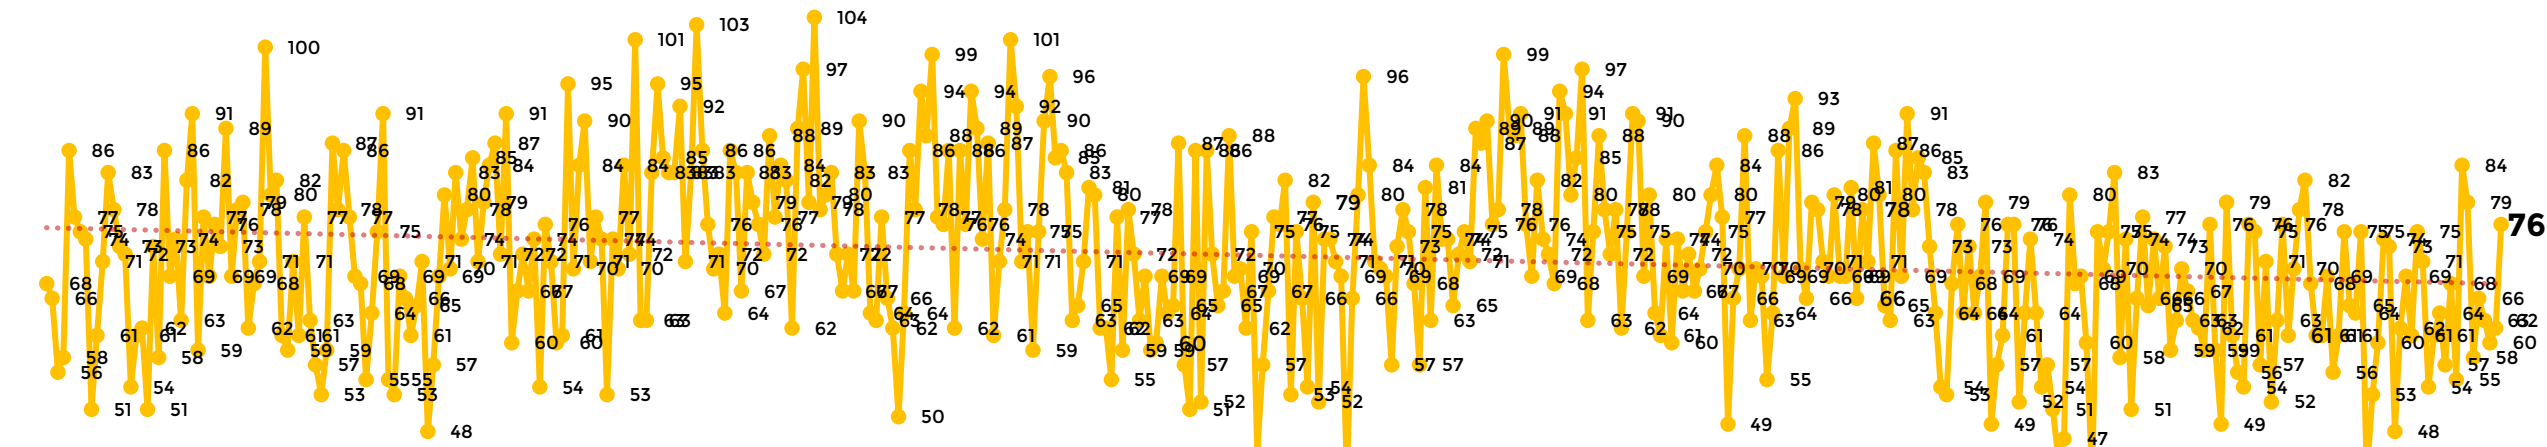

## Víctimas reportadas por delito de homicidio (Fiscalías Estatales y Dependencias Federales)

Entidades	Marzo 16
Aguascalientes	0
Baja California	4
Baja California Sur	0
Campeche	1
Chiapas	0
Chihuahua	3
<b>Ciudad de México</b>	<b>7</b>
Coahuila	1
Colima	1
Durango	0
Estado de México	4
<b>Guanajuato</b>	<b>18</b>
Guerrero	0
Hidalgo	0
Jalisco	0
Michoacán	5

Entidades	Marzo 16
Morelos	1
Nayarit	2
<b>Nuevo León</b>	<b>5</b>
Oaxaca	0
Puebla	1
Querétaro	0
Quintana Roo	0
San Luis Potosí	2
<b>Sinaloa</b>	<b>5</b>
<b>Sonora</b>	<b>8</b>
Tabasco	2
Tamaulipas	2
Tlaxcala	0
Veracruz	3
Yucatán	0
Zacatecas	1
<b>Total</b>	<b>76</b>

## HOMICIDIOS DOLOSOS TENDENCIA MENSUAL (víctimas)

Mes	Víctimas	Promedio Diario	Días	Mes	Víctimas	Promedio Diario	Días	Mes	Víctimas	Promedio Diario	Días	Mes	Víctimas	Promedio Diario	Días	Mes	Víctimas	Promedio Diario	Días
Jul-22	2,331	75.1	31	Feb-23	1,987	70.9	28	Sep-23	2,196	73.2	30	Abr-24	2,349	78.3	30	Nov-24	2,234	74.4	30
Ago-22	2,304	74.3	31	Mar-23	2,283	73.6	31	Oct-23	2,148	69.2	31	May-24	2,410	77.7	31	Dic-24	2,026	65.3	31
Sep-22	2,329	77.6	30	Abr-23	2,159	71.9	30	Nov-23	2,101	70.0	30	Jun-24	2,363	78.7	30	Ene-25	2,037	65.7	31
Oct-22	2,481	80.0	31	May-23	2,350	75.8	31	Dic-23	2,051	66.2	31	Jul-24	2,151	69.3	31	Feb-25	1,807	64.5	28
Nov-22	2,071	69.0	30	Jun-23	2,303	76.7	30	Ene-24	2,127	68.6	31	Ago-24	2,143	69.1	31	Mar-25	1,053	65.8	16
Dic-22	2,277	73.4	31	Jul-23	2,204	71.0	31	Feb-24	2,077	71.6	29	Sep-24	2,350	78	30				
Ene-23	2,303	74.3	31	Ago-23	2,216	71.4	31	Mar-24	2,192	70.7	31	Oct-24	2,293	73.9	31				