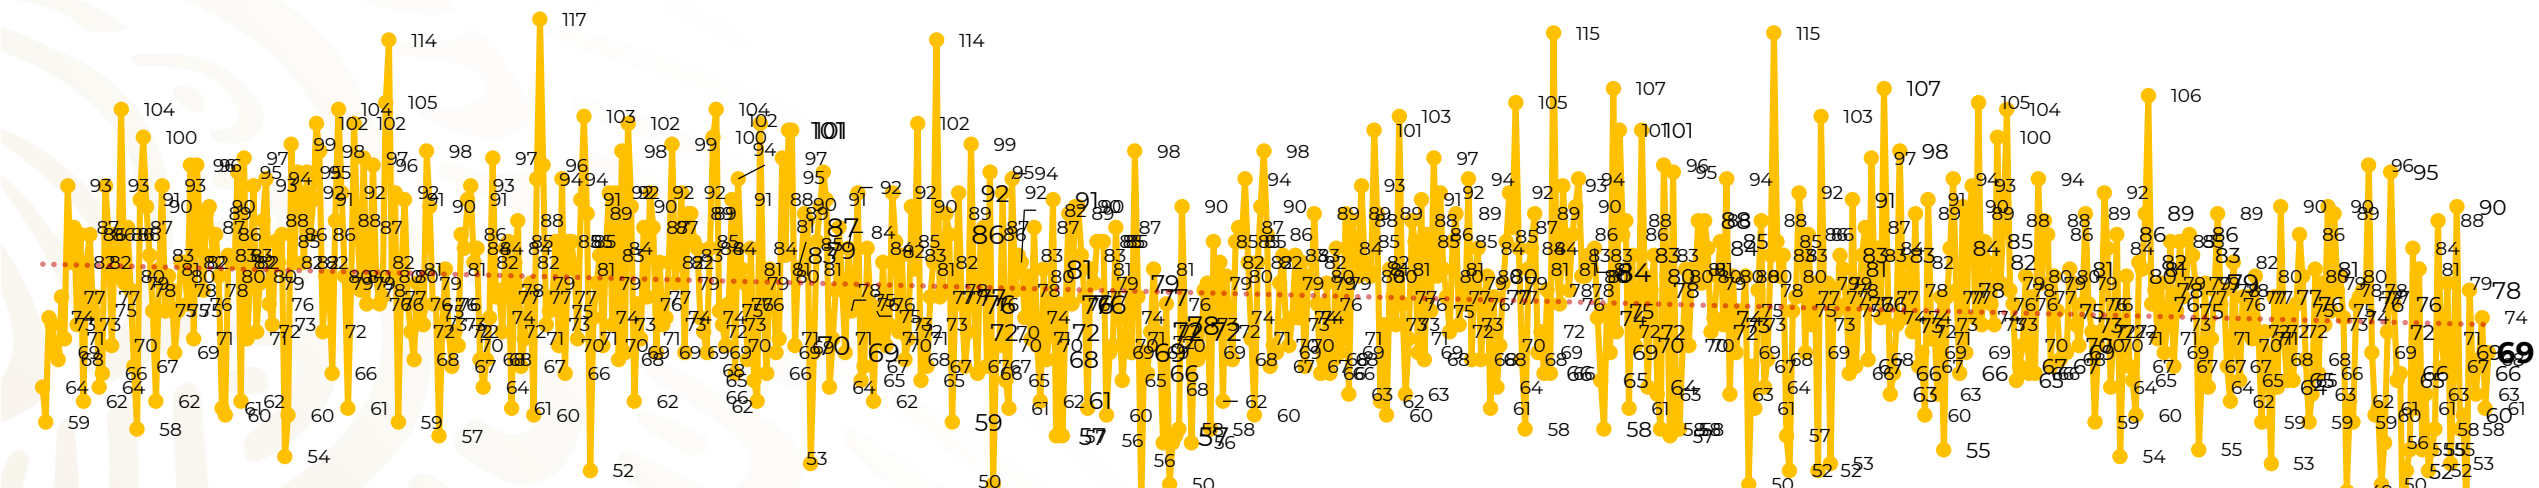

Víctimas reportadas por delito de homicidio (Fiscalías Estatales y Dependencias Federales)

Entidades	Febrero 16
Aguascalientes	2
Baja California	3
Baja California Sur	0
Campeche	0
Chiapas	0
Chihuahua	1
Ciudad de México	1
Coahuila	0
Colima	1
Durango	0
Estado de México	10
Guanajuato	11
Guerrero	4
Hidalgo	3
Jalisco	2
Michoacán	10

Entidades	Febrero 16
Morelos	2
Nayarit	0
Nuevo León	1
Oaxaca	0
Puebla	6
Querétaro	0
Quintana Roo	0
San Luis Potosí	0
Sinaloa	0
Sonora	4
Tabasco	2
Tamaulipas	1
Tlaxcala	1
Veracruz	1
Yucatán	0
Zacatecas	3
Total	69

Víctimas reportadas por delito de homicidio (Fiscalías Estatales y Dependencias Federales)

HOMICIDIOS DOLOSOS TENDENCIA MENSUAL (víctimas)

Mes	Víctimas	Promedio Diario	Días	Mes	Víctimas	Promedio Diario	Días	Mes	Víctimas	Promedio Diario	Días	Mes	Víctimas	Promedio Diario	Días	Mes	Víctimas	Promedio Diario	Días
Ago-19	2,469	79.6	31	Mar-20	2,585	83.4	31	Oct-20	2,429	78.3	31	May-21	2,462	79.4	31	Dic-21	2,274	73.3	31
Sep-19	2,386	79.5	30	Abr-20	2,492	83.1	30	Nov-20	2,303	76.7	30	Jun-21	2,251	75.0	30	Ene-22	2,061	66.5	31
Oct-19	2,356	76.0	31	May-20	2,423	78.2	31	Dic-20	2,194	70.8	31	Jul-21	2,381	76.8	31	Feb-22	1,073	67.0	16
Nov-19	2,370	79.0	30	Jun-20	2,413	80.4	30	Ene-21	2,379	76.7	31	Ago-21	2,414	77.9	31				
Dic-19	2,444	78.8	31	Jul-20	2,519	81.2	31	Feb-21	2,206	78.7	28	Sep-21	2,405	80.2	30				
Ene-20	2,376	76.6	31	Ago-20	2,524	81.4	31	Mar-21	2,444	78.8	31	Oct-21	2,332	75.2	31				
Feb-20	2,352	81.1	29	Sep-20	2,315	77.1	30	Abr-21	2,370	79.0	30	Nov-21	2,242	74.7	30				