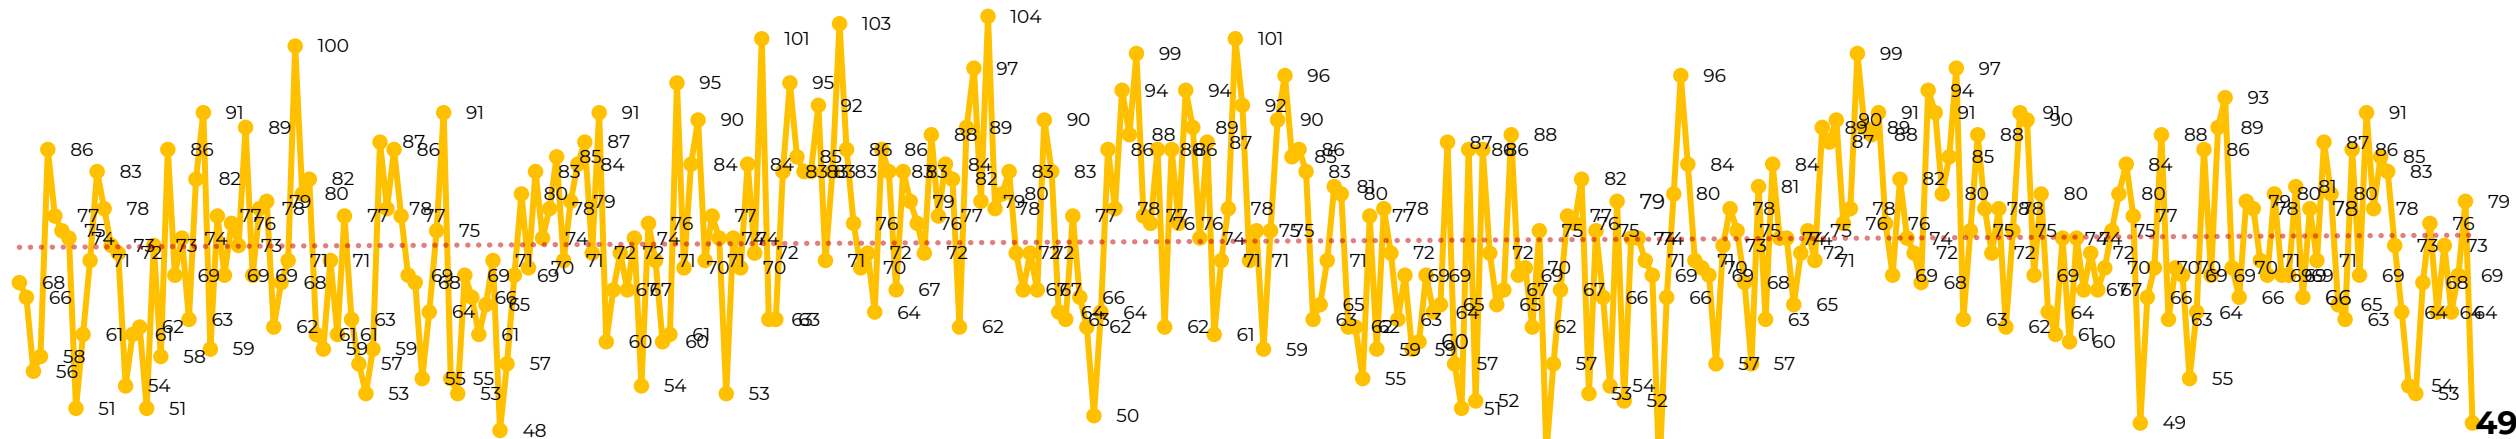

Víctimas reportadas por delito de homicidio (Fiscalías Estatales y Dependencias Federales)

Entidades	Diciembre 15
Aguascalientes	0
Baja California	2
Baja California Sur	0
Campeche	0
Chiapas	1
Chihuahua	2
Ciudad de México	0
Coahuila	0
Colima	3
Durango	0
Estado de México	6
Guanajuato	3
Guerrero	2
Hidalgo	0
Jalisco	3
Michoacán	1

Víctimas reportadas por delito de homicidio (Fiscalías Estatales y Dependencias Federales)

HOMICIDIOS DOLOSOS TENDENCIA MENSUAL (víctimas)

Mes	Víctimas	Promedio Diario	Días	Mes	Víctimas	Promedio Diario	Días	Mes	Víctimas	Promedio Diario	Días	Mes	Víctimas	Promedio Diario	Días	Mes	Víctimas	Promedio Diario	Días
Jul-22	2,331	75.1	31	Feb-23	1,987	70.9	28	Sep-23	2,196	73.2	30	Abr-24	2,349	78.3	30	Nov-24	2,234	74.4	30
Ago-22	2,304	74.3	31	Mar-23	2,283	73.6	31	Oct-23	2,148	69.2	31	May-24	2,410	77.7	31	Dic-24	1,032	68.8	15
Sep-22	2,329	77.6	30	Abr-23	2,159	71.9	30	Nov-23	2,101	70.0	30	Jun-24	2,363	78.7	30				
Oct-22	2,481	80.0	31	May-23	2,350	75.8	31	Dic-23	2,051	66.2	31	Jul-24	2,151	69.3	31				
Nov-22	2,071	69.0	30	Jun-23	2,303	76.7	30	Ene-24	2,127	68.6	31	Ago-24	2,143	69.1	31				
Dic-22	2,277	73.4	31	Jul-23	2,204	71.0	31	Feb-24	2,077	71.6	29	Sep-24	2,350	78	30				
Ene-23	2,303	74.3	31	Ago-23	2,216	71.4	31	Mar-24	2,192	70.7	31	Oct-24	2,293	73.9	31				