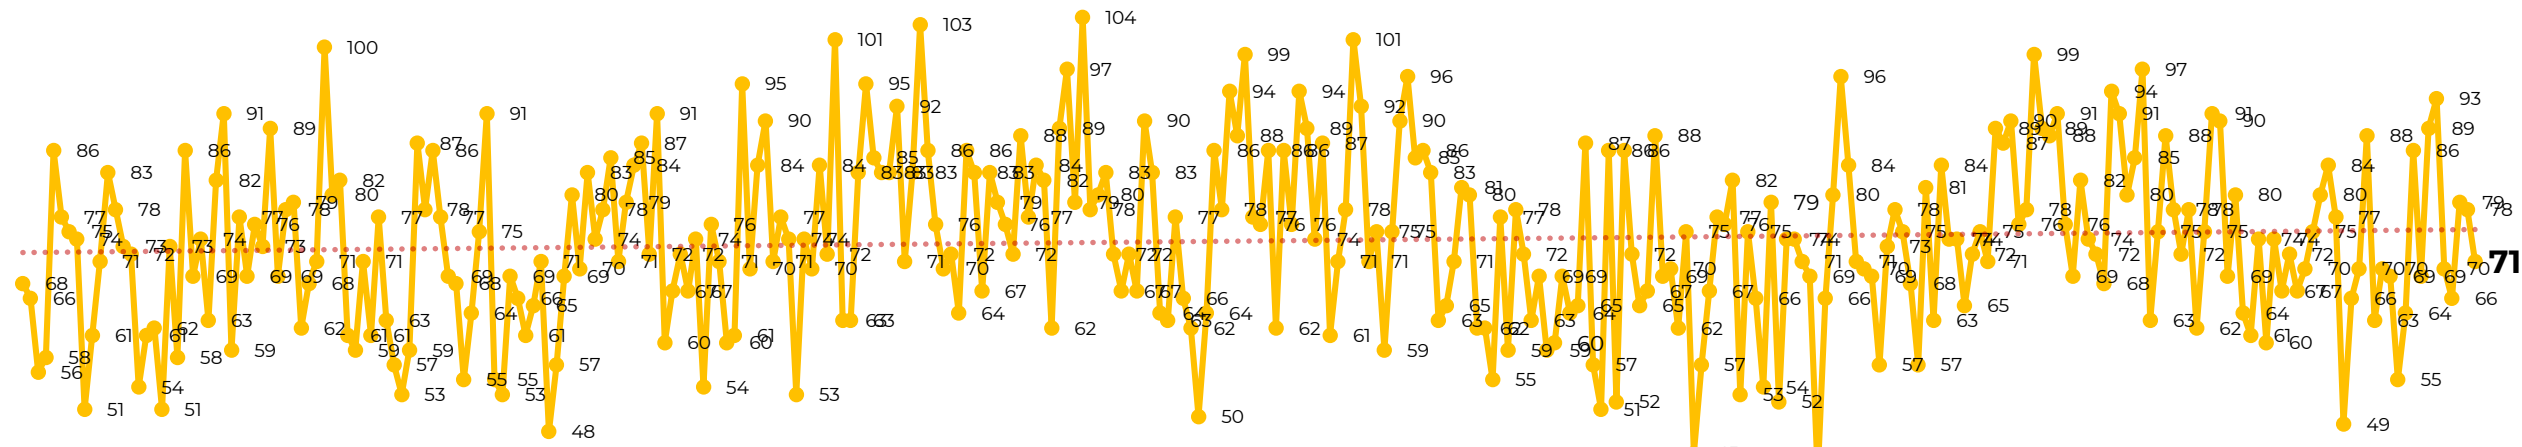

## Víctimas reportadas por delito de homicidio (Fiscalías Estatales y Dependencias Federales)

Entidades	Noviembre 15
Aguascalientes	0
Baja California	3
Baja California Sur	0
Campeche	0
Chiapas	3
<b>Chihuahua</b>	<b>6</b>
Ciudad de México	1
Coahuila	3
Colima	2
Durango	1
Estado de México	5
<b>Guanajuato</b>	<b>8</b>
Guerrero	1
Hidalgo	0
<b>Jalisco</b>	<b>6</b>
Michoacán	2

Entidades	Noviembre 15
Morelos	3
Nayarit	1
<b>Nuevo León</b>	<b>6</b>
Oaxaca	1
Puebla	2
Querétaro	0
Quintana Roo	3
San Luis Potosí	0
Sinaloa	2
Sonora	2
Tabasco	2
Tamaulipas	2
Tlaxcala	0
Veracruz	1
Yucatán	1
Zacatecas	4
<b>Total</b>	<b>71</b>

## HOMICIDIOS DOLOSOS TENDENCIA MENSUAL (víctimas)

Mes	Víctimas	Promedio Diario	Días	Mes	Víctimas	Promedio Diario	Días	Mes	Víctimas	Promedio Diario	Días	Mes	Víctimas	Promedio Diario	Días	Mes	Víctimas	Promedio Diario	Días	
Jul-22	2,331	75.1	31	Feb-23	1,987	70.9	28	Sep-23	2,196	73.2	30	Abr-24	2,349	78.3	30	Nov-24	1,110	74.0	15	
Ago-22	2,304	74.3	31	Mar-23	2,283	73.6	31	Oct-23	2,148	69.2	31	May-24	2,410	77.7	31					
Sep-22	2,329	77.6	30	Abr-23	2,159	71.9	30	Nov-23	2,101	70.0	30	Jun-24	2,363	78.7	30					
Oct-22	2,481	80.0	31	May-23	2,350	75.8	31	Dic-23	2,051	66.2	31	Jul-24	2,151	69.3	31					
Nov-22	2,071	69.0	30	Jun-23	2,303	76.7	30	Ene-24	2,127	68.6	31	Ago-24	2,143	69.1	31					
Dic-22	2,277	73.4	31	Jul-23	2,204	71.0	31	Feb-24	2,077	71.6	29	Sep-24	2,350	78	30					
Ene-23	2,303	74.3	31	Ago-23	2,216	71.4	31	Mar-24	2,192	70.7	31	Oct-24	2,293	73.9	31					