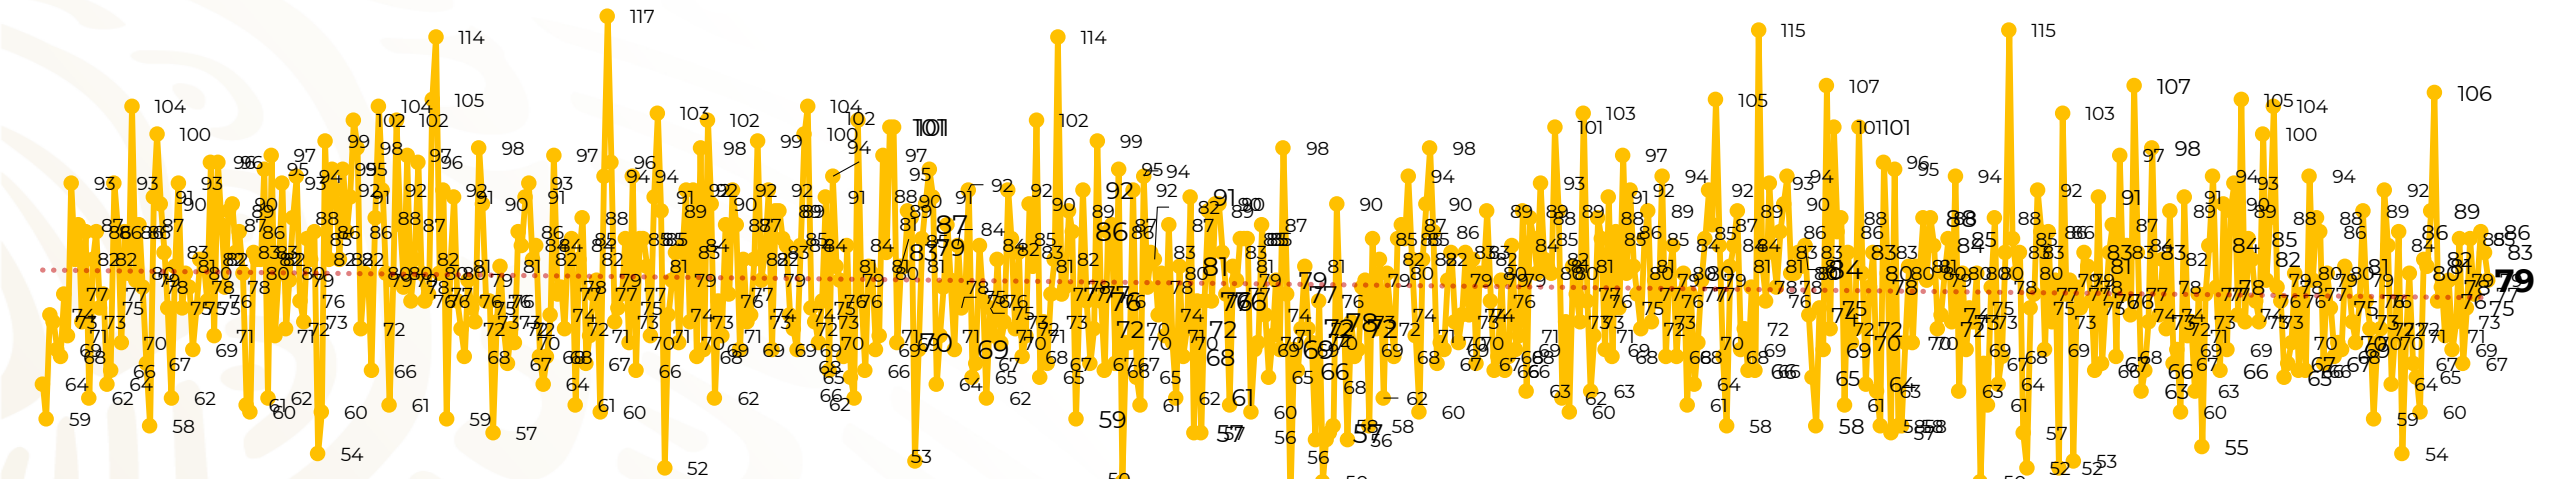

Víctimas reportadas por delito de homicidio (Fiscalías Estatales y Dependencias Federales)

Entidades	Noviembre 15
Aguascalientes	0
Baja California	6
Baja California Sur	0
Campeche	0
Chiapas	0
Chihuahua	3
Ciudad de México	1
Coahuila	0
Colima	2
Durango	1
Estado de México	11
Guanajuato	11
Guerrero	3
Hidalgo	0
Jalisco	2
Michoacán	8

Víctimas reportadas por delito de homicidio (Fiscalías Estatales y Dependencias Federales)

HOMICIDIOS DOLOSOS TENDENCIA MENSUAL (víctimas)

Mes	Víctimas	Promedio Diario	Días	Mes	Víctimas	Promedio Diario	Días	Mes	Víctimas	Promedio Diario	Días	Mes	Víctimas	Promedio Diario	Días	Mes	Víctimas	Promedio Diario	Días
Dic-18 ¹	2,153	79.7	27	Ago-19	2,469	79.6	31	Mar-20	2,585	83.4	31	Oct-20	2,429	78.3	31	May-21	2,462	79.4	31
Ene-19	2,326	75.0	31	Sep-19	2,386	79.5	30	Abr-20	2,492	83.1	30	Nov-20	2,303	76.7	30	Jun-21	2,251	75.0	30
Feb-19	2,326	83.1	28	Oct-19	2,356	76.0	31	May-20	2,423	78.2	31	Dic-20	2,194	70.8	31	Jul-21	2,381	76.8	31
Mar-19	2,404	77.5	31	Nov-19	2,370	79.0	30	Jun-20	2,413	80.4	30	Ene-21	2,379	76.7	31	Ago-21	2,414	77.9	31
Abr-19	2,227	74.2	30	Dic-19	2,444	78.8	31	Jul-20	2,519	81.2	31	Feb-21	2,206	78.7	28	Sep-21	2,405	80.2	30
May-19	2,384	76.9	31	Ene-20	2,376	76.6	31	Ago-20	2,524	81.4	31	Mar-21	2,444	78.8	31	Oct-21	2,332	75.2	31
Jun-19	2,543	84.8	30	Feb-20	2,352	81.1	29	Sep-20	2,315	77.1	30	Abr-21	2,370	79.0	30	Nov-21	1,162	77.5	15