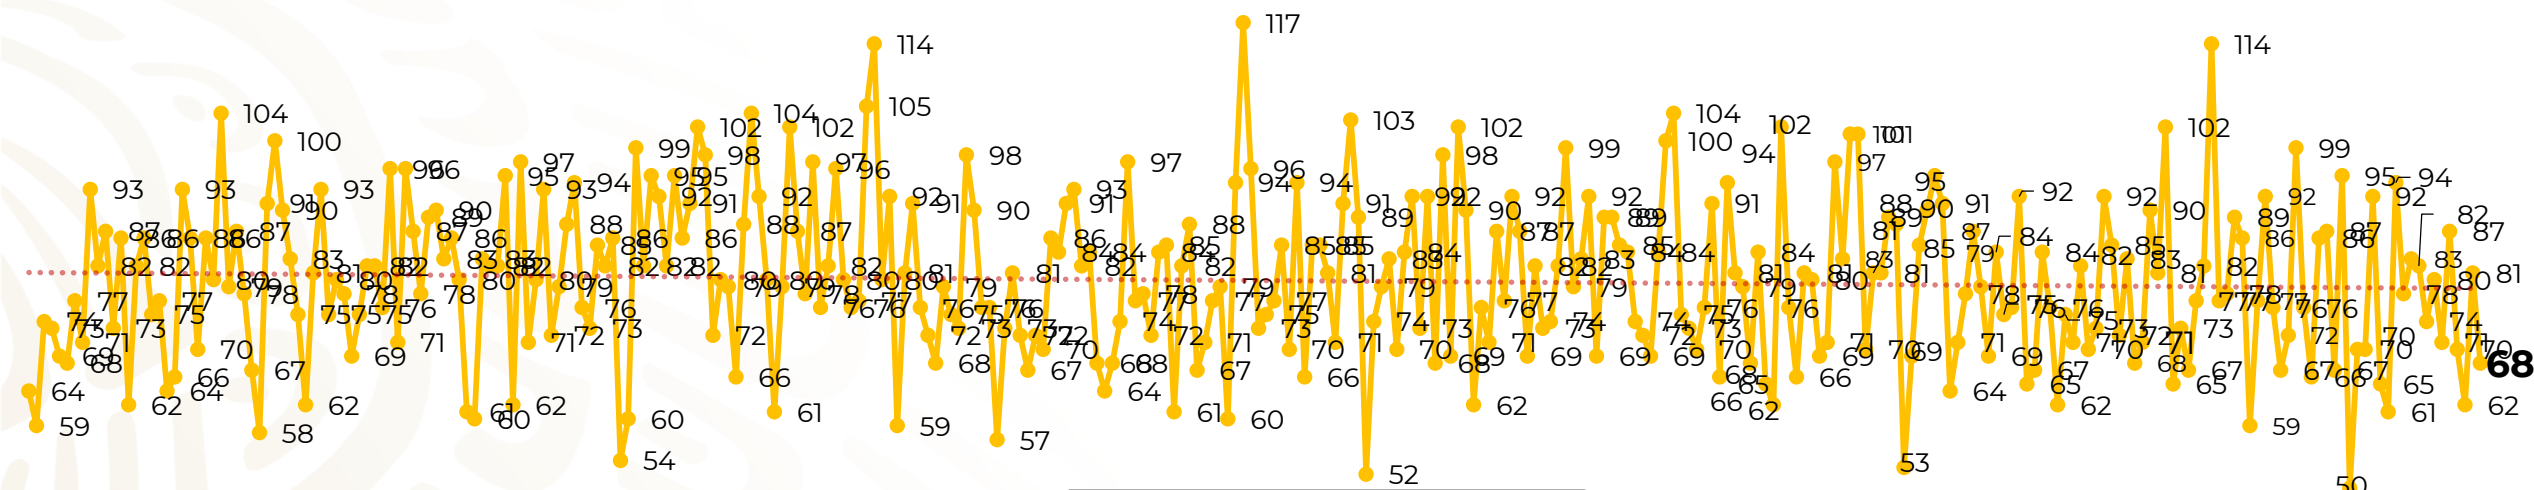

## Víctimas reportadas por delito de homicidio (Fiscalías Estatales y Dependencias Federales)

Entidades	Noviembre 15
Aguascalientes	0
Baja California	3
Baja California Sur	0
Campeche	0
Chiapas	0
Chihuahua	1
<b>Ciudad de México</b>	<b>7</b>
Coahuila	1
Colima	1
Durango	0
<b>Estado de México</b>	<b>11</b>
<b>Guanajuato</b>	<b>14</b>
<b>Guerrero</b>	<b>6</b>
Hidalgo	0
Jalisco	1
Michoacán	4

Entidades	Noviembre 15
Morelos	3
Nayarit	0
Nuevo León	0
Oaxaca	1
Puebla	0
Querétaro	1
Quintana Roo	0
San Luis Potosí	1
Sinaloa	3
Sonora	1
Tabasco	3
Tamaulipas	0
Tlaxcala	1
Veracruz	3
Yucatán	0
Zacatecas	2
<b>Total</b>	<b>68</b>

# Víctimas reportadas por delito de homicidio (Fiscalías Estatales y Dependencias Federales)

## HOMICIDIOS DOLOSOS TENDENCIA MENSUAL (víctimas)

Mes	Víctimas	Promedio Diario	Días	Mes	Víctimas	Promedio Diario	Días	Mes	Víctimas	Promedio Diario	Días	Mes	Víctimas	Promedio Diario	Días
Dic-18 <sup>1</sup>	2,153	79.7	27	Ago-19	2,469	79.6	31	Mar-20	2,585	83.4	31	Oct-20	2,429	78.3	31
Ene-19	2,326	75.0	31	Sep-19	2,386	79.5	30	Abr-20	2,492	83.1	30	Nov-20	1,148	76.5	15
Feb-19	2,326	83.1	28	Oct-19	2,356	76.0	31	May-20	2,423	78.2	31				
Mar-19	2,404	77.5	31	Nov-19	2,370	79.0	30	Jun-20	2,413	80.4	30				
Abr-19	2,227	74.2	30	Dic-19	2,444	78.8	31	Jul-20	2,519	81.2	31				
May-19	2,384	76.9	31	Ene-20	2,376	76.6	31	Ago-20	2,524	81.4	31				
Jun-19	2,543	84.8	30	Feb-20	2,352	81.1	29	Sep-20	2,315	77.1	30				
Jul-19	2,414	77.8	31												