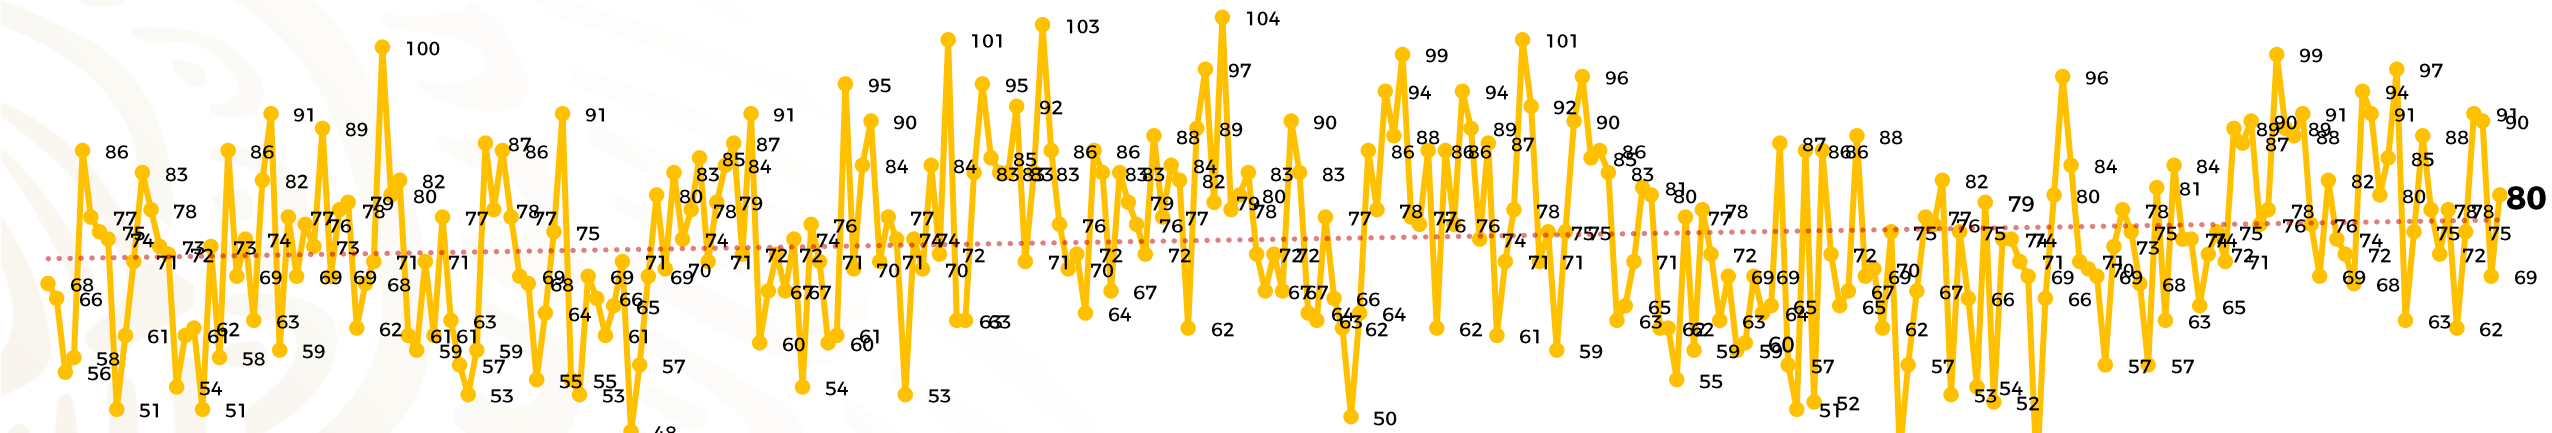

## Víctimas reportadas por delito de homicidio (Fiscalías Estatales y Dependencias Federales)

Entidades	Octubre 15
Aguascalientes	0
<b>Baja California</b>	<b>9</b>
Baja California Sur	0
Campeche	0
Chiapas	1
Chihuahua	2
Ciudad de México	1
Coahuila	0
Colima	1
Durango	0
Estado de México	5
<b>Guanajuato</b>	<b>15</b>
Guerrero	3
Hidalgo	0
Jalisco	2
Michoacán	1

Entidades	Octubre 15
Morelos	3
Nayarit	0
Nuevo León	2
Oaxaca	4
Puebla	5
Querétaro	0
Quintana Roo	1
San Luis Potosí	2
<b>Sinaloa</b>	<b>11</b>
Sonora	3
Tabasco	2
Tamaulipas	1
Tlaxcala	0
Veracruz	5
Yucatán	0
Zacatecas	1
<b>Total</b>	<b>80</b>

## HOMICIDIOS DOLOSOS TENDENCIA MENSUAL (víctimas)

Mes	Víctimas	Promedio Diario	Días	Mes	Víctimas	Promedio Diario	Días	Mes	Víctimas	Promedio Diario	Días	Mes	Víctimas	Promedio Diario	Días	Mes	Víctimas	Promedio Diario	Días
Dic-21	2,274	73.3	31	Jul-22	2,331	75.1	31	Feb-23	1,987	70.9	28	Sep-23	2,196	73.2	30	Abr-24	2,349	78.3	30
Ene-22	2,061	66.5	31	Ago-22	2,304	74.3	31	Mar-23	2,283	73.6	31	Oct-23	2,148	69.2	31	May-24	2,410	77.7	31
Feb-22	1,933	69.0	28	Sep-22	2,329	77.6	30	Abr-23	2,159	71.9	30	Nov-23	2,101	70.0	30	Jun-24	2,363	78.7	30
Mar-22	2,241	72.3	31	Oct-22	2,481	80.0	31	May-23	2,350	75.8	31	Dic-23	2,051	66.2	31	Jul-24	2,151	69.3	31
Abr-22	2,131	71.0	30	Nov-22	2,071	69.0	30	Jun-23	2,303	76.7	30	Ene-24	2,127	68.6	31	Ago-24	2,143	69.1	31
May-22	2,472	79.7	31	Dic-22	2,277	73.4	31	Jul-23	2,204	71.0	31	Feb-24	2,077	71.6	29	Sep-24	2,350	78	30
Jun-22	2,289	76.3	30	Ene-23	2,303	74.3	31	Ago-23	2,216	71.4	31	Mar-24	2,192	70.7	31	Oct-24	1,183	78.8	15