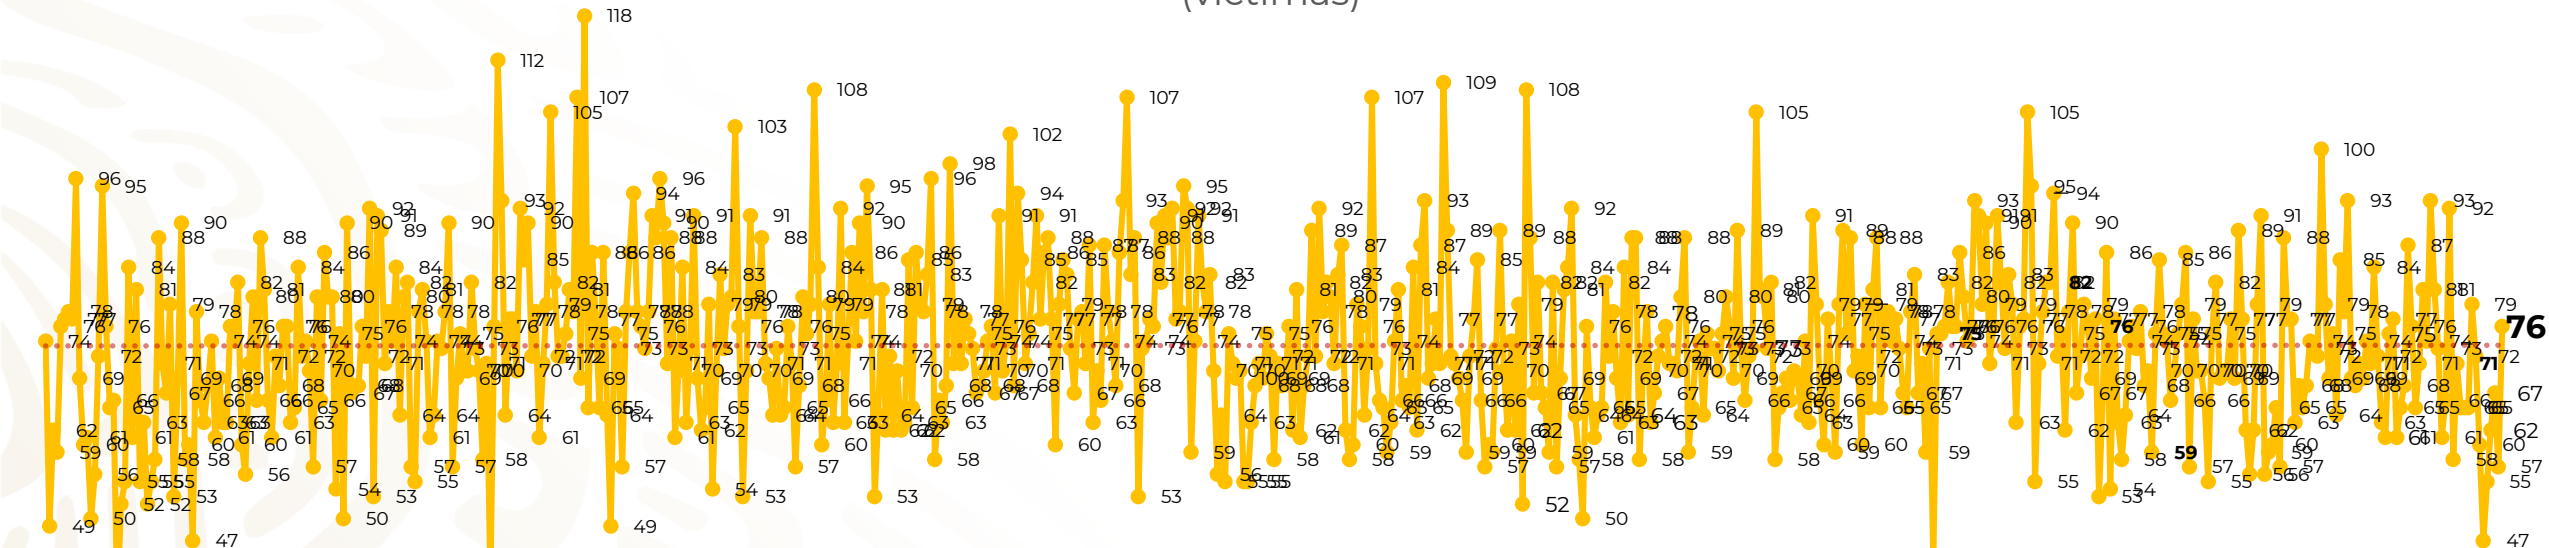

Víctimas reportadas por delito de homicidio (Fiscalías Estatales y Dependencias Federales)

Entidades	Octubre 15
Aguascalientes	0
Baja California	1
Baja California Sur	0
Campeche	0
Chiapas	4
Chihuahua	9
Ciudad de México	2
Coahuila	1
Colima	2
Durango	0
Estado de México	11
Guanajuato	12
Guerrero	1
Hidalgo	1
Jalisco	3
Michoacán	1

Entidades	Octubre 15
Morelos	3
Nayarit	0
Nuevo León	4
Oaxaca	2
Puebla	4
Querétaro	0
Quintana Roo	2
San Luis Potosí	2
Sinaloa	3
Sonora	0
Tabasco	1
Tamaulipas	3
Tlaxcala	0
Veracruz	2
Yucatán	0
Zacatecas	2
Total	76

Víctimas reportadas por delito de homicidio (Fiscalías Estatales y Dependencias Federales)

HOMICIDIOS DOLOSOS TENDENCIA MENSUAL (víctimas)

Mes	Víctimas	Promedio Diario	Días	Mes	Víctimas	Promedio Diario	Días	Mes	Víctimas	Promedio Diario	Días	Mes	Víctimas	Promedio Diario	Días	Mes	Víctimas	Promedio Diario	Días
May-21	2,462	79.4	31	Dic-21	2,274	73.3	31	Jul-22	2,331	75.1	31	Feb-23	1,987	70.9	28	Sep-23	2,196	73.2	30
Jun-21	2,251	75.0	30	Ene-22	2,061	66.5	31	Ago-22	2,304	74.3	31	Mar-23	2,283	73.6	31	Oct-23	991	66.0	15
Jul-21	2,381	76.8	31	Feb-22	1,933	69.0	28	Sep-22	2,329	77.6	30	Abr-23	2,159	71.9	30				
Ago-21	2,414	77.9	31	Mar-22	2,241	72.3	31	Oct-22	2,481	80.0	31	May-23	2,350	75.8	31				
Sep-21	2,405	80.2	30	Abr-22	2,131	71.0	30	Nov-22	2,071	69.0	30	Jun-23	2,303	76.7	30				
Oct-21	2,332	75.2	31	May-22	2,472	79.7	31	Dic-22	2,277	73.4	31	Jul-23	2,204	71.0	31				
Nov-21	2,242	74.7	30	Jun-22	2,289	76.3	30	Ene-23	2,303	74.3	31	Ago-23	2,216	71.4	31				