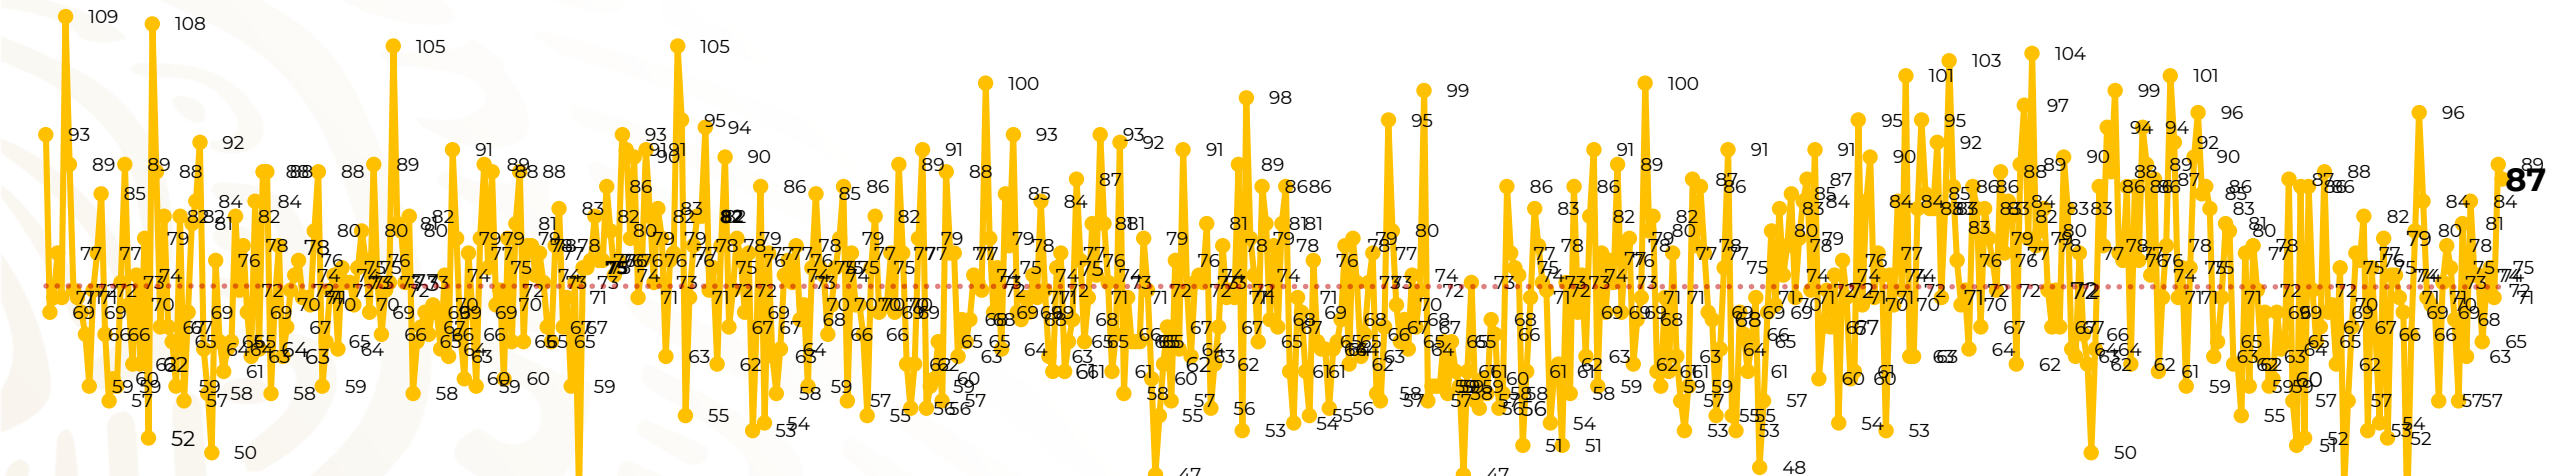

Víctimas reportadas por delito de homicidio (Fiscalías Estatales y Dependencias Federales)

Entidades	Septiembre 15
Aguascalientes	1
Baja California	5
Baja California Sur	0
Campeche	1
Chiapas	2
Chihuahua	3
Ciudad de México	2
Coahuila	0
Colima	3
Durango	0
Estado de México	10
Guanajuato	6
Guerrero	3
Hidalgo	0
Jalisco	4
Michoacán	0

Entidades	Septiembre 15
Morelos	5
Nayarit	0
Nuevo León	7
Oaxaca	2
Puebla	6
Querétaro	0
Quintana Roo	4
San Luis Potosí	1
Sinaloa	14
Sonora	5
Tabasco	0
Tamaulipas	0
Tlaxcala	0
Veracruz	2
Yucatán	1
Zacatecas	0
Total	87

Víctimas reportadas por delito de homicidio (Fiscalías Estatales y Dependencias Federales)

HOMICIDIOS DOLOSOS TENDENCIA MENSUAL (víctimas)

Mes	Víctimas	Promedio Diario	Días	Mes	Víctimas	Promedio Diario	Días	Mes	Víctimas	Promedio Diario	Días	Mes	Víctimas	Promedio Diario	Días	Mes	Víctimas	Promedio Diario	Días
Dic-21	2,274	73.3	31	Jul-22	2,331	75.1	31	Feb-23	1,987	70.9	28	Sep-23	2,196	73.2	30	Abr-24	2,349	78.3	30
Ene-22	2,061	66.5	31	Ago-22	2,304	74.3	31	Mar-23	2,283	73.6	31	Oct-23	2,148	69.2	31	May-24	2,410	77.7	31
Feb-22	1,933	69.0	28	Sep-22	2,329	77.6	30	Abr-23	2,159	71.9	30	Nov-23	2,101	70.0	30	Jun-24	2,363	78.7	30
Mar-22	2,241	72.3	31	Oct-22	2,481	80.0	31	May-23	2,350	75.8	31	Dic-23	2,051	66.2	31	Jul-24	2,151	69.3	31
Abr-22	2,131	71.0	30	Nov-22	2,071	69.0	30	Jun-23	2,303	76.7	30	Ene-24	2,127	68.6	31	Ago-24	2,143	69.1	31
May-22	2,472	79.7	31	Dic-22	2,277	73.4	31	Jul-23	2,204	71.0	31	Feb-24	2,022	72.2	28	Sep-24	1,113	74.2	15
Jun-22	2,289	76.3	30	Ene-23	2,303	74.3	31	Ago-23	2,216	71.4	31	Mar-24	2,192	70.7	31				