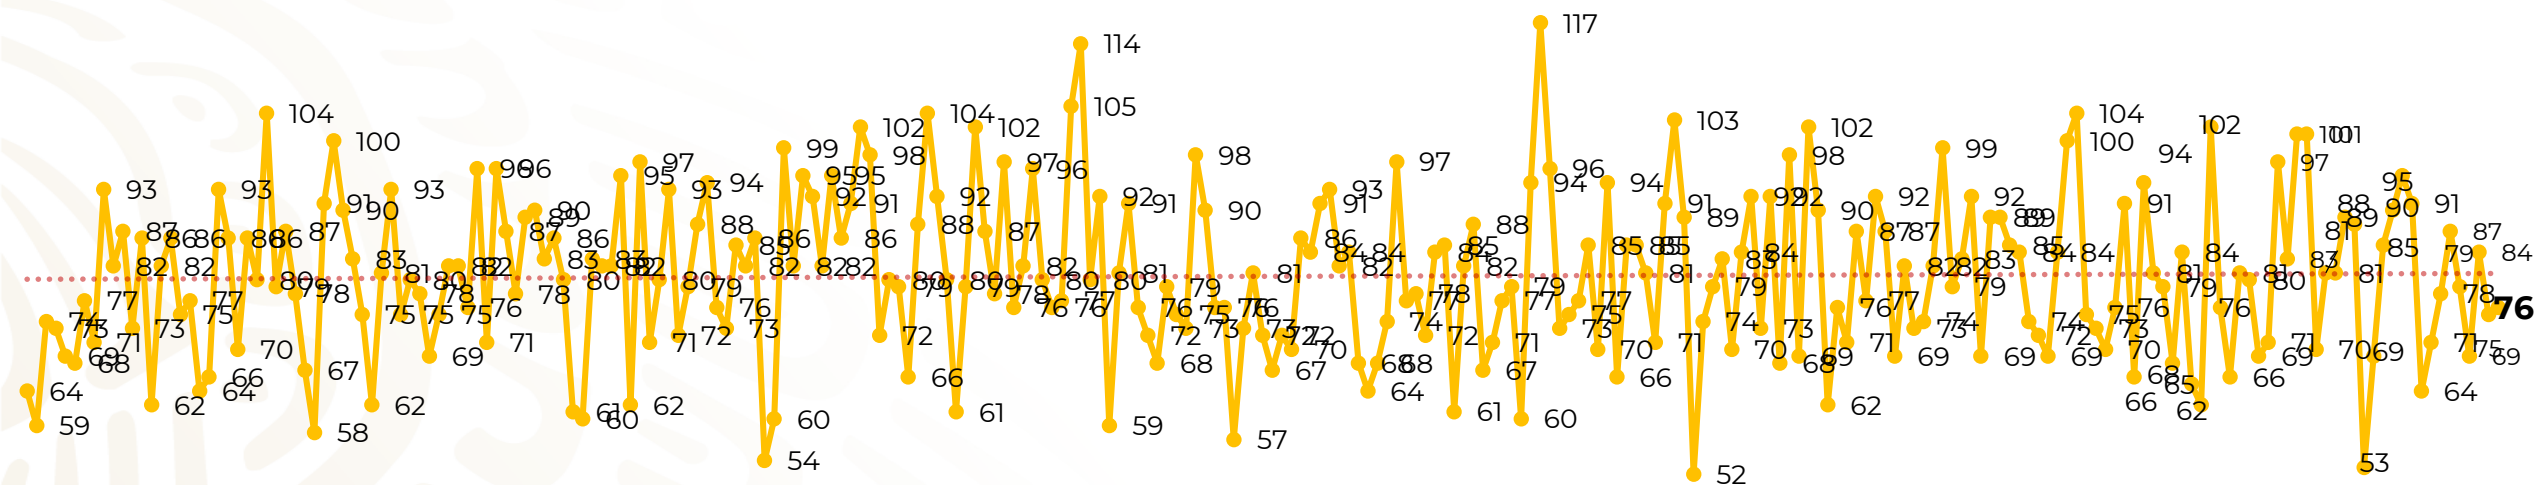

Víctimas reportadas por delito de homicidio (Fiscalías Estatales y Dependencias Federales)

Entidades	Septiembre 15
Aguascalientes	0
Baja California	10
Baja California Sur	0
Campeche	1
Chiapas	4
Chihuahua	3
Ciudad de México	3
Coahuila	0
Colima	2
Durango	1
Estado de México	3
Guanajuato	13
Guerrero	1
Hidalgo	0
Jalisco	6
Michoacán	6

Entidades	Septiembre 15
Morelos	1
Nayarit	0
Nuevo León	0
Oaxaca	2
Puebla	2
Querétaro	0
Quintana Roo	1
San Luis Potosí	1
Sinaloa	2
Sonora	2
Tabasco	0
Tamaulipas	3
Tlaxcala	2
Veracruz	7
Yucatán	0
Zacatecas	0
Total	76

Víctimas reportadas por delito de homicidio (Fiscalías Estatales y Dependencias Federales)

HOMICIDIOS DOLOSOS TENDENCIA MENSUAL (víctimas)

Mes	Víctimas	Promedio Diario	Días	Mes	Víctimas	Promedio Diario	Días	Mes	Víctimas	Promedio Diario	Días
Dic-18 ¹	2,153	79.7	27	Ago-19	2,469	79.6	31	Mar-20	2,585	83.4	31
Ene-19	2,326	75.0	31	Sep-19	2,386	79.5	30	Abr-20	2,492	83.1	30
Feb-19	2,326	83.1	28	Oct-19	2,356	76.0	31	May-20	2,423	78.2	31
Mar-19	2,404	77.5	31	Nov-19	2,370	79.0	30	Jun-20	2,413	80.4	30
Abr-19	2,227	74.2	30	Dic-19	2,444	78.8	31	Jul-20	2,519	81.2	31
May-19	2,384	76.9	31	Ene-20	2,376	76.6	31	Ago-20	2,524	81.4	31
Jun-19	2,543	84.8	30	Feb-20	2,352	81.1	29	Sep-20	1,166	77.7	15
Jul-19	2,414	77.8	31								

Fuente : Fiscalías , consultado en el INS al 16/09/2020 03:00 hrs.
1/ El reporte de homicidios por el INS inició a partir del 5 de diciembre de 2018.
2/ Información del 01 enero al 15 de septiembre de 2020.