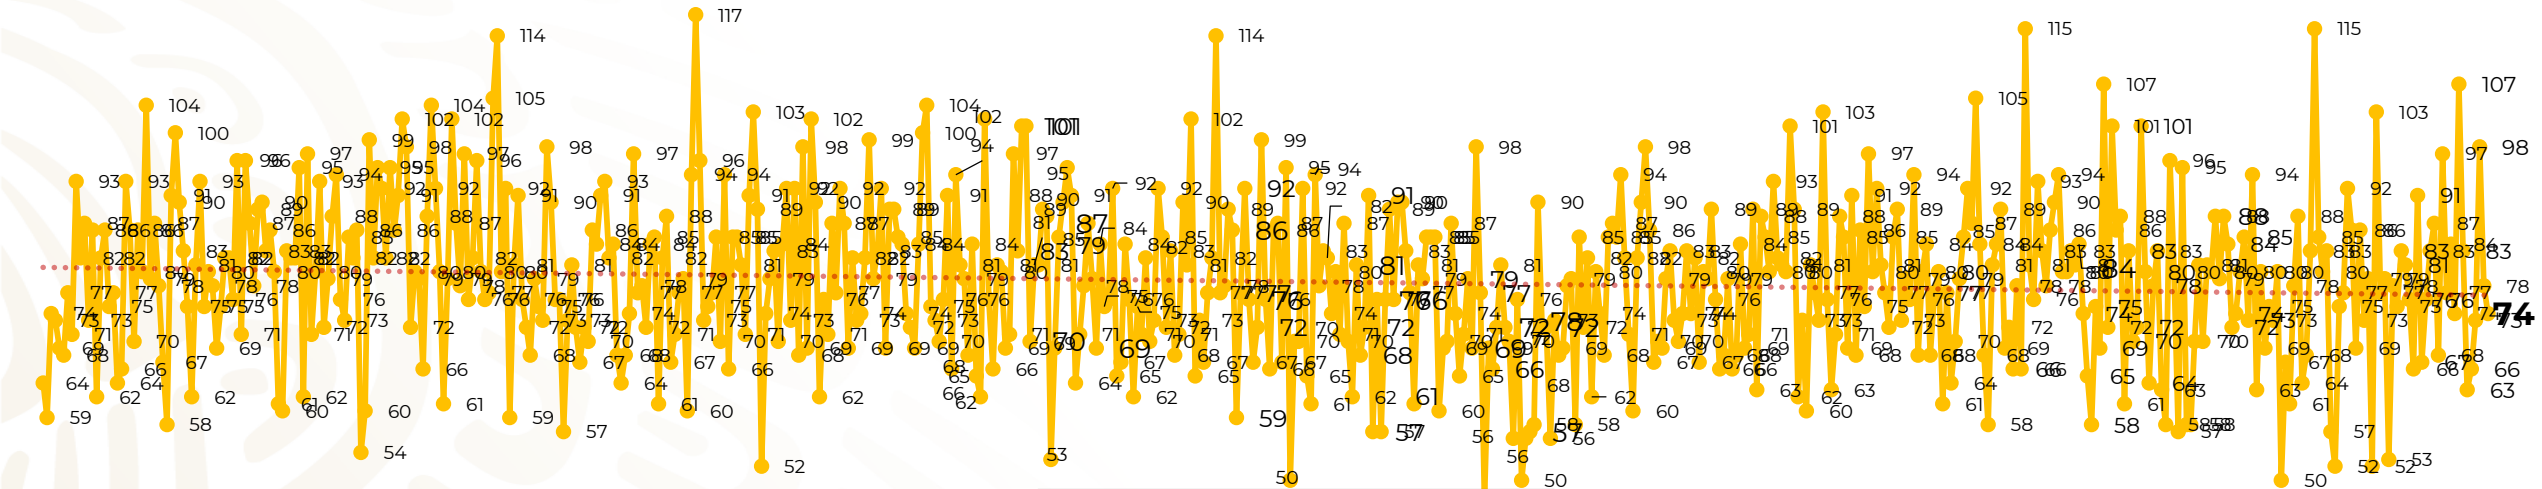

Víctimas reportadas por delito de homicidio (Fiscalías Estatales y Dependencias Federales)

Entidades	Agosto 15
Aguascalientes	0
Baja California	7
Baja California Sur	0
Campeche	0
Chiapas	2
Chihuahua	5
Ciudad de México	2
Coahuila	2
Colima	0
Durango	0
Estado de México	4
Guanajuato	5
Guerrero	5
Hidalgo	2
Jalisco	8
Michoacán	5

Entidades	Agosto 15
Morelos	1
Nayarit	0
Nuevo León	4
Oaxaca	3
Puebla	0
Querétaro	0
Quintana Roo	3
San Luis Potosí	0
Sinaloa	0
Sonora	5
Tabasco	0
Tamaulipas	8
Tlaxcala	0
Veracruz	2
Yucatán	0
Zacatecas	1
Total	74

Víctimas reportadas por delito de homicidio (Fiscalías Estatales y Dependencias Federales)

HOMICIDIOS DOLOSOS TENDENCIA MENSUAL (víctimas)

Mes	Víctimas	Promedio Diario	Días	Mes	Víctimas	Promedio Diario	Días	Mes	Víctimas	Promedio Diario	Días	Mes	Víctimas	Promedio Diario	Días	Mes	Víctimas	Promedio Diario	Días
Dic-18 ¹	2,153	79.7	27	Ago-19	2,469	79.6	31	Mar-20	2,585	83.4	31	Oct-20	2,429	78.3	31	May-21	2,462	79.4	31
Ene-19	2,326	75.0	31	Sep-19	2,386	79.5	30	Abr-20	2,492	83.1	30	Nov-20	2,303	76.7	30	Jun-21	2,251	75.0	30
Feb-19	2,326	83.1	28	Oct-19	2,356	76.0	31	May-20	2,423	78.2	31	Dic-20	2,194	70.8	31	Jul-21	2,381	76.8	31
Mar-19	2,404	77.5	31	Nov-19	2,370	79.0	30	Jun-20	2,413	80.4	30	Ene-21	2,379	76.7	31	Ago-21	1,212	80.8	15
Abr-19	2,227	74.2	30	Dic-19	2,444	78.8	31	Jul-20	2,519	81.2	31	Feb-21	2,206	78.7	28				
May-19	2,384	76.9	31	Ene-20	2,376	76.6	31	Ago-20	2,524	81.4	31	Mar-21	2,444	78.8	31				
Jun-19	2,543	84.8	30	Feb-20	2,352	81.1	29	Sep-20	2,315	77.1	30	Abr-21	2,370	79.0	30				
Jul-19	2,414	77.8	31																