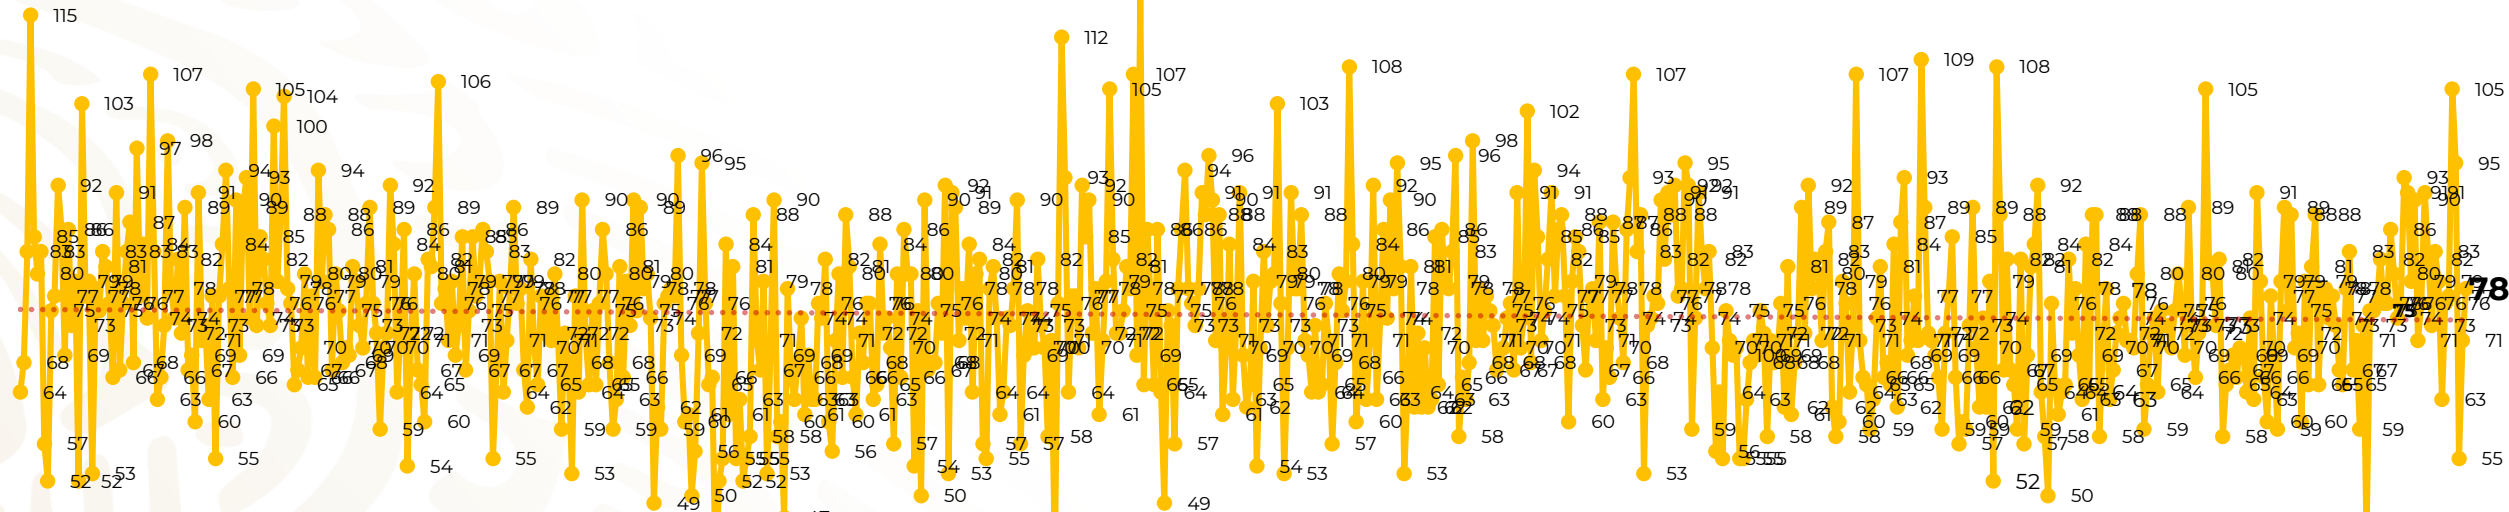

Víctimas reportadas por delito de homicidio (Fiscalías Estatales y Dependencias Federales)

Entidades	Junio 15
Aguascalientes	0
Baja California	2
Baja California Sur	0
Campeche	0
Chiapas	0
Chihuahua	4
Ciudad de México	2
Coahuila	1
Colima	1
Durango	0
Estado de México	4
Guanajuato	12
Guerrero	1
Hidalgo	4
Jalisco	4
Michoacán	6

Entidades	Junio 15
Morelos	4
Nayarit	0
Nuevo León	6
Oaxaca	7
Puebla	4
Querétaro	0
Quintana Roo	1
San Luis Potosí	1
Sinaloa	1
Sonora	5
Tabasco	1
Tamaulipas	0
Tlaxcala	1
Veracruz	1
Yucatán	0
Zacatecas	5
Total	78

Víctimas reportadas por delito de homicidio (Fiscalías Estatales y Dependencias Federales)

HOMICIDIOS DOLOSOS TENDENCIA MENSUAL (víctimas)

Mes	Víctimas	Promedio Diario	Días	Mes	Víctimas	Promedio Diario	Días	Mes	Víctimas	Promedio Diario	Días	Mes	Víctimas	Promedio Diario	Días	Mes	Víctimas	Promedio Diario	Días
Oct-20	2,429	78.3	31	May-21	2,462	79.4	31	Dic-21	2,274	73.3	31	Jul-22	2,331	75.1	31	Feb-23	1,987	70.9	28
Nov-20	2,303	76.7	30	Jun-21	2,251	75.0	30	Ene-22	2,061	66.5	31	Ago-22	2,304	74.3	31	Mar-23	2,283	73.6	31
Dic-20	2,194	70.8	31	Jul-21	2,381	76.8	31	Feb-22	1,933	69.0	28	Sep-22	2,329	77.6	30	Abril-23	2,159	71.9	30
Ene-21	2,379	76.7	31	Ago-21	2,414	77.9	31	Mar-22	2,241	72.3	31	Oct-22	2,481	80.0	31	Mayo-23	2,350	75.8	31
Feb-21	2,206	78.7	28	Sep-21	2,405	80.2	30	Abr-22	2,131	71.0	30	Nov-22	2,071	69.0	30	Junio-23	1,175	78.3	15
Mar-21	2,444	78.8	31	Oct-21	2,332	75.2	31	May-22	2,472	79.7	31	Dic-22	2,277	73.4	31				
Abr-21	2,370	79.0	30	Nov-21	2,242	74.7	30	Jun-22	2,289	76.3	30	Ene-23	2,303	74.3	31				