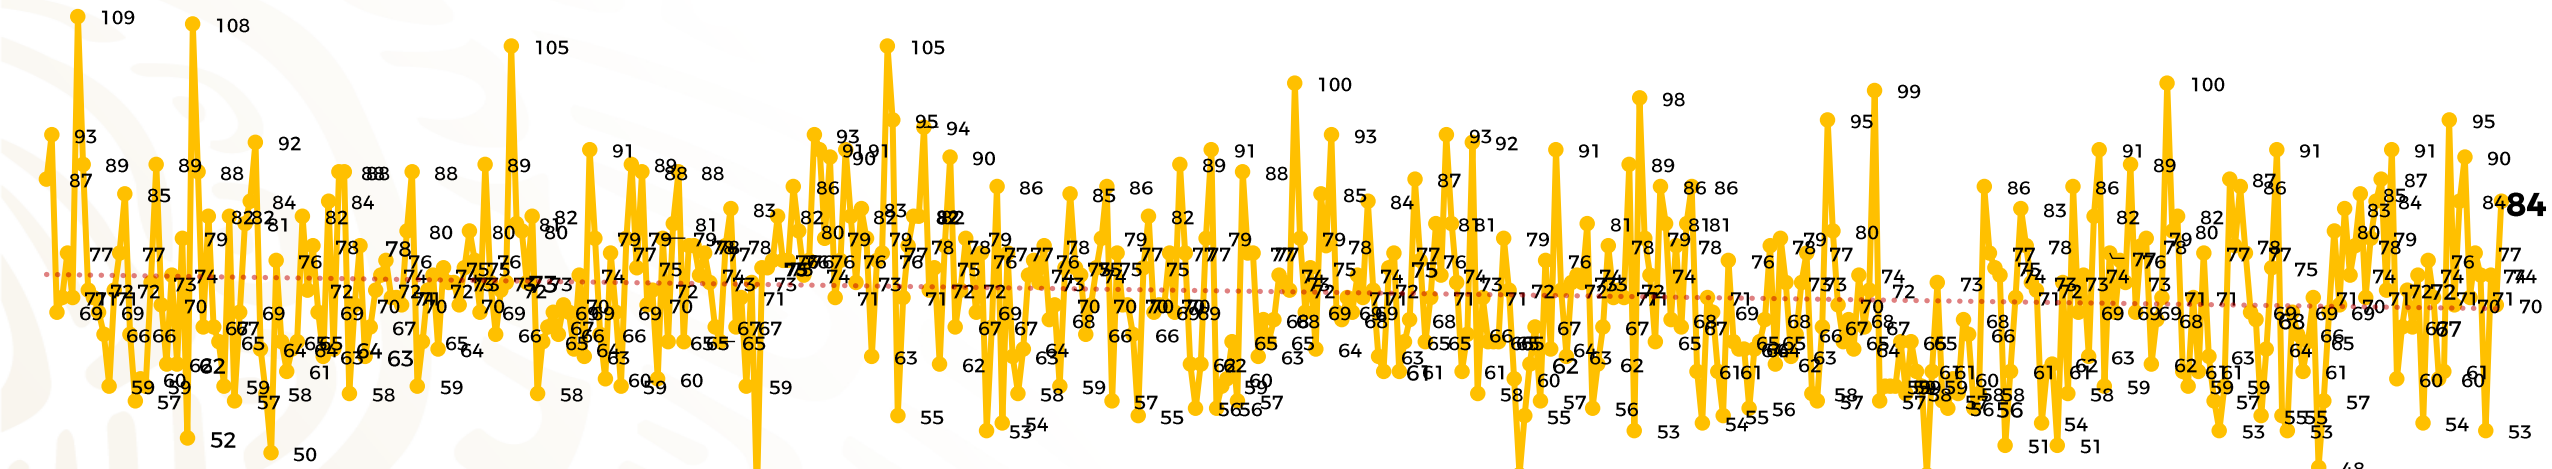

Víctimas reportadas por delito de homicidio (Fiscalías Estatales y Dependencias Federales)

Entidades	Abril 15
Aguascalientes	0
Baja California	6
Baja California Sur	0
Campeche	0
Chiapas	4
Chihuahua	8
Ciudad de México	1
Coahuila	0
Colima	0
Durango	0
Estado de México	7
Guanajuato	1
Guerrero	2
Hidalgo	3
Jalisco	7
Michoacán	6

Entidades	Abril 15
Morelos	6
Nayarit	0
Nuevo León	9
Oaxaca	2
Puebla	2
Querétaro	0
Quintana Roo	2
San Luis Potosí	6
Sinaloa	0
Sonora	1
Tabasco	5
Tamaulipas	2
Tlaxcala	0
Veracruz	2
Yucatán	0
Zacatecas	2
Total	84

Víctimas reportadas por delito de homicidio (Fiscalías Estatales y Dependencias Federales)

HOMICIDIOS DOLOSOS TENDENCIA MENSUAL (víctimas)

Mes	Víctimas	Promedio Diario	Días	Mes	Víctimas	Promedio Diario	Días	Mes	Víctimas	Promedio Diario	Días	Mes	Víctimas	Promedio Diario	Días	Mes	Víctimas	Promedio Diario	Días	
Dic-21	2,274	73.3	31	Jul-22	2,331	75.1	31	Feb-23	1,987	70.9	28	Sep-23	2,196	73.2	30	Abr-24	1,110	74	15	
Ene-22	2,061	66.5	31	Ago-22	2,304	74.3	31	Mar-23	2,283	73.6	31	Oct-23	2,148	69.2	31					
Feb-22	1,933	69.0	28	Sep-22	2,329	77.6	30	Abr-23	2,159	71.9	30	Nov-23	2,101	70.0	30					
Mar-22	2,241	72.3	31	Oct-22	2,481	80.0	31	May-23	2,350	75.8	31	Dic-23	2,051	66.2	31					
Abr-22	2,131	71.0	30	Nov-22	2,071	69.0	30	Jun-23	2,303	76.7	30	Ene-24	2,127	68.6	31					
May-22	2,472	79.7	31	Dic-22	2,277	73.4	31	Jul-23	2,204	71.0	31	Feb-24	2,022	72.2	28					
Jun-22	2,289	76.3	30	Ene-23	2,303	74.3	31	Ago-23	2,216	71.4	31	Mar-24	2,192	70.7	31					