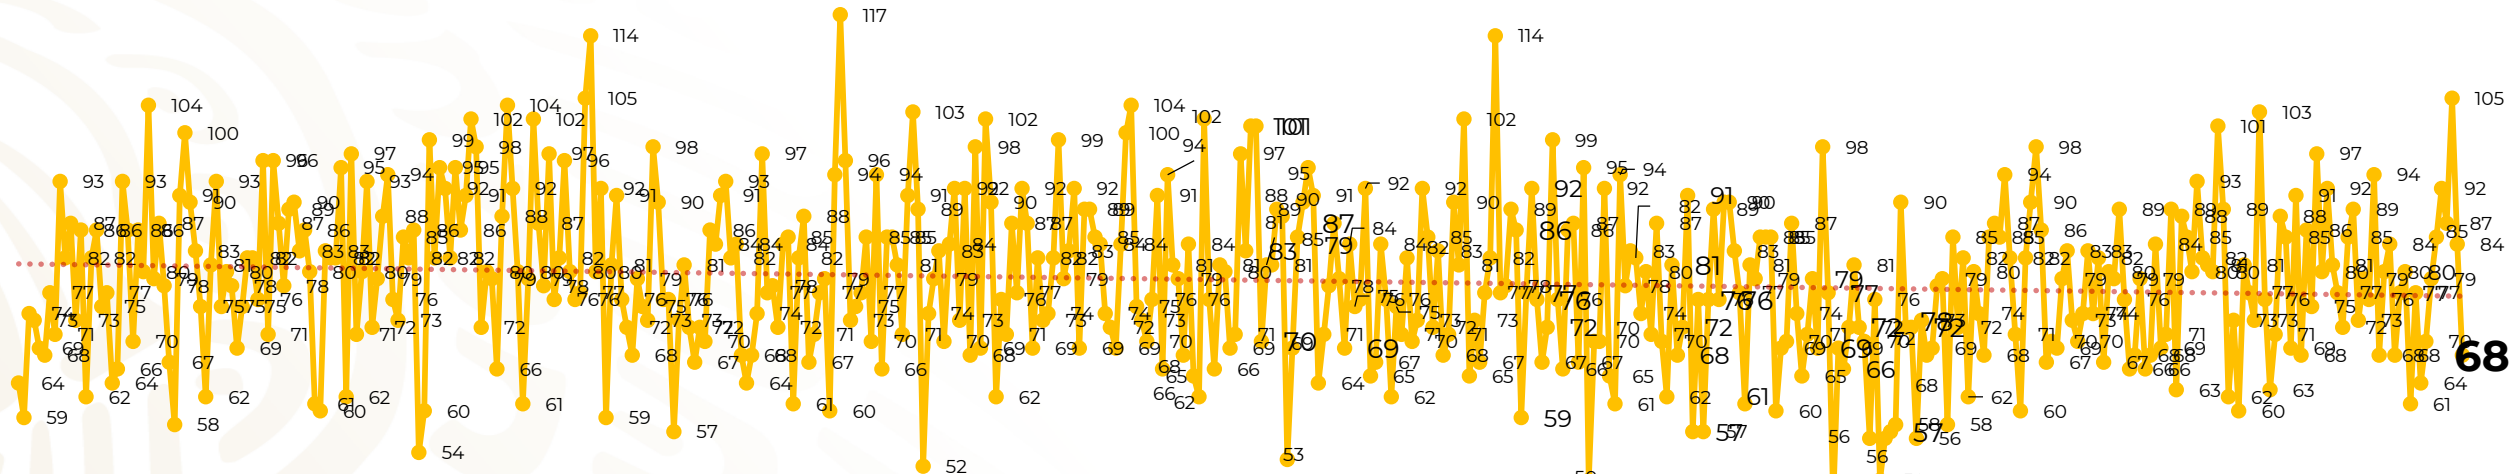

Víctimas reportadas por delito de homicidio (Fiscalías Estatales y Dependencias Federales)

Entidades	Abr 15
Aguascalientes	0
Baja California	8
Baja California Sur	0
Campeche	0
Chiapas	0
Chihuahua	6
Ciudad de México	0
Coahuila	1
Colima	1
Durango	0
Estado de México	9
Guanajuato	12
Guerrero	3
Hidalgo	3
Jalisco	0
Michoacán	5

Entidades	Abr 15
Morelos	2
Nayarit	0
Nuevo León	2
Oaxaca	1
Puebla	2
Querétaro	0
Quintana Roo	4
San Luis Potosí	0
Sinaloa	1
Sonora	1
Tabasco	1
Tamaulipas	0
Tlaxcala	1
Veracruz	3
Yucatán	0
Zacatecas	2
Total	68

Víctimas reportadas por delito de homicidio (Fiscalías Estatales y Dependencias Federales)

HOMICIDIOS DOLOSOS TENDENCIA MENSUAL (víctimas)

Mes	Víctimas	Promedio Diario	Días	Mes	Víctimas	Promedio Diario	Días	Mes	Víctimas	Promedio Diario	Días	Mes	Víctimas	Promedio Diario	Días
Dic-18 ¹	2,153	79.7	27	Ago-19	2,469	79.6	31	Mar-20	2,585	83.4	31	Oct-20	2,429	78.3	31
Ene-19	2,326	75.0	31	Sep-19	2,386	79.5	30	Abr-20	2,492	83.1	30	Nov-20	2,303	76.7	30
Feb-19	2,326	83.1	28	Oct-19	2,356	76.0	31	May-20	2,423	78.2	31	Dic-20	2,194	70.8	31
Mar-19	2,404	77.5	31	Nov-19	2,370	79.0	30	Jun-20	2,413	80.4	30	Ene-21	2,379	76.7	31
Abr-19	2,227	74.2	30	Dic-19	2,444	78.8	31	Jul-20	2,519	81.2	31	Feb-21	2,206	78.7	28
May-19	2,384	76.9	31	Ene-20	2,376	76.6	31	Ago-20	2,524	81.4	31	Mar-21	2,444	78.8	31
Jun-19	2,543	84.8	30	Feb-20	2,352	81.1	29	Sep-20	2,315	77.1	30	Abr-21	1,181	78.3	15
Jul-19	2,414	77.8	31												

01-ene. 08-ene. 15-ene. 22-ene. 29-ene. 05-feb. 12-feb. 19-feb. 26-feb. 04-mar. 11-mar. 18-mar. 25-mar. 01-abr. 08-abr. 15-abr. 22-abr. 29-abr. 06-may. 13-may. 20-may. 27-may. 03-jun. 10-jun. 17-jun. 24-jun. 01-jul. 08-jul. 15-jul. 22-jul. 29-jul. 05-ago. 12-ago. 19-ago. 26-ago. 02-sep. 09-sep. 16-sep. 23-sep. 30-sep. 07-oct. 14-oct. 21-oct. 28-oct. 04-nov. 11-nov. 18-nov. 25-nov. 02-dic. 09-dic. 16-dic. 23-dic. 30-dic. 06-ene. 13-ene. 20-ene. 27-ene. 03-feb. 10-feb. 17-feb. 24-feb. 03-mar. 10-mar. 17-mar. 24-mar. 31-mar. 07-abr. 14-abr.