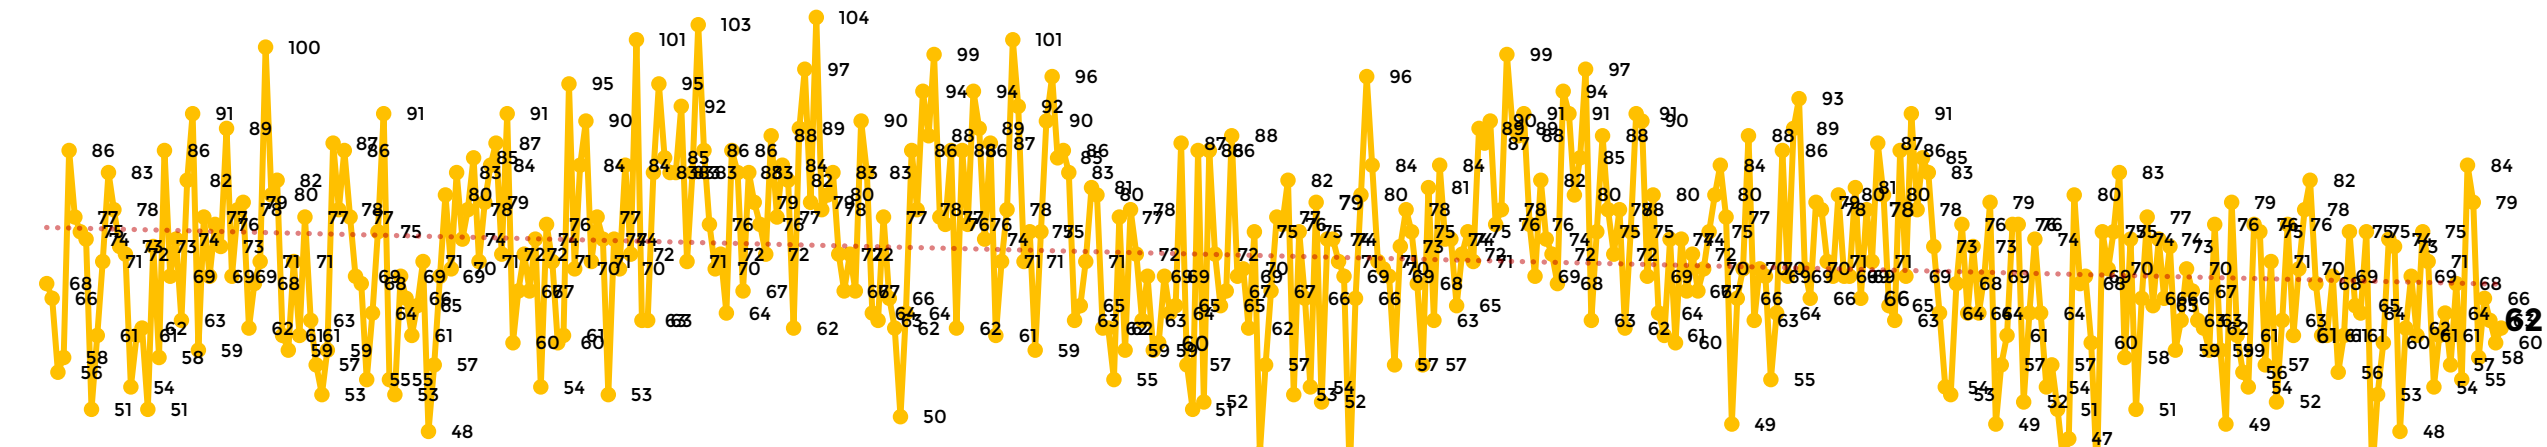

## Víctimas reportadas por delito de homicidio (Fiscalías Estatales y Dependencias Federales)

Entidades	Marzo 15
Aguascalientes	0
Baja California	4
Baja California Sur	0
Campeche	0
Chiapas	0
Chihuahua	4
Ciudad de México	4
Coahuila	0
Colima	1
Durango	0
Estado de México	5
Guanajuato	5
Guerrero	0
Hidalgo	0
Jalisco	5
Michoacán	6

Entidades	Marzo 15
Morelos	1
Nayarit	2
Nuevo León	2
Oaxaca	2
Puebla	2
Querétaro	0
Quintana Roo	3
San Luis Potosí	1
Sinaloa	5
<b>Sonora</b>	<b>6</b>
Tabasco	2
Tamaulipas	0
Tlaxcala	0
Veracruz	2
Yucatán	0
Zacatecas	0
<b>Total</b>	<b>62</b>

## HOMICIDIOS DOLOSOS TENDENCIA MENSUAL (víctimas)

Mes	Víctimas	Promedio Diario	Días	Mes	Víctimas	Promedio Diario	Días	Mes	Víctimas	Promedio Diario	Días	Mes	Víctimas	Promedio Diario	Días	Mes	Víctimas	Promedio Diario	Días
Jul-22	2,331	75.1	31	Feb-23	1,987	70.9	28	Sep-23	2,196	73.2	30	Abr-24	2,349	78.3	30	Nov-24	2,234	74.4	30
Ago-22	2,304	74.3	31	Mar-23	2,283	73.6	31	Oct-23	2,148	69.2	31	May-24	2,410	77.7	31	Dic-24	2,026	65.3	31
Sep-22	2,329	77.6	30	Abr-23	2,159	71.9	30	Nov-23	2,101	70.0	30	Jun-24	2,363	78.7	30	Ene-25	2,037	65.7	31
Oct-22	2,481	80.0	31	May-23	2,350	75.8	31	Dic-23	2,051	66.2	31	Jul-24	2,151	69.3	31	Feb-25	1,807	64.5	28
Nov-22	2,071	69.0	30	Jun-23	2,303	76.7	30	Ene-24	2,127	68.6	31	Ago-24	2,143	69.1	31	Mar-25	977	65.1	15
Dic-22	2,277	73.4	31	Jul-23	2,204	71.0	31	Feb-24	2,077	71.6	29	Sep-24	2,350	78	30				
Ene-23	2,303	74.3	31	Ago-23	2,216	71.4	31	Mar-24	2,192	70.7	31	Oct-24	2,293	73.9	31				