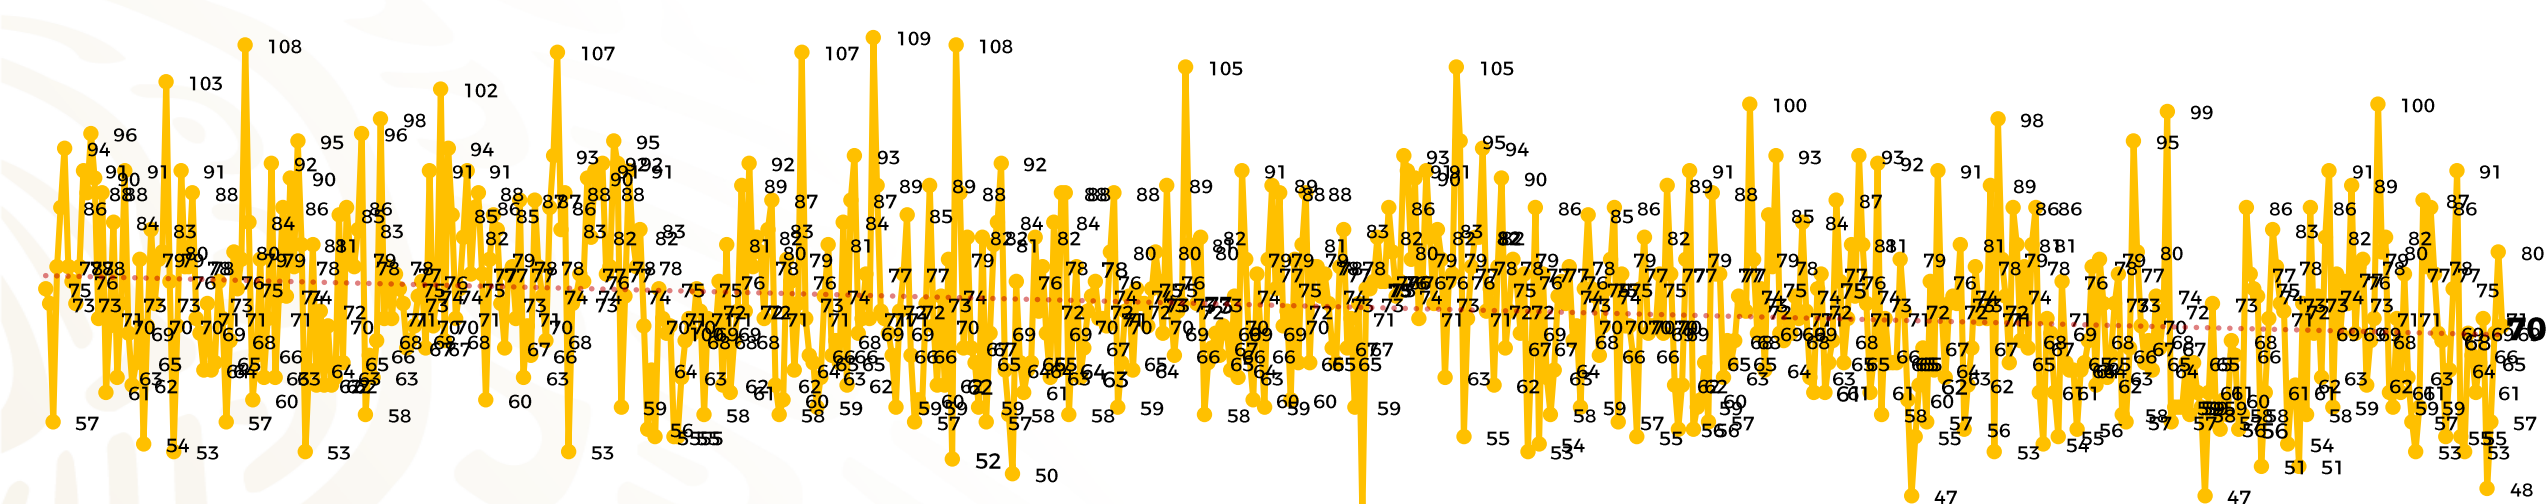

## Víctimas reportadas por delito de homicidio (Fiscalías Estatales y Dependencias Federales)

Entidades	Marzo 15
Aguascalientes	0
Baja California	3
Baja California Sur	0
Campeche	0
Chiapas	3
Chihuahua	2
Ciudad de México	2
Coahuila	0
Colima	0
Durango	1
<b>Estado de México</b>	<b>6</b>
<b>Guanajuato</b>	<b>13</b>
Guerrero	3
Hidalgo	1
Jalisco	2
Michoacán	3

Entidades	Marzo 15
Morelos	2
Nayarit	0
<b>Nuevo León</b>	<b>6</b>
Oaxaca	1
Puebla	5
Querétaro	0
<b>Quintana Roo</b>	<b>7</b>
San Luis Potosí	0
Sinaloa	0
Sonora	4
Tabasco	4
Tamaulipas	1
Tlaxcala	0
Veracruz	0
Yucatán	0
Zacatecas	1
<b>Total</b>	<b>70</b>

## HOMICIDIOS DOLOSOS TENDENCIA MENSUAL (víctimas)

Mes	Víctimas	Promedio Diario	Días	Mes	Víctimas	Promedio Diario	Días	Mes	Víctimas	Promedio Diario	Días	Mes	Víctimas	Promedio Diario	Días	Mes	Víctimas	Promedio Diario	Días
May-21	2,462	79.4	31	Dic-21	2,274	73.3	31	Jul-22	2,331	75.1	31	Feb-23	1,987	70.9	28	Sep-23	2,196	73.2	30
Jun-21	2,251	75.0	30	Ene-22	2,061	66.5	31	Ago-22	2,304	74.3	31	Mar-23	2,283	73.6	31	Oct-23	2,148	69.2	31
Jul-21	2,381	76.8	31	Feb-22	1,933	69.0	28	Sep-22	2,329	77.6	30	Abr-23	2,159	71.9	30	Nov-23	2,101	70.0	30
Ago-21	2,414	77.9	31	Mar-22	2,241	72.3	31	Oct-22	2,481	80.0	31	May-23	2,350	75.8	31	Dic-23	2,051	66.2	31
Sep-21	2,405	80.2	30	Abr-22	2,131	71.0	30	Nov-22	2,071	69.0	30	Jun-23	2,303	76.7	30	Ene-24	2,127	68.6	31
Oct-21	2,332	75.2	31	May-22	2,472	79.7	31	Dic-22	2,277	73.4	31	Jul-23	2,204	71.0	31	Feb-24	2,022	72.2	28
Nov-21	2,242	74.7	30	Jun-22	2,289	76.3	30	Ene-23	2,303	74.3	31	Ago-23	2,216	71.4	31	Mar-24	994	66.3	15