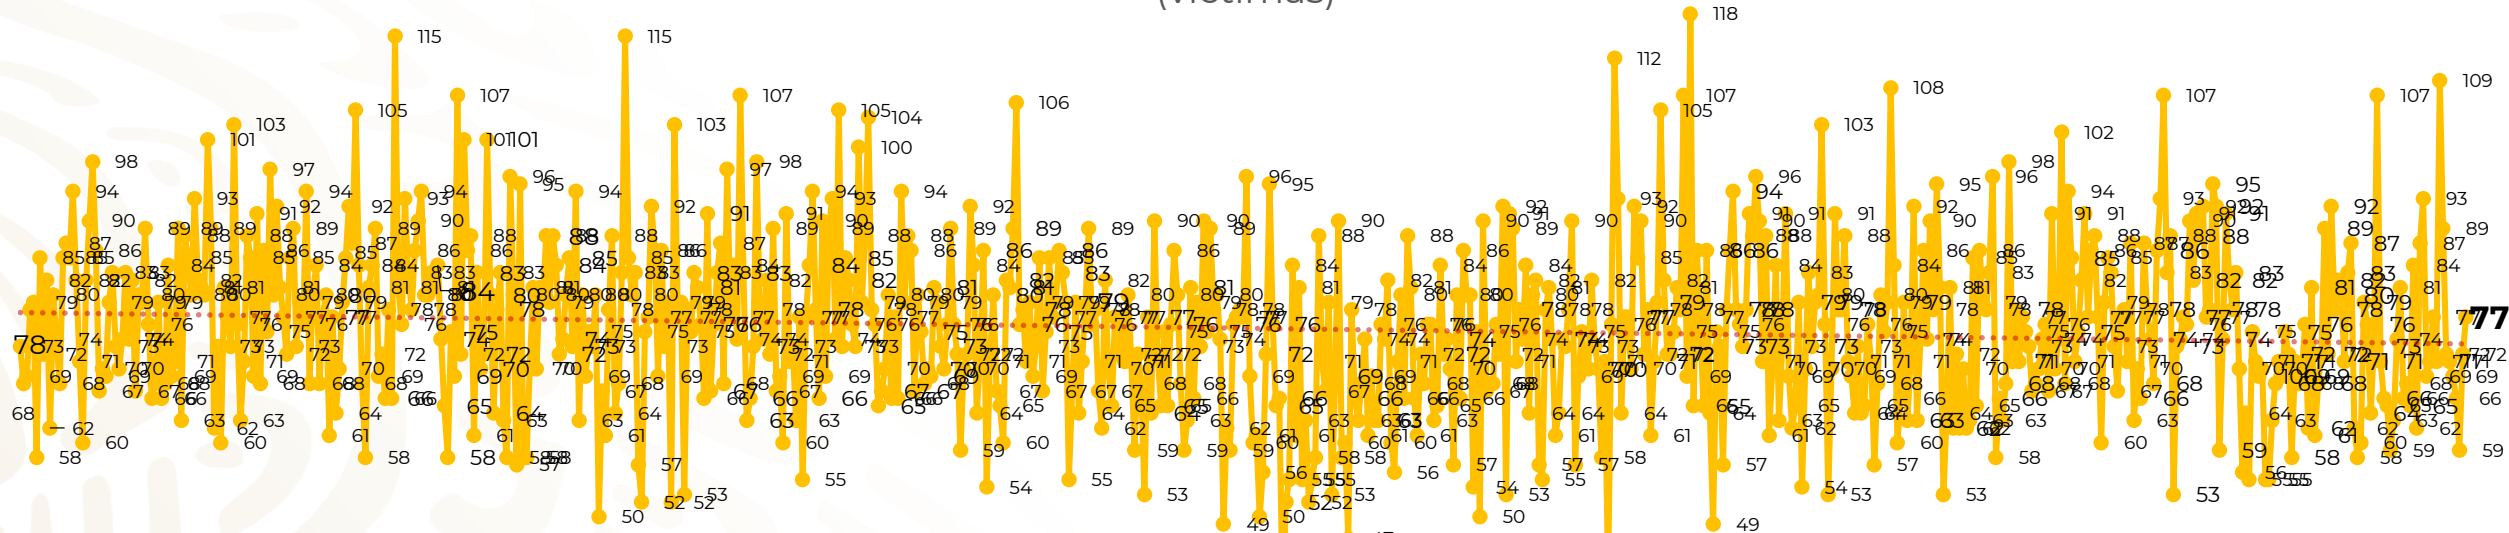

Víctimas reportadas por delito de homicidio (Fiscalías Estatales y Dependencias Federales)

Entidades	Enero 15
Aguascalientes	1
Baja California	3
Baja California Sur	0
Campeche	0
Chiapas	1
Chihuahua	4
Ciudad de México	8
Coahuila	0
Colima	2
Durango	0
Estado de México	15
Guanajuato	6
Guerrero	3
Hidalgo	2
Jalisco	5
Michoacán	3

Entidades	Enero 15
Morelos	4
Nayarit	0
Nuevo León	5
Oaxaca	2
Puebla	2
Querétaro	0
Quintana Roo	0
San Luis Potosí	1
Sinaloa	1
Sonora	0
Tabasco	1
Tamaulipas	1
Tlaxcala	0
Veracruz	5
Yucatán	0
Zacatecas	2
Total	77

Víctimas reportadas por delito de homicidio (Fiscalías Estatales y Dependencias Federales)

HOMICIDIOS DOLOSOS TENDENCIA MENSUAL (víctimas)

Mes	Víctimas	Promedio Diario	Días	Mes	Víctimas	Promedio Diario	Días	Mes	Víctimas	Promedio Diario	Días	Mes	Víctimas	Promedio Diario	Días	Mes	Víctimas	Promedio Diario	Días
Mar-20	2,585	83.4	31	Oct-20	2,429	78.3	31	May-21	2,462	79.4	31	Dic-21	2,274	73.3	31	Jul-22	2,331	75.1	31
Abr-20	2,492	83.1	30	Nov-20	2,303	76.7	30	Jun-21	2,251	75.0	30	Ene-22	2,061	66.5	31	Ago-22	2,304	74.3	31
May-20	2,423	78.2	31	Dic-20	2,194	70.8	31	Jul-21	2,381	76.8	31	Feb-22	1,933	69.0	28	Sep-22	2,329	77.6	30
Jun-20	2,413	80.4	30	Ene-21	2,379	76.7	31	Ago-21	2,414	77.9	31	Mar-22	2,241	72.3	31	Oct-22	2,481	80.0	31
Jul-20	2,519	81.2	31	Feb-21	2,206	78.7	28	Sep-21	2,405	80.2	30	Abr-22	2,131	71.0	30	Nov-22	2,071	69.0	30
Ago-20	2,524	81.4	31	Mar-21	2,444	78.8	31	Oct-21	2,332	75.2	31	May-22	2,472	79.7	31	Dic-22	2,277	73.4	31
Sep-20	2,315	77.1	30	Abr-21	2,370	79.0	30	Nov-21	2,242	74.7	30	Jun-22	2,289	76.3	30	Ene-23	1,152	76.8	15