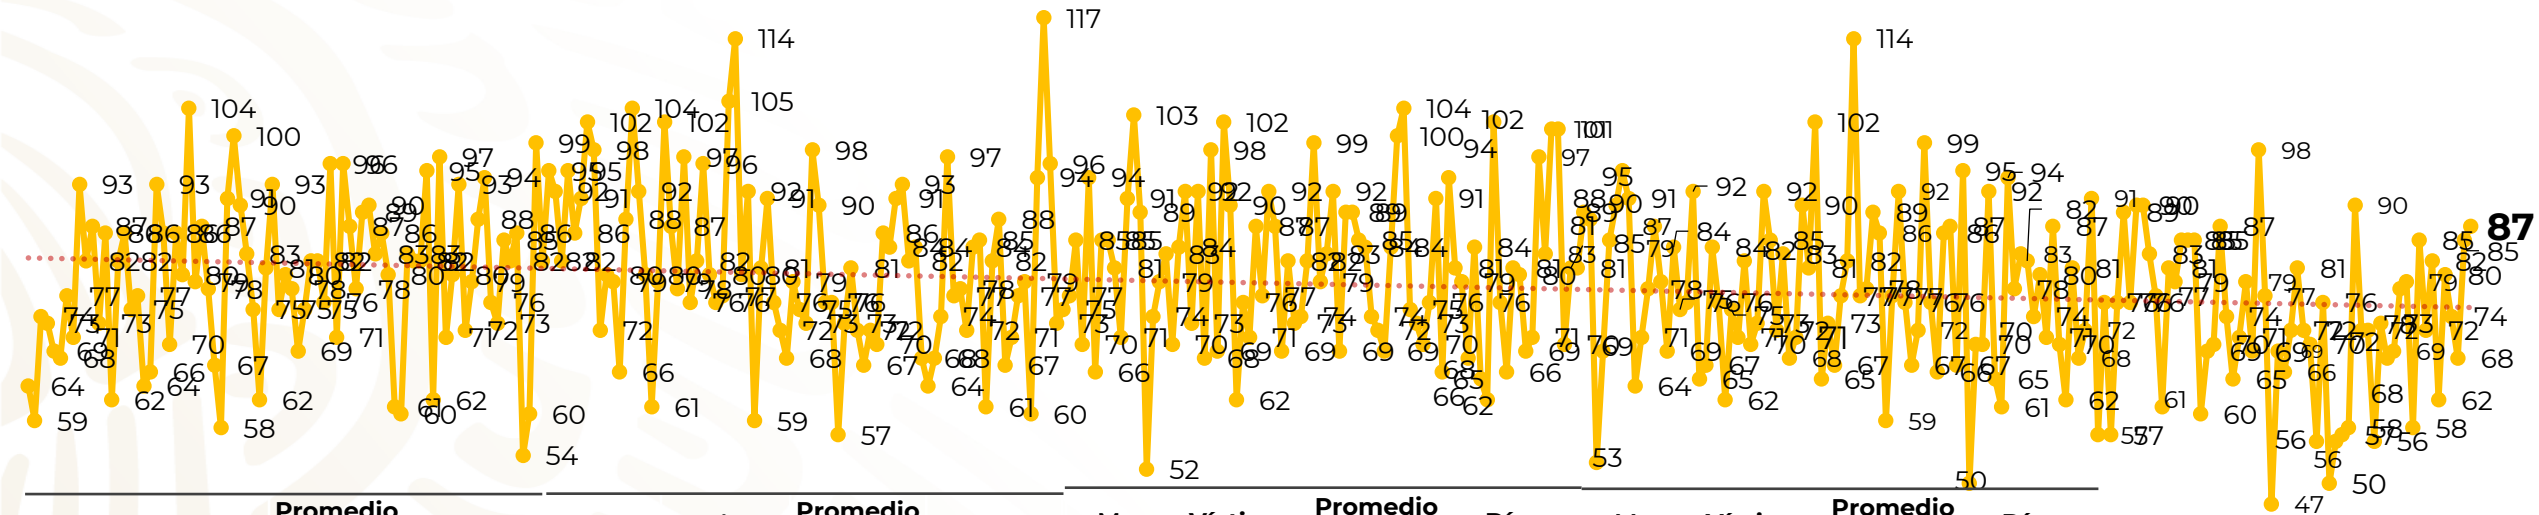

Víctimas reportadas por delito de homicidio (Fiscalías Estatales y Dependencias Federales)

Entidades	Enero 15
Aguascalientes	0
Baja California	8
Baja California Sur	0
Campeche	0
Chiapas	0
Chihuahua	2
Ciudad de México	6
Coahuila	0
Colima	3
Durango	0
Estado de México	6
Guanajuato	7
Guerrero	6
Hidalgo	0
Jalisco	4
Michoacán	16

Entidades	Enero 15
Morelos	1
Nayarit	0
Nuevo León	0
Oaxaca	2
Puebla	1
Querétaro	0
Quintana Roo	0
San Luis Potosí	4
Sinaloa	2
Sonora	0
Tabasco	0
Tamaulipas	4
Tlaxcala	0
Veracruz	1
Yucatán	0
Zacatecas	14
Total	87

Víctimas reportadas por delito de homicidio (Fiscalías Estatales y Dependencias Federales)

HOMICIDIOS DOLOSOS TENDENCIA MENSUAL (víctimas)

Mes	Víctimas	Promedio Diario	Días	Mes	Víctimas	Promedio Diario	Días	Mes	Víctimas	Promedio Diario	Días	Mes	Víctimas	Promedio Diario	Días
Dic-18 ¹	2,153	79.7	27	Ago-19	2,469	79.6	31	Mar-20	2,585	83.4	31	Oct-20	2,429	78.3	31
Ene-19	2,326	75.0	31	Sep-19	2,386	79.5	30	Abr-20	2,492	83.1	30	Nov-20	2,303	76.7	30
Feb-19	2,326	83.1	28	Oct-19	2,356	76.0	31	May-20	2,423	78.2	31	Dic-20	2,194	70.8	31
Mar-19	2,404	77.5	31	Nov-19	2,370	79.0	30	Jun-20	2,413	80.4	30	Ene-21	1,120	74.7	15
Abr-19	2,227	74.2	30	Dic-19	2,444	78.8	31	Jul-20	2,519	81.2	31				
May-19	2,384	76.9	31	Ene-20	2,376	76.6	31	Ago-20	2,524	81.4	31				
Jun-19	2,543	84.8	30	Feb-20	2,352	81.1	29	Sep-20	2,315	77.1	30				
Jul-19	2,414	77.8	31												

Fuente : Fiscalías , consultado en el INS al 16/01/2021 03:00 hrs.

1/ El reporte de homicidios por el INS inició a partir del 5 de diciembre de 2018.

2/Información del 15 de enero de 2021.