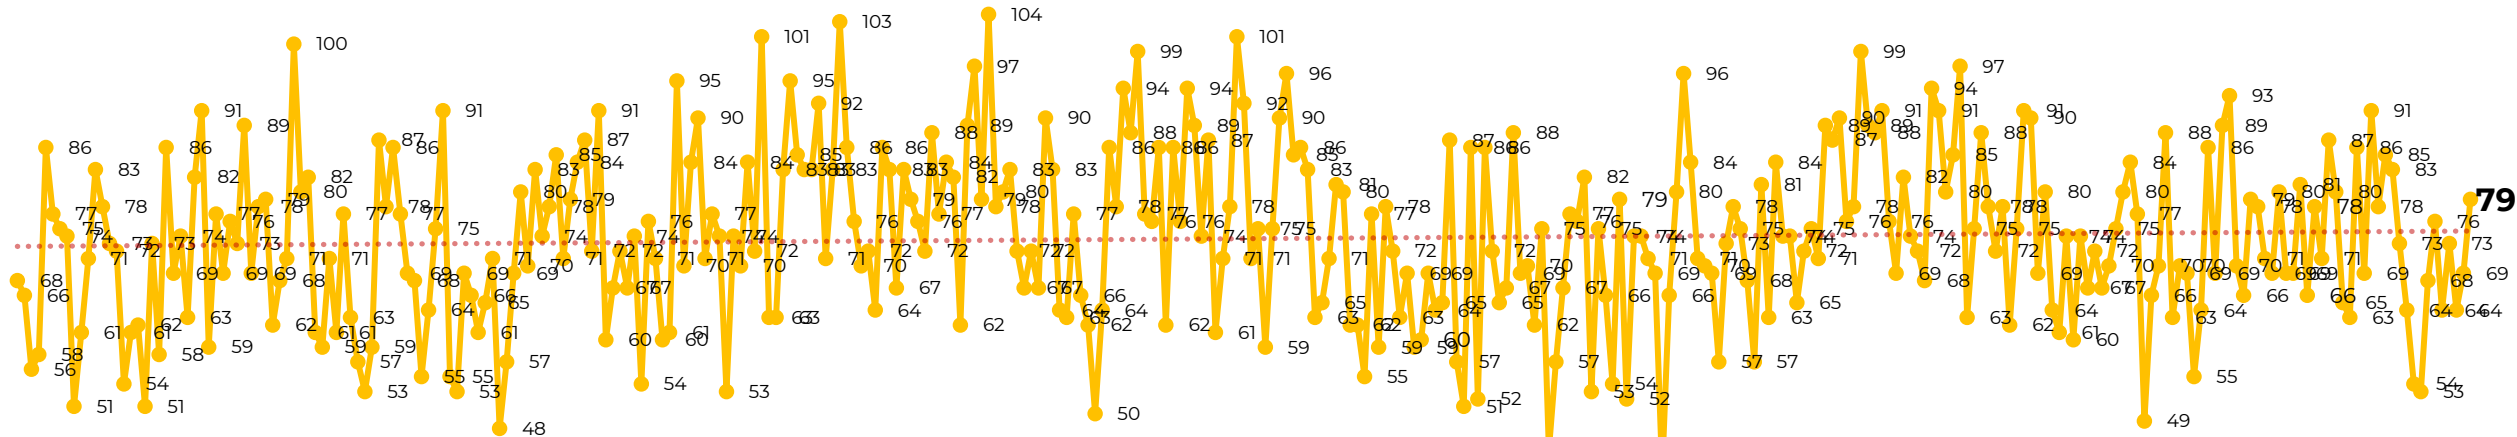

Víctimas reportadas por delito de homicidio (Fiscalías Estatales y Dependencias Federales)

Entidades	Diciembre 14
Aguascalientes	0
Baja California	4
Baja California Sur	0
Campeche	0
Chiapas	1
Chihuahua	5
Ciudad de México	3
Coahuila	0
Colima	2
Durango	0
Estado de México	6
Guanajuato	10
Guerrero	2
Hidalgo	0
Jalisco	5
Michoacán	0

Víctimas reportadas por delito de homicidio (Fiscalías Estatales y Dependencias Federales)

HOMICIDIOS DOLOSOS TENDENCIA MENSUAL (víctimas)

Mes	Víctimas	Promedio Diario	Días	Mes	Víctimas	Promedio Diario	Días	Mes	Víctimas	Promedio Diario	Días	Mes	Víctimas	Promedio Diario	Días	Mes	Víctimas	Promedio Diario	Días
Jul-22	2,331	75.1	31	Feb-23	1,987	70.9	28	Sep-23	2,196	73.2	30	Abr-24	2,349	78.3	30	Nov-24	2,234	74.4	30
Ago-22	2,304	74.3	31	Mar-23	2,283	73.6	31	Oct-23	2,148	69.2	31	May-24	2,410	77.7	31	Dic-24	983	70.2	14
Sep-22	2,329	77.6	30	Abr-23	2,159	71.9	30	Nov-23	2,101	70.0	30	Jun-24	2,363	78.7	30				
Oct-22	2,481	80.0	31	May-23	2,350	75.8	31	Dic-23	2,051	66.2	31	Jul-24	2,151	69.3	31				
Nov-22	2,071	69.0	30	Jun-23	2,303	76.7	30	Ene-24	2,127	68.6	31	Ago-24	2,143	69.1	31				
Dic-22	2,277	73.4	31	Jul-23	2,204	71.0	31	Feb-24	2,077	71.6	29	Sep-24	2,350	78	30				
Ene-23	2,303	74.3	31	Ago-23	2,216	71.4	31	Mar-24	2,192	70.7	31	Oct-24	2,293	73.9	31				

03-ene	10-ene	17-ene	24-ene	31-ene	07-feb	14-feb	21-feb	28-feb	06-mar	13-mar	20-mar	27-mar	03-abr	10-abr	17-abr	24-abr	01-may	08-may	15-may	22-may	29-may	05-jun	12-jun	19-jun	26-jun	03-jul	10-jul	17-jul	24-jul	31-jul	07-ago	14-ago	21-ago	28-ago	04-sep	11-sep	18-sep	25-sep	02-oct	09-oct	16-oct	23-oct	30-oct	06-nov	13-nov	20-nov	27-nov	04-dic	11-dic								
68	77	75	72	73	74	73	71	87	69	71	83	78	85	84	91	84	83	83	86	103	84	83	83	88	89	101	90	86	88	80	87	86	84	80	84	81	87	84	89	88	91	91	82	80	85	88	90	80	84	88	89	93	87	86	85	91	79