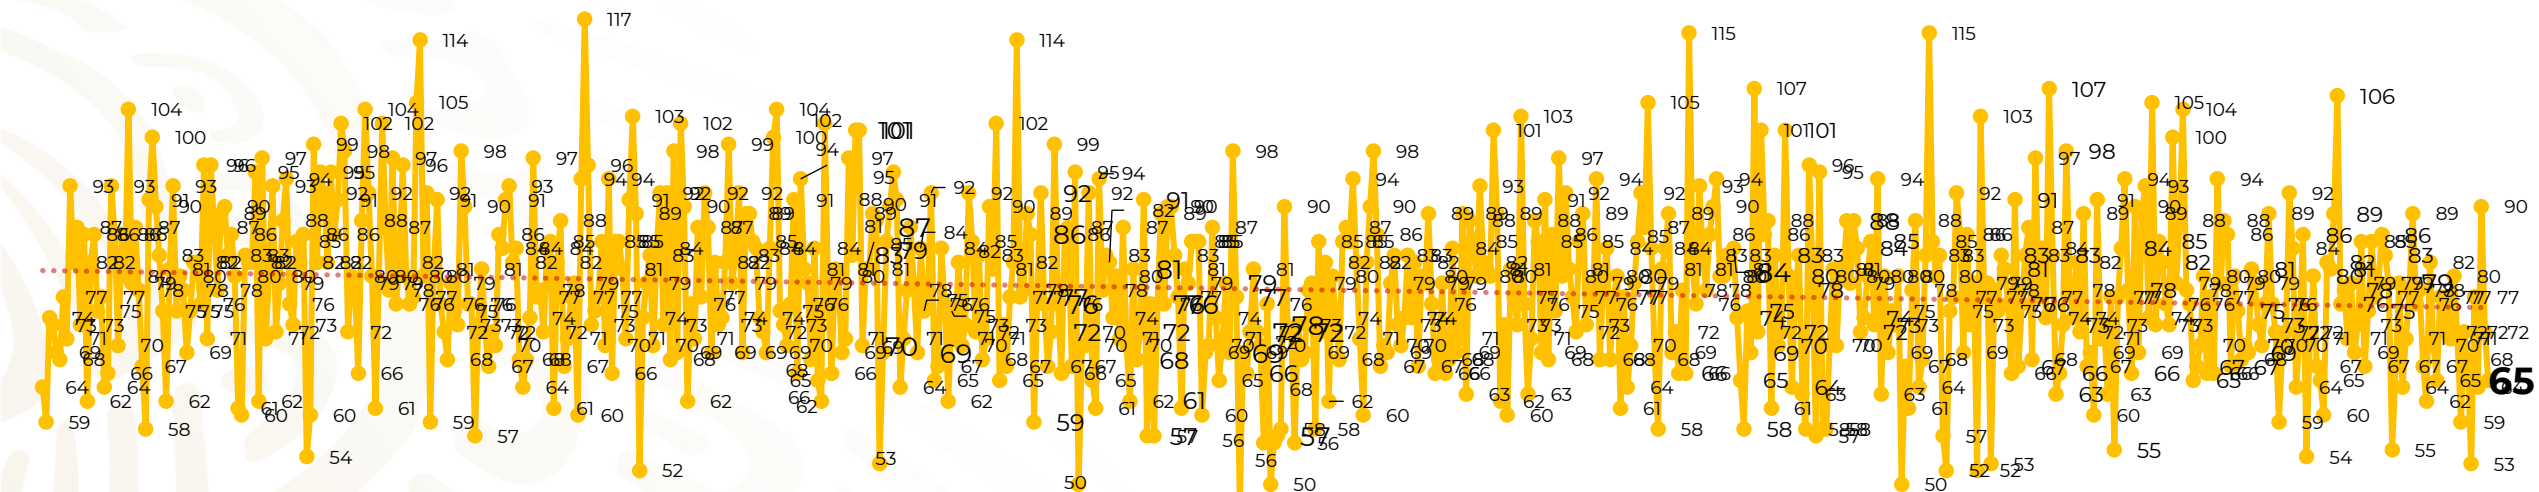

## Víctimas reportadas por delito de homicidio (Fiscalías Estatales y Dependencias Federales)

Entidades	Diciembre 14
Aguascalientes	0
Baja California	0
Baja California Sur	0
Campeche	0
Chiapas	0
<b>Chihuahua</b>	<b>13</b>
Ciudad de México	3
Coahuila	1
Colima	0
Durango	1
Estado de México	2
<b>Guanajuato</b>	<b>12</b>
Guerrero	2
Hidalgo	0
Jalisco	3
Michoacán	4

Entidades	Diciembre 14
Morelos	2
Nayarit	0
Nuevo León	1
Oaxaca	5
Puebla	2
Querétaro	0
Quintana Roo	1
San Luis Potosí	0
Sinaloa	0
<b>Sonora</b>	<b>8</b>
Tabasco	0
Tamaulipas	0
Tlaxcala	0
Veracruz	2
Yucatán	0
Zacatecas	3
<b>Total</b>	<b>65</b>

## HOMICIDIOS DOLOSOS TENDENCIA MENSUAL (víctimas)

Mes	Víctimas	Promedio Diario	Días	Mes	Víctimas	Promedio Diario	Días	Mes	Víctimas	Promedio Diario	Días	Mes	Víctimas	Promedio Diario	Días	Mes	Víctimas	Promedio Diario	Días	
Ago-19	2,469	79.6	31	Mar-20	2,585	83.4	31	Oct-20	2,429	78.3	31	May-21	2,462	79.4	31	Dic-21	991	70.8	14	
Sep-19	2,386	79.5	30	Abr-20	2,492	83.1	30	Nov-20	2,303	76.7	30	Jun-21	2,251	75.0	30					
Oct-19	2,356	76.0	31	May-20	2,423	78.2	31	Dic-20	2,194	70.8	31	Jul-21	2,381	76.8	31					
Nov-19	2,370	79.0	30	Jun-20	2,413	80.4	30	Ene-21	2,379	76.7	31	Ago-21	2,414	77.9	31					
Dic-19	2,444	78.8	31	Jul-20	2,519	81.2	31	Feb-21	2,206	78.7	28	Sep-21	2,405	80.2	30					
Ene-20	2,376	76.6	31	Ago-20	2,524	81.4	31	Mar-21	2,444	78.8	31	Oct-21	2,332	75.2	31					
Feb-20	2,352	81.1	29	Sep-20	2,315	77.1	30	Abr-21	2,370	79.0	30	Nov-21	2,242	74.7	30					