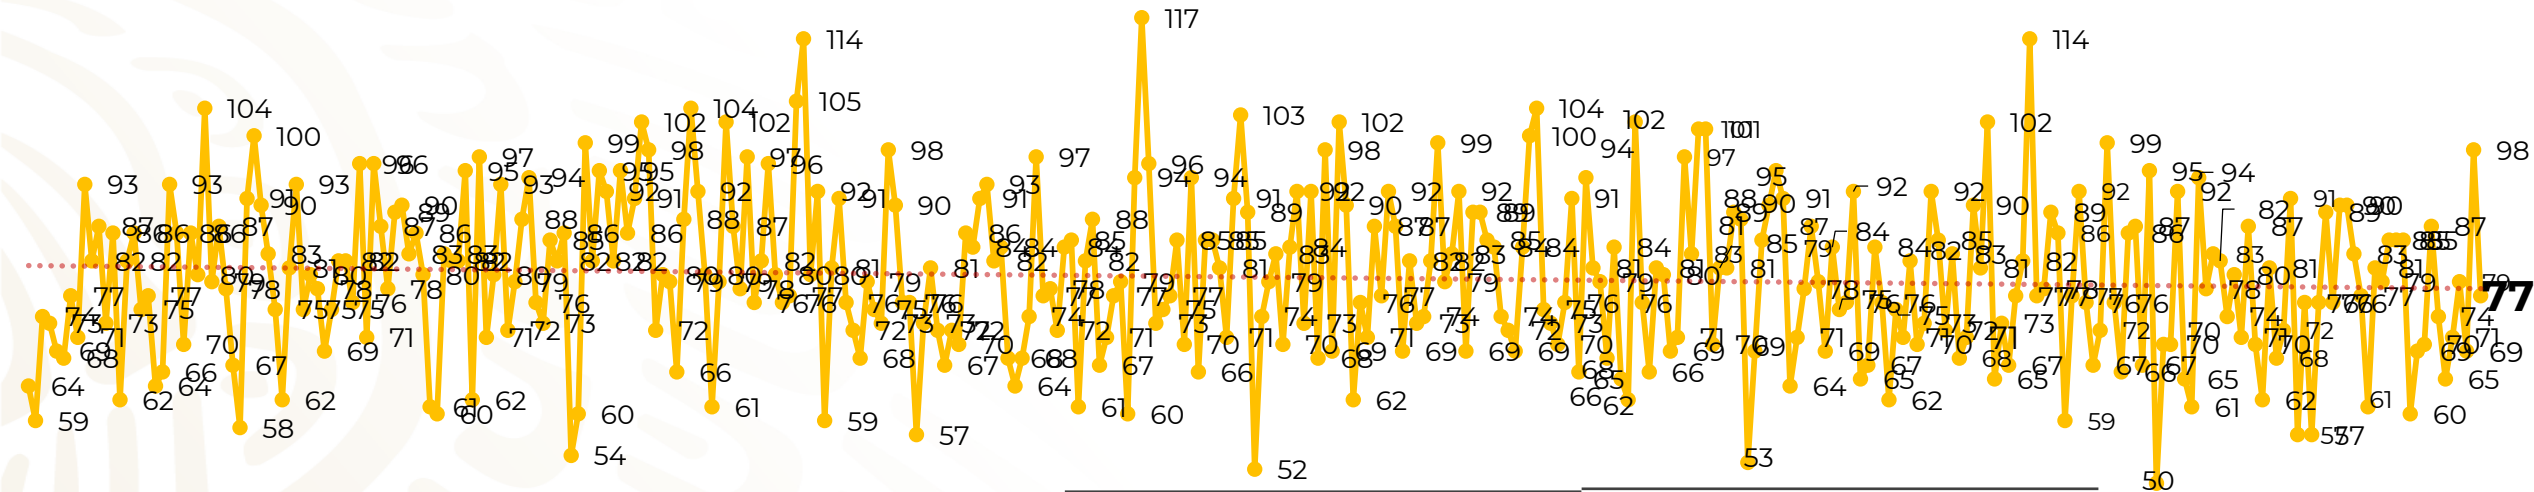

## Víctimas reportadas por delito de homicidio (Fiscalías Estatales y Dependencias Federales)

Entidades	Diciembre 14
Aguascalientes	0
Baja California	4
Baja California Sur	0
Campeche	0
Chiapas	1
Chihuahua	1
Ciudad de México	3
Coahuila	0
Colima	1
Durango	0
Estado de México	5
<b>Guanajuato</b>	<b>19</b>
Guerrero	2
Hidalgo	2
<b>Jalisco</b>	<b>7</b>
<b>Michoacán</b>	<b>7</b>

Entidades	Diciembre 14
Morelos	0
Nayarit	0
Nuevo León	2
Oaxaca	3
Puebla	2
Querétaro	0
Quintana Roo	2
San Luis Potosí	0
Sinaloa	2
Sonora	1
Tabasco	2
Tamaulipas	1
Tlaxcala	0
Veracruz	5
Yucatán	0
Zacatecas	5
<b>Total</b>	<b>77</b>

## HOMICIDIOS DOLOSOS TENDENCIA MENSUAL (víctimas)

Mes	Víctimas	Promedio Diario	Días	Mes	Víctimas	Promedio Diario	Días	Mes	Víctimas	Promedio Diario	Días	Mes	Víctimas	Promedio Diario	Días
Dic-18 <sup>1</sup>	2,153	79.7	27	Ago-19	2,469	79.6	31	Mar-20	2,585	83.4	31	Oct-20	2,429	78.3	31
Ene-19	2,326	75.0	31	Sep-19	2,386	79.5	30	Abr-20	2,492	83.1	30	Nov-20	2,303	76.7	30
Feb-19	2,326	83.1	28	Oct-19	2,356	76.0	31	May-20	2,423	78.2	31	Dic-20	1,074	76.7	14
Mar-19	2,404	77.5	31	Nov-19	2,370	79.0	30	Jun-20	2,413	80.4	30				
Abr-19	2,227	74.2	30	Dic-19	2,444	78.8	31	Jul-20	2,519	81.2	31				
May-19	2,384	76.9	31	Ene-20	2,376	76.6	31	Ago-20	2,524	81.4	31				
Jun-19	2,543	84.8	30	Feb-20	2,352	81.1	29	Sep-20	2,315	77.1	30				
Jul-19	2,414	77.8	31												